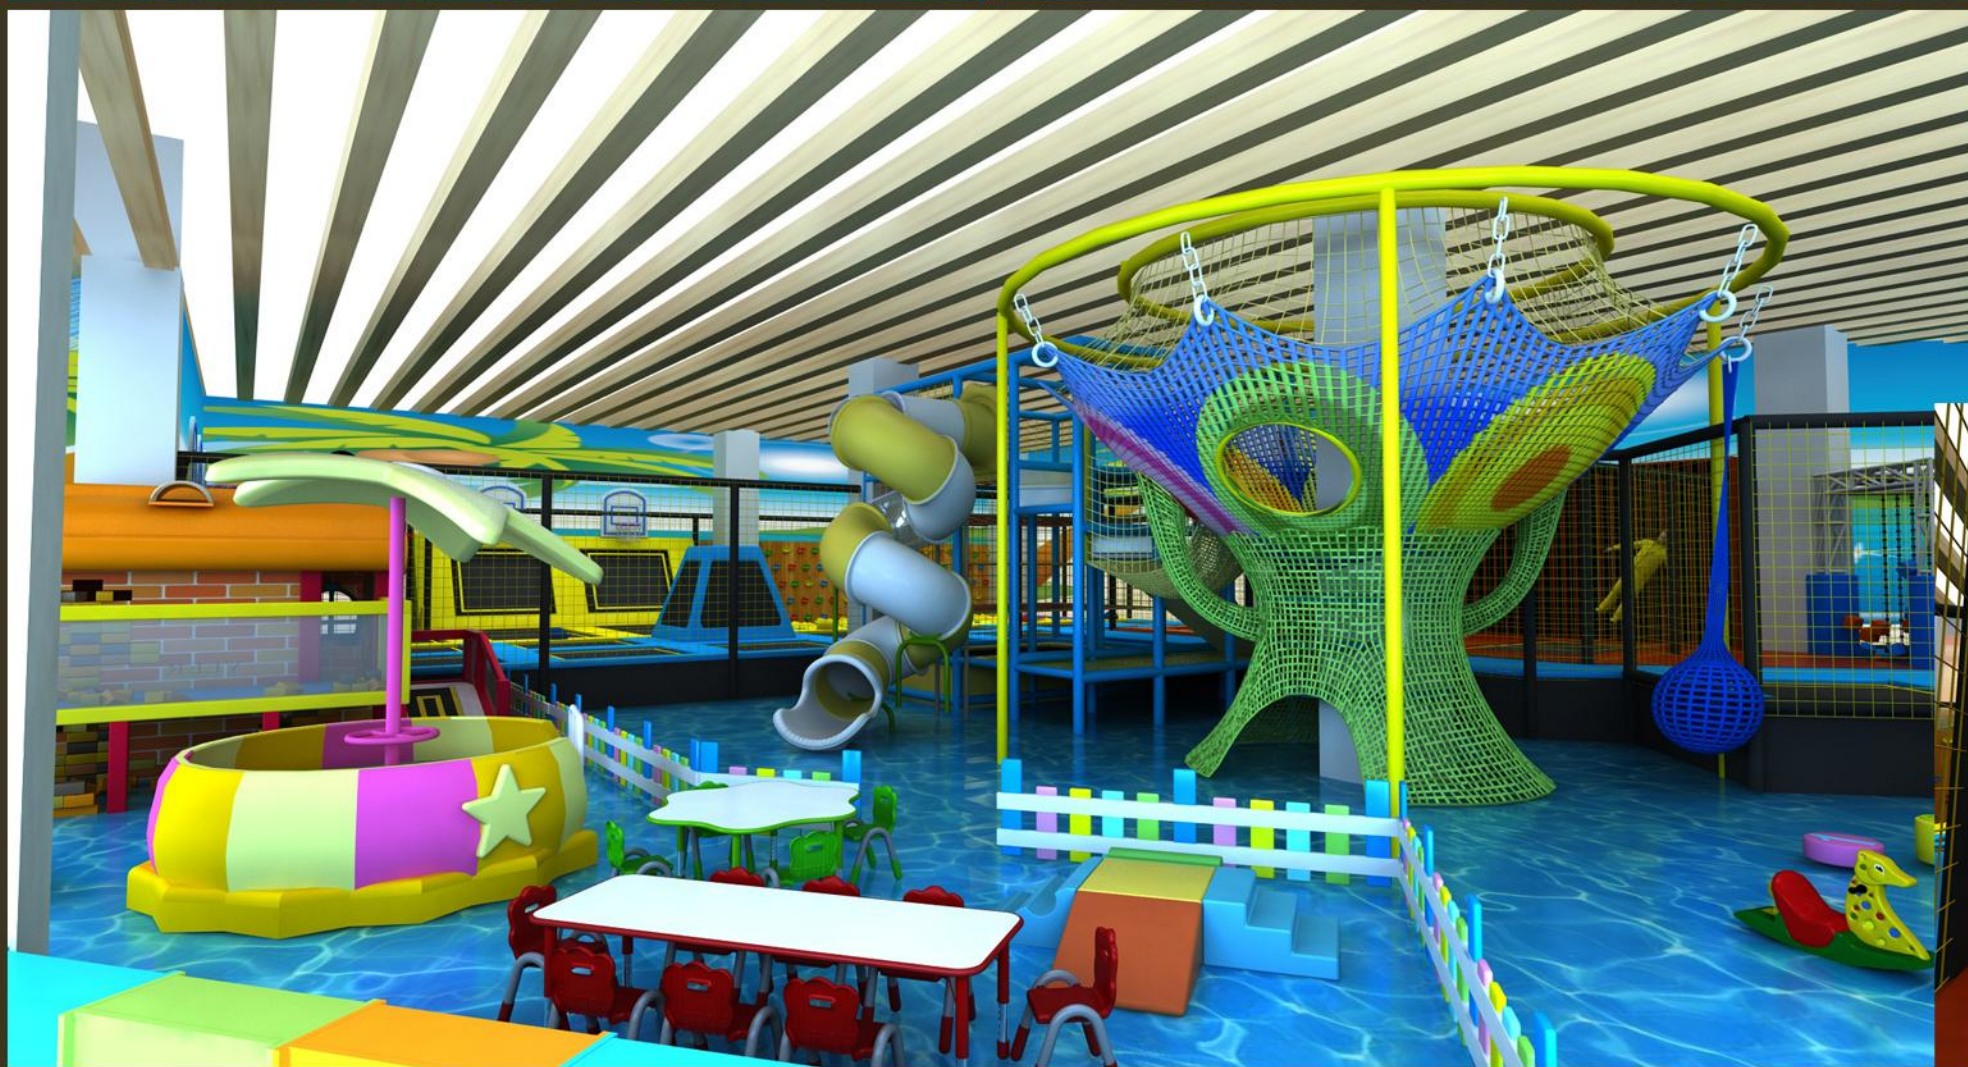

按场地面积定价

幼儿园是儿童的乐园，
是儿童长身体长知识的场所，
教育家认为能给孩子最好的礼物，
莫过于让他们多享受一点童年的乐趣。

21162 幼儿园室内G

使用者建议年龄 (Aged for): 3—15

按场地面积定价

Kindergarten Interior Series

量身定做，专业设计，
为客户提供幼儿园室内整体方案

Children Develop 儿童拓展系列 Series

垂直墙面攀岩增加了攀岩的难度和攀附力，对孩子的臂力、身体协调能力起到极强的锻炼作用。因其美观的造型激发了孩子的攀爬欲望，形状各具风格，让孩子们通过不同的坡度和角度来体验不同的攀爬乐趣。

21167 室内拓展B

使用者建议年龄 (Aged for): 3—15
按场地面积定价

21168 室内拓展A

使用者建议年龄 (Aged for): 3—15
按场地面积定价

款式丰富、造型新颖、安全保证

21168 室内拓展B