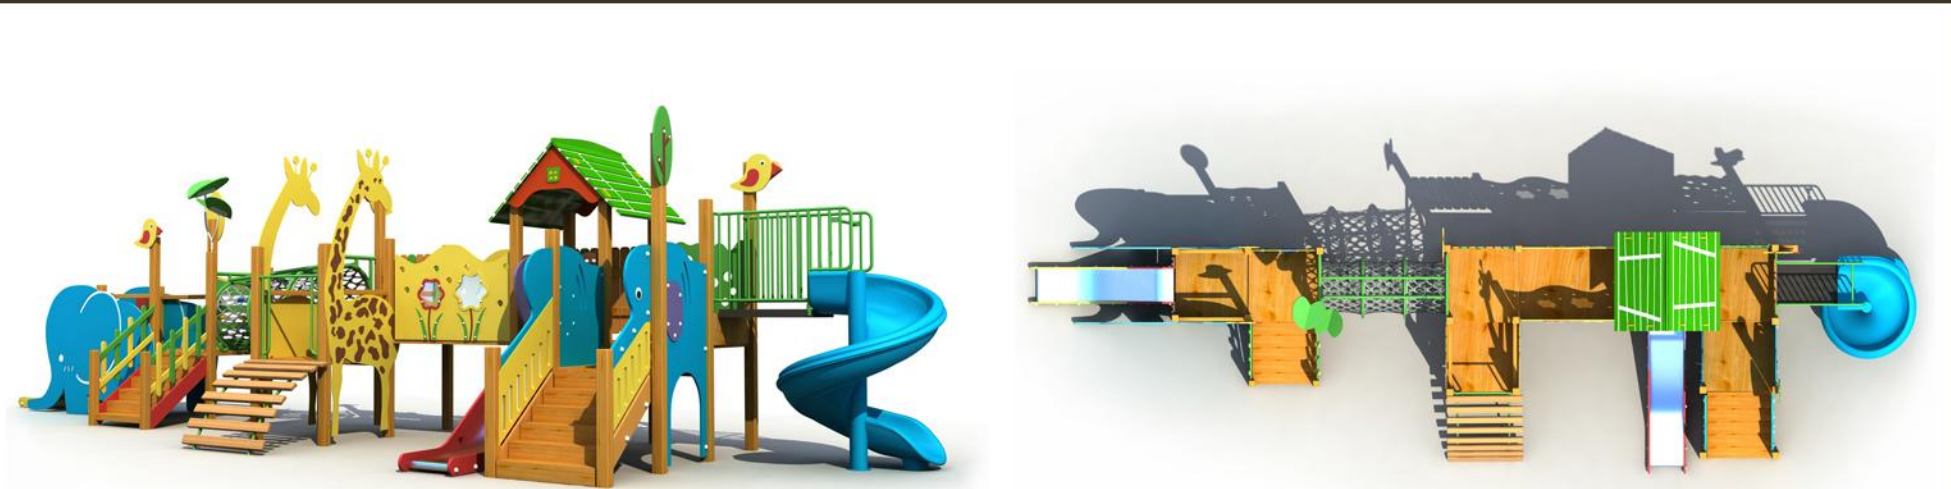

218801 麻雀

使用者建议年龄 (Aged for): 3—15

按场地面积定价

造型可爱、栩栩如生的麻雀，不仅是美丽的风景线同时也是孩子们的乐园。融合钻、爬、攀、滑、走等多种运动功能，促进了孩子们肢体协调发展。

因地制宜 量身定制

专业为您的理念一对一服务

218901 麋鹿

使用者建议年龄 (Aged for): 3—15

按场地面积定价

绚丽多彩的孔雀亭亭玉立着，极具观赏性，巧妙科学的组合攀、爬、滑、走等运动功能。

219001 孔雀

使用者建议年龄 (Aged for): 3—15

按场地面积定价

▼ 219101 动物组合

产品尺寸 (Size): 1150x310x350cm

安全尺寸 (Use zone): 1550x710x350cm