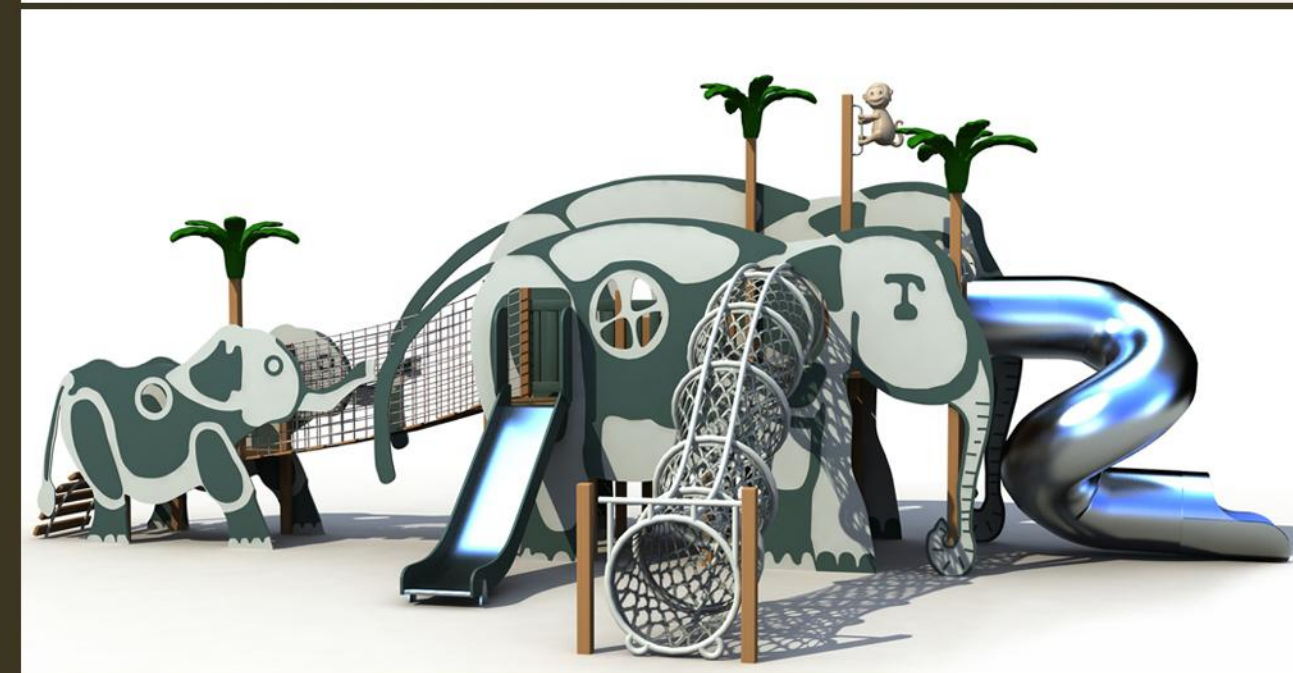

218801 麻雀

使用者建议年龄 (Aged for): 3—15

按场地面积定价

造型可爱、栩栩如生的麻雀，不仅是美丽的风景线同时也是孩子们的乐园。融合钻、爬、攀、滑、走等多种运动功能，促进了孩子们肢体协调发展。

因地制宜 量身定制

专业为您的理念一对一服务

218901 麋鹿

使用者建议年龄 (Aged for): 3—15

按场地面积定价

绚丽多彩的孔雀亭亭玉立着，极具观赏性，巧妙科学的组合攀、爬、滑、走等运动功能。

219001 孔雀

使用者建议年龄 (Aged for): 3—15

按场地面积定价

▼ 219101 动物组合

产品尺寸 (Size): 1150x310x350cm

安全尺寸 (Use zone): 1550x710x350cm

动物元素为欧菲尼迪设计师提供了源源不断的灵感，广泛应用到各个游戏项目中，大到整个动物主题ip乐园打造，它们正以各种姿态为游乐世界注入新鲜活力。

▣ 219201 热带雨林

产品尺寸 (Size): 1050x510x380cm

安全尺寸 (Use zone): 1450x910x380cm

219301

产品尺寸 (Size): 950x430x480cm

安全尺寸 (Use zone): 1350x830x480cm