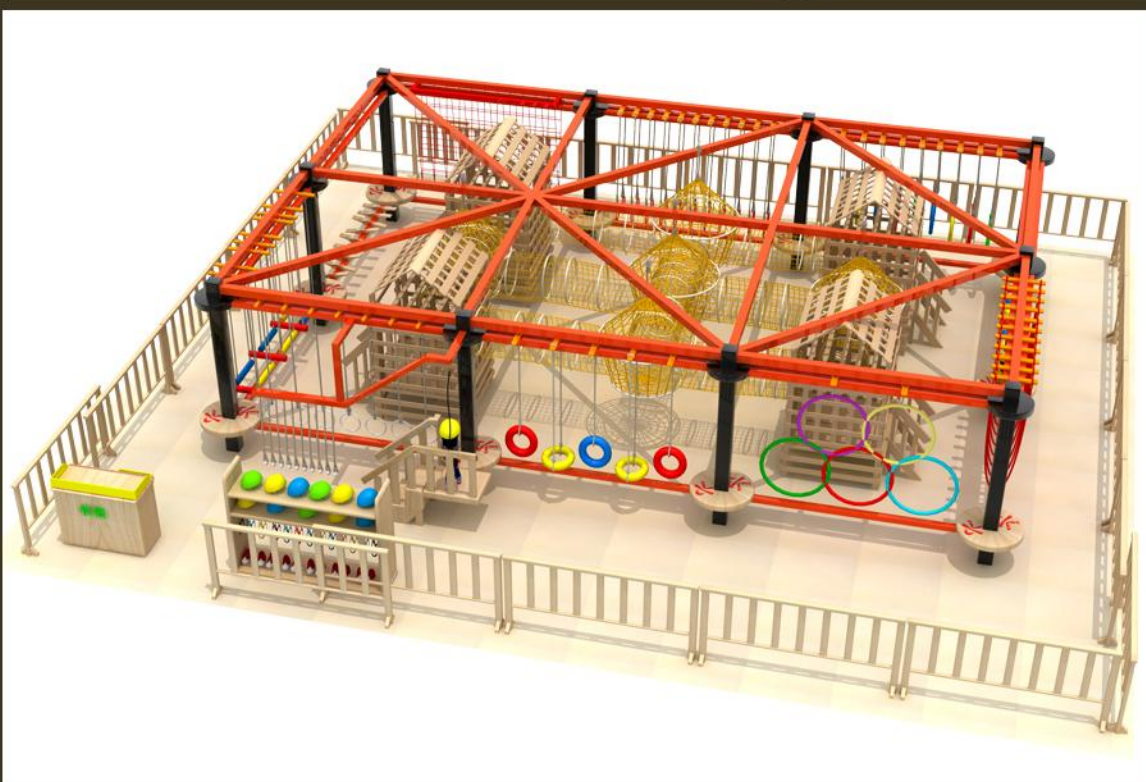

21165 室内拓展B

使用者建议年龄 (Aged for): 3—15

按场地面积定价

精益求精、集思广益、坚持不懈
Perseverance, Perfection
Pursuing, Uniqueness.