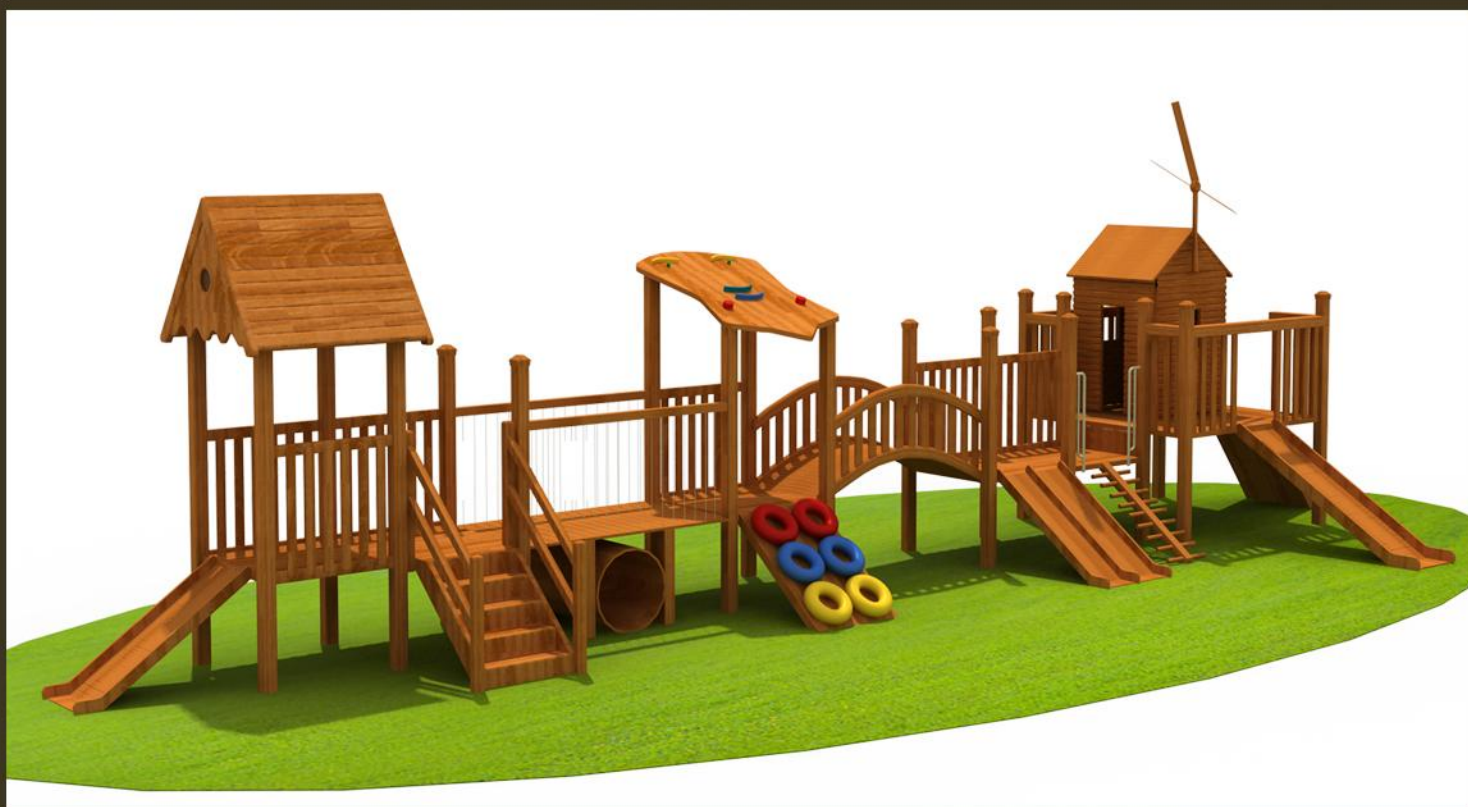

2114102

产品尺寸 (Size): 1450x280x330cm

安全尺寸 (Use zone): 1850x680x330cm