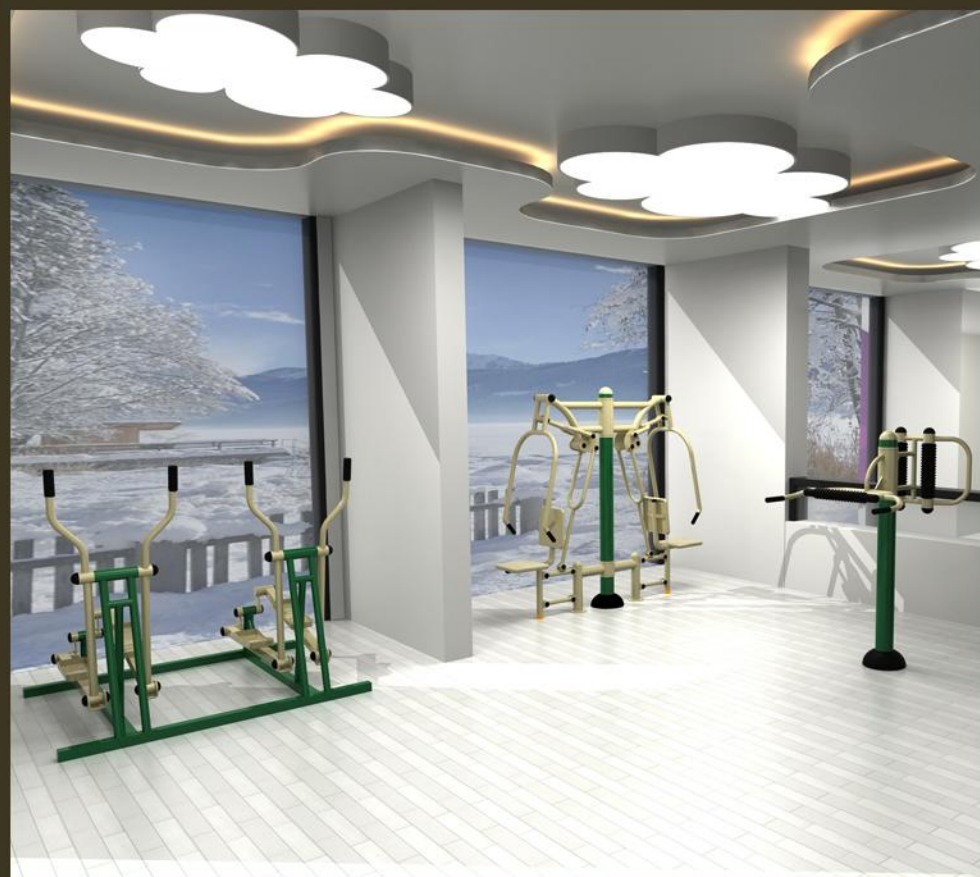

21159 幼儿园室内D

使用者建议年龄 (Aged for) : 3—15

按场地面积定价

色彩对于处于发育时期的儿童来说尤为重要我们专门为孩子做了色彩分析，让孩子有更多的颜色选择，我们也可以根据客户的要求进行颜色搭配。

21160 幼儿园室内E

使用者建议年龄 (Aged for) : 3—15

按场地面积定价