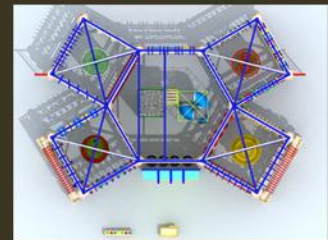

21167 室内拓展A

使用者建议年龄 (Aged for): 3—15
按场地面积定价

垂直墙面攀岩增加了攀岩的难度和攀附力，对孩子的臂力、身体协调能力起到极强的锻炼作用。因其美观的造型激发了孩子的攀爬欲望，形状各具风格，让孩子们通过不同的坡度和角度来体验不同的攀爬乐趣。

21167 室内拓展B

使用者建议年龄 (Aged for): 3—15
按场地面积定价

21168 室内拓展A

使用者建议年龄 (Aged for): 3—15
按场地面积定价

款式丰富、造型新颖、安全保证

21168 室内拓展B

使用者建议年龄 (Aged for): 3—15
按场地面积定价