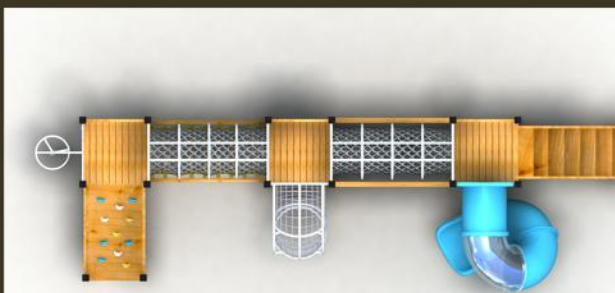

2114801

产品尺寸 (Size): 910x280x310cm

安全尺寸 (Use zone): 1310x680x310cm