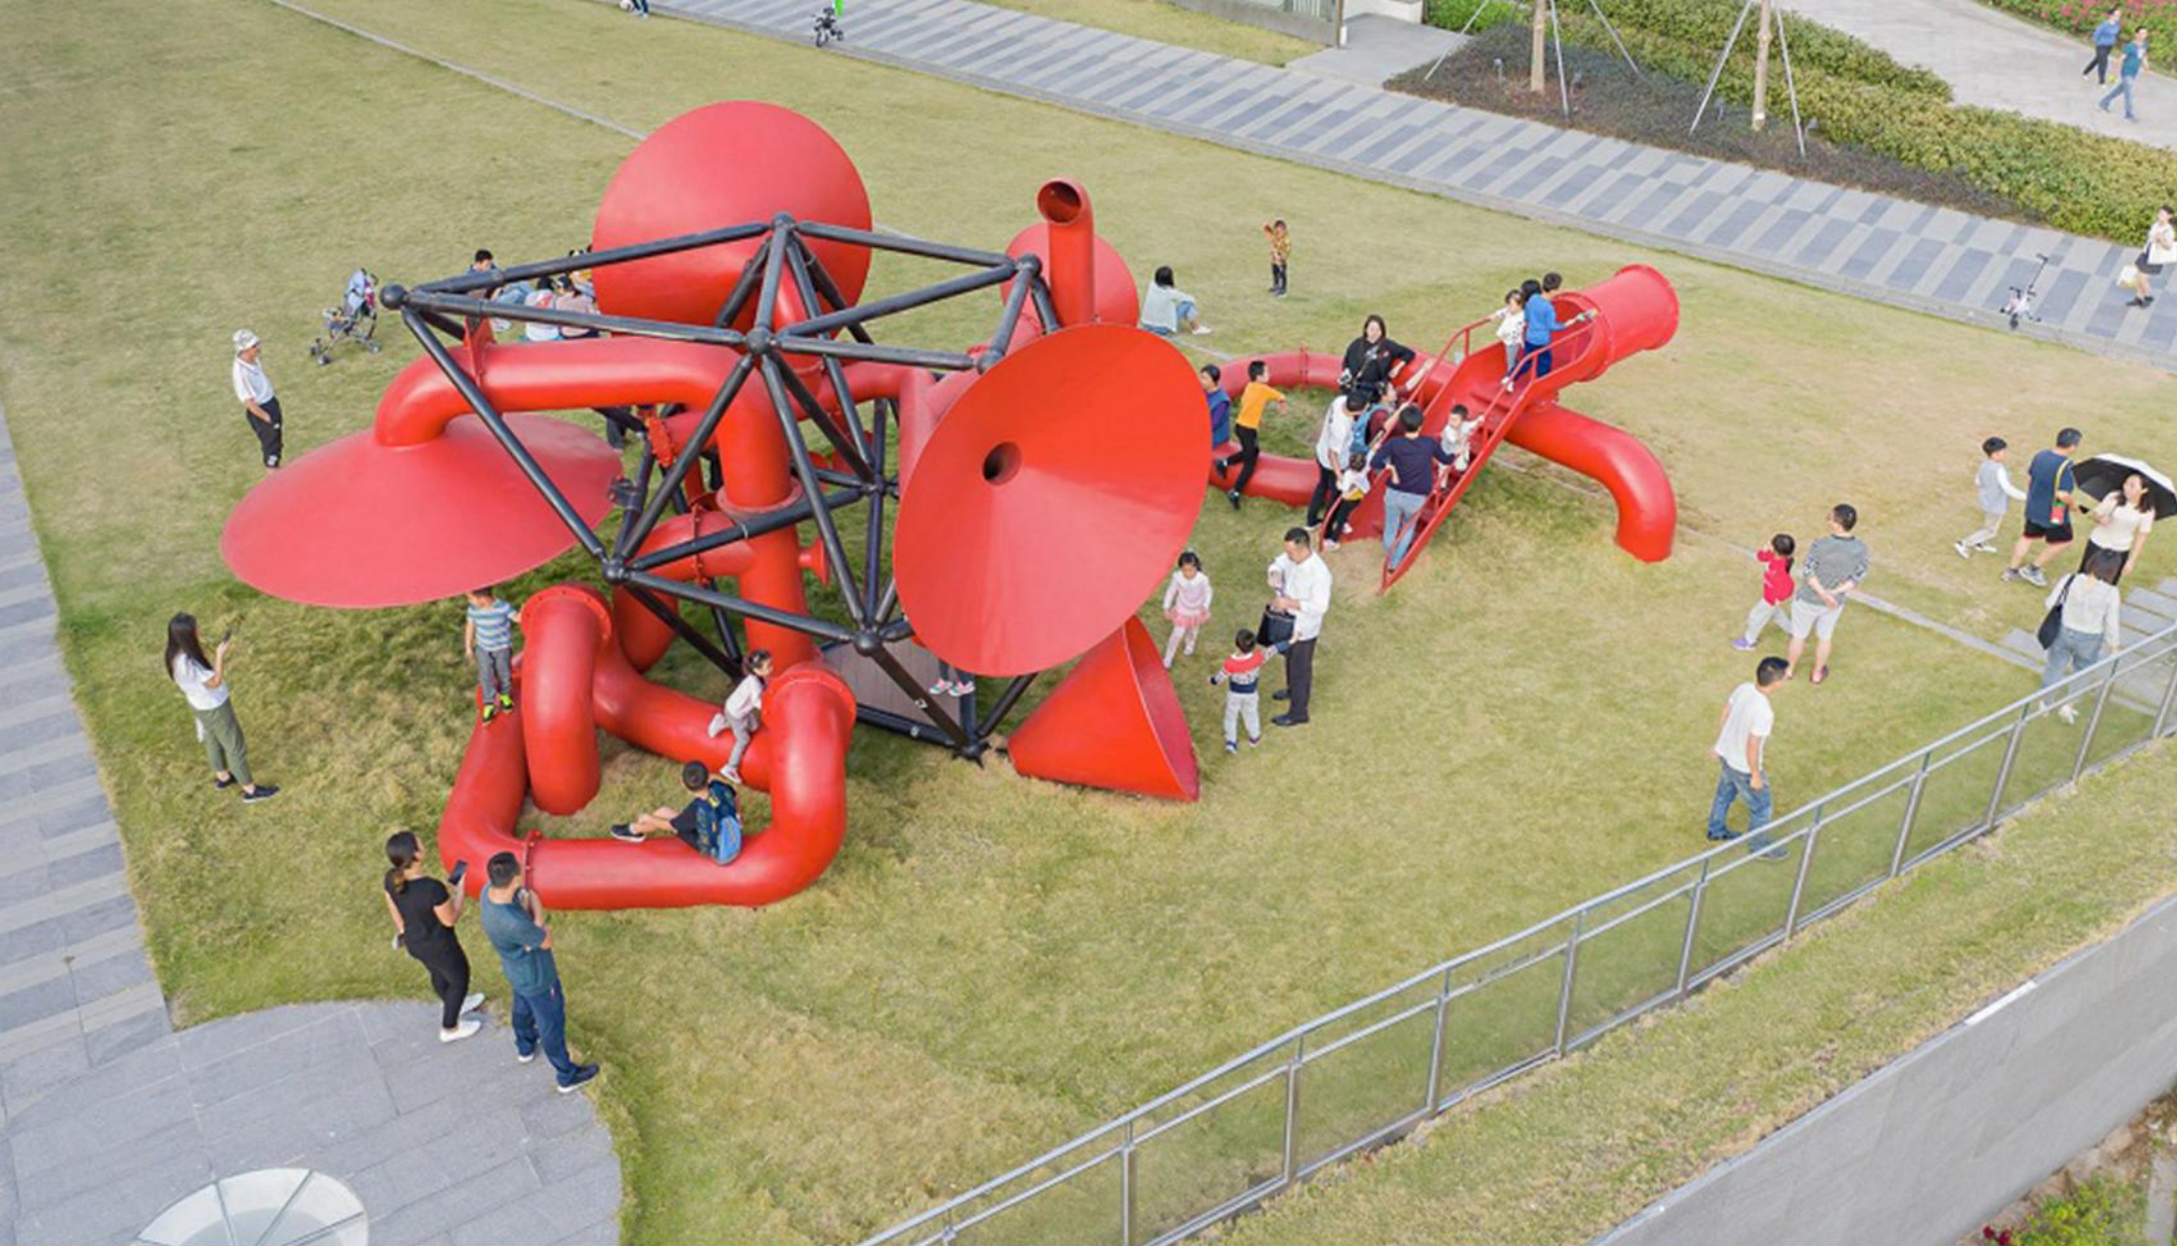

21178B 森林屋爬架

产品尺寸 (Size): 1150x440x380cm
安全尺寸 (Use zone): 1550x440x380cm

21178C 七彩汽车爬架

产品尺寸 (Size): 1170x450x390cm
安全尺寸 (Use zone): 1570x850x390cm

21179 社交传声筒

最新推出
红色社交空间

Perseverance, Perfection Pursuing, Uniqueness.