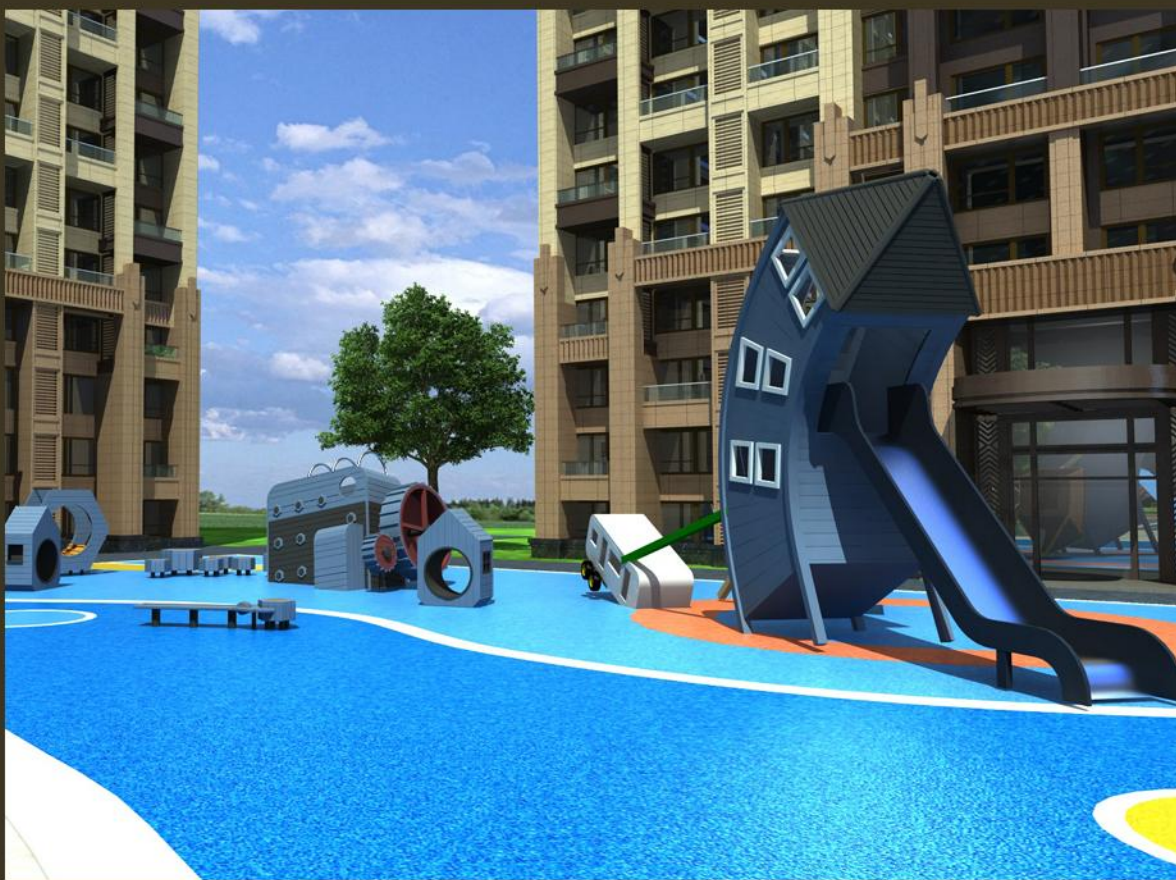

大章鱼“城堡”的里面欢乐无比，外面也超多孩子们喜欢的玩乐装置，大章鱼红色的大触手延伸到乐园的各个角落，串联了乐园里的各种多趣游玩装置。

The inside of the big octopus "Castle" is very happy, and there are many fun devices loved by children outside. The big red tentacles of the big octopus extend to all corners of the park, connecting all kinds of fun devices in the park.

214801 八爪鱼主题

使用者建议年龄 (Aged for): 3—15
按场地面积定价

我们将大章鱼触角设计成秋千、攀爬、滑梯、传声筒等游乐功能，丰富游乐项目使得儿童在通过考验时增加了“难度”，同时增强故事主题性，使得主题更为生动具体，巨型章鱼在游乐场入口形成了极具识别性的项目地标

214901 卡通主题A

使用者建议年龄 (Aged for): 3—15

按场地面积定价

- 1 歪房子形态
- 2 海螺形态
- 3 啄木鸟形态
- 4 蚂蚁形态
- 5 全景俯视