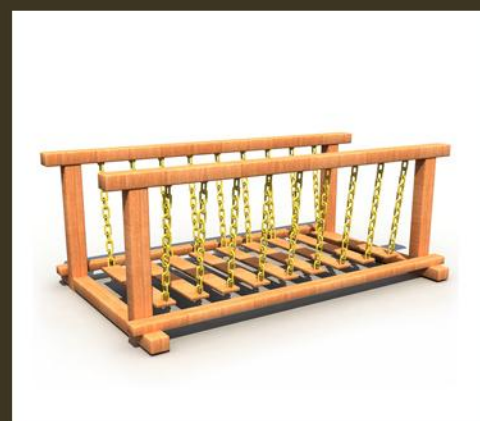

2114404

产品尺寸 (Size): 280x130x80cm