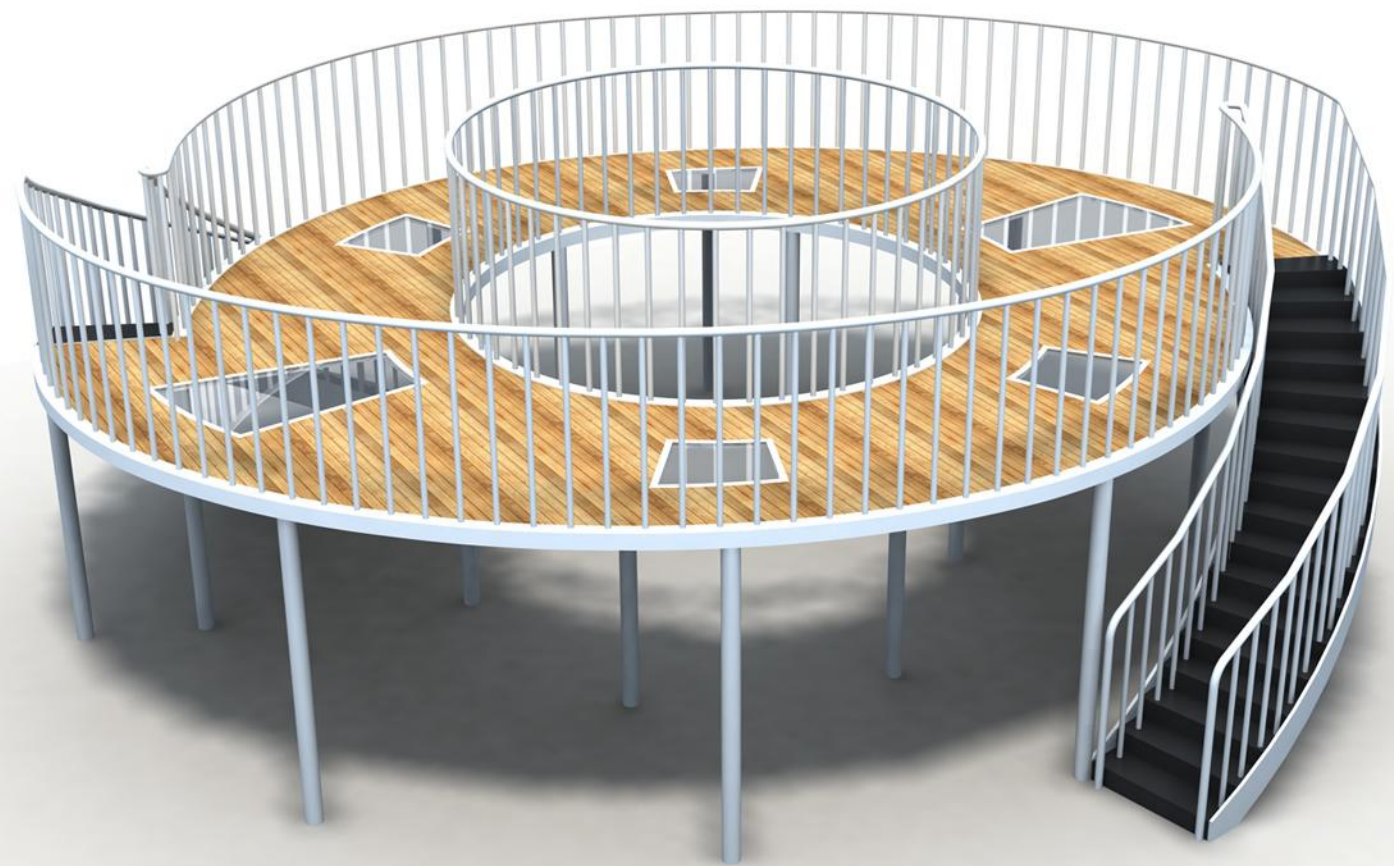

NEW

211701 观景台A

使用者建议年龄 (Aged for): 3—15

按场地面积定价

Non-standard Overall Planning Series

耸立的观景台让孩子在安全的高空玩耍享受的乐趣，在旋转扭动的滑桶中体验挑战与畅快，在刺激中锻炼儿童前庭平衡感及挑战的勇气。

211801 观景台B

使用者建议年龄 (Aged for): 3—15

按场地面积定价