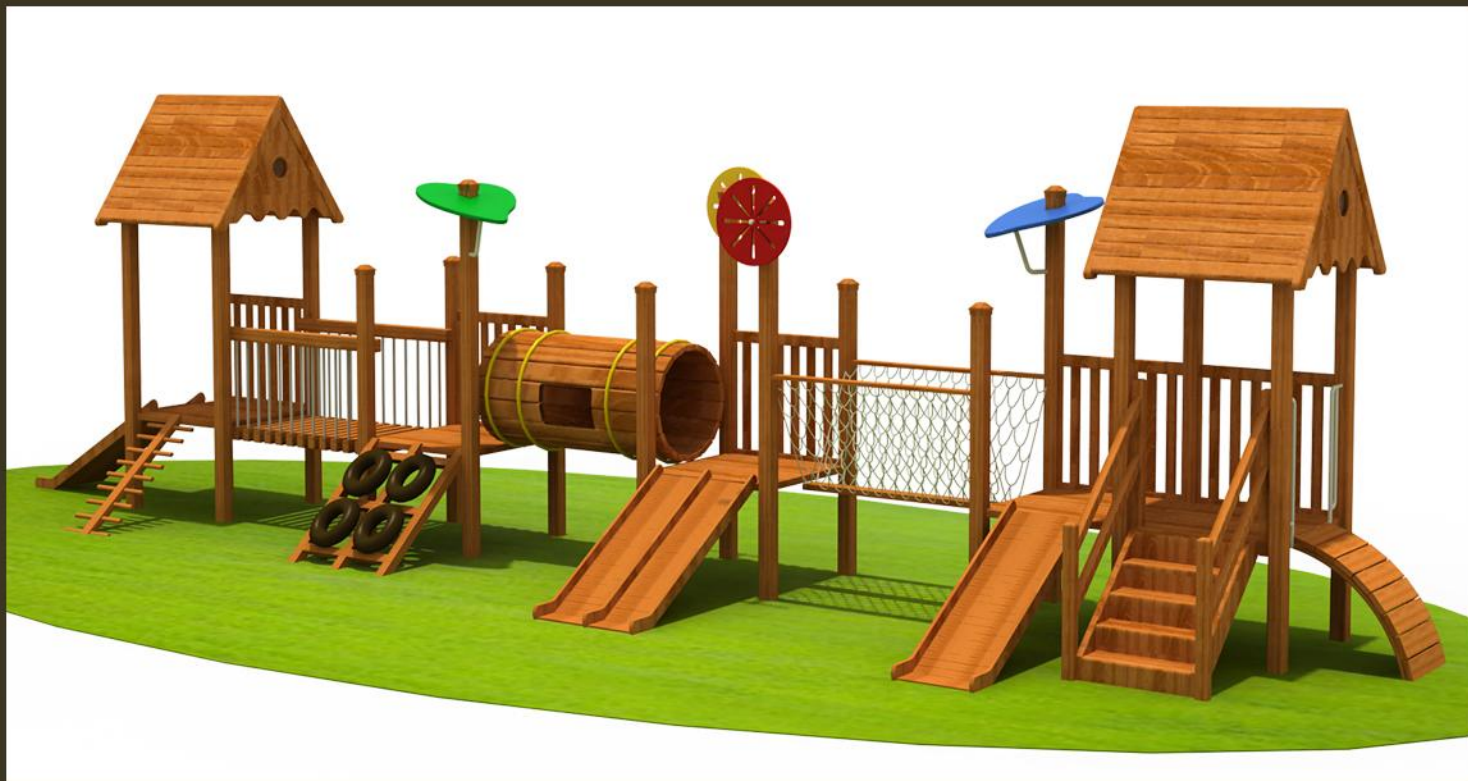

2114101

产品尺寸 (Size): 1320x280x330cm

安全尺寸 (Use zone): 1720x680x330cm