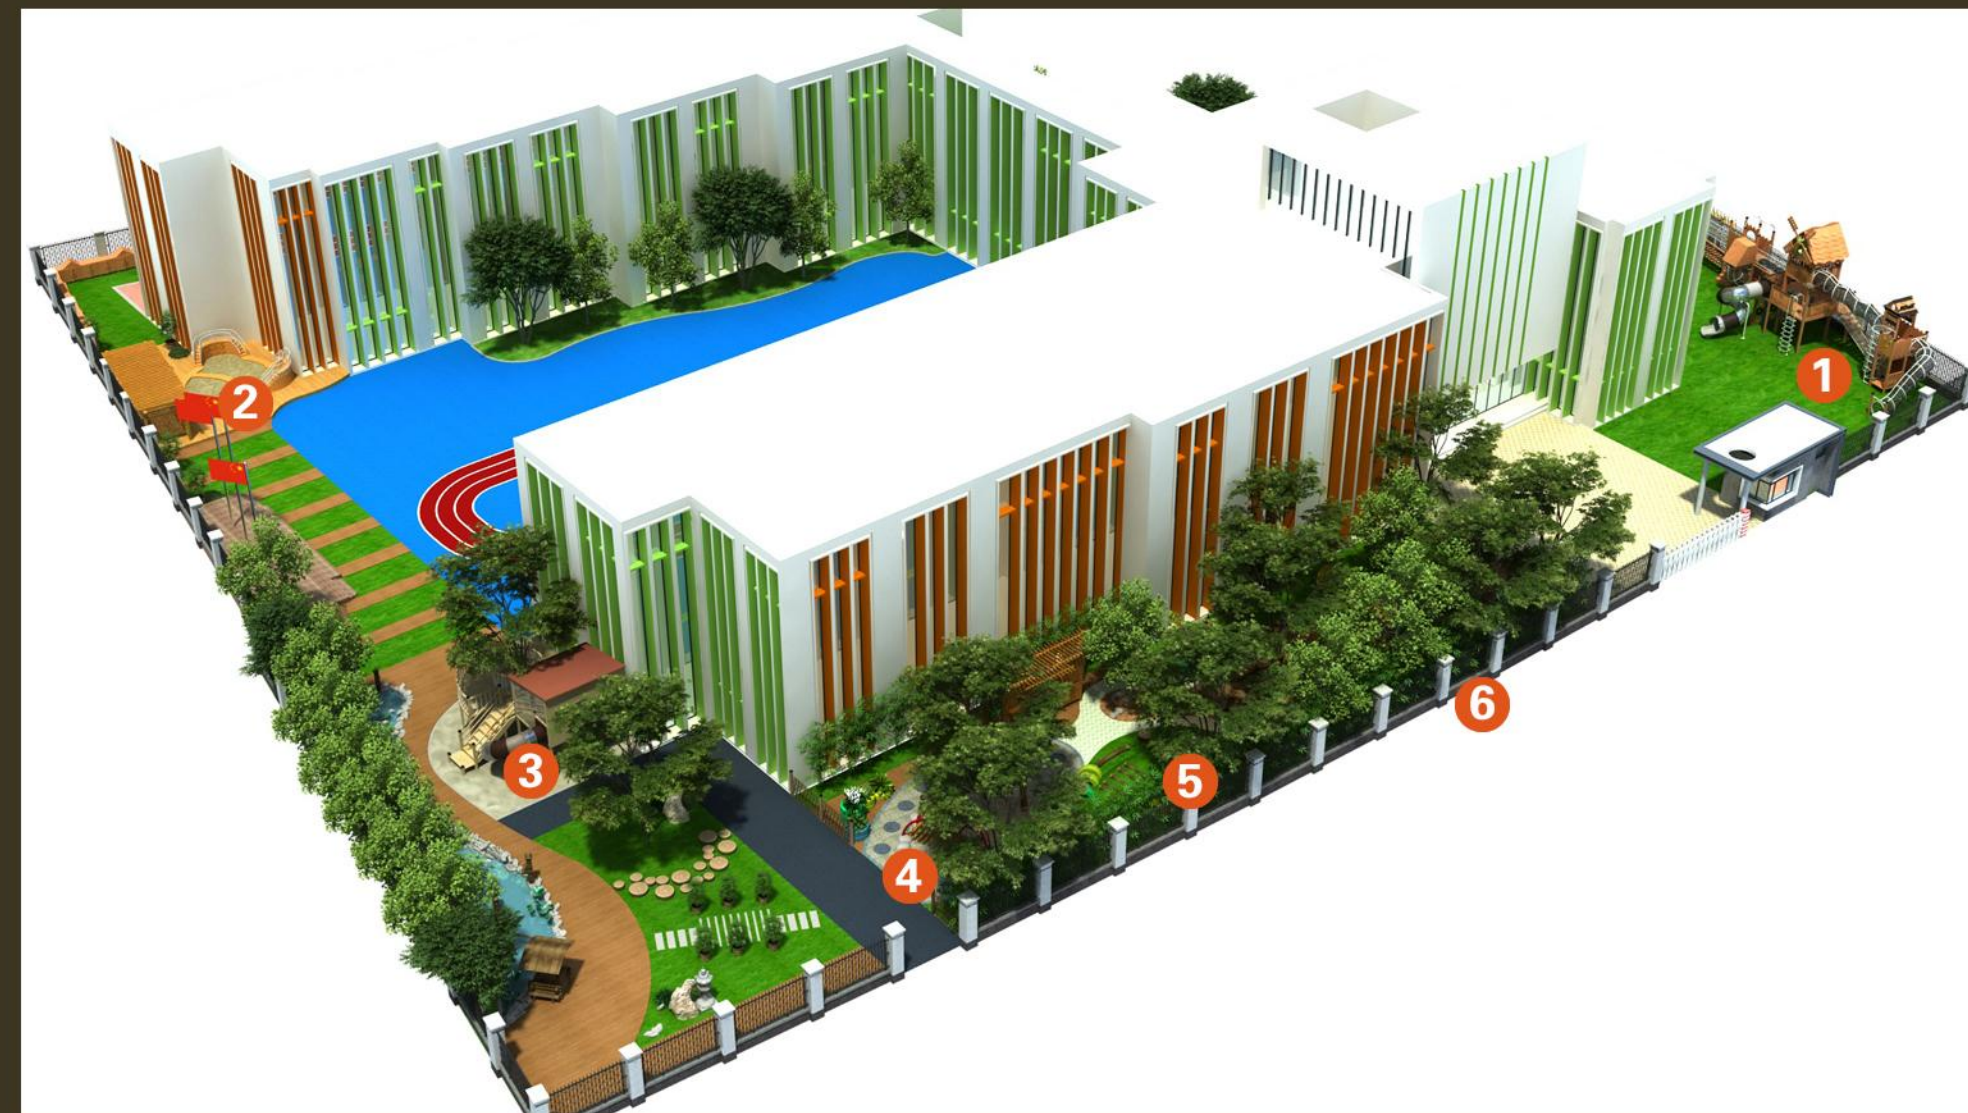

213701 户外组合

使用者建议年龄 (Aged for): 3—15

按场地面积定价

213901 文具主题乐园

公园与乐园的完美结合，倡导绿色、运动、健康。

214101 大型场景组合

1 组合小博士 2 组合攀爬 3 树屋滑梯 4 荡桥 5 爬坡 6 全景俯视

214301 自然丛林乐园

设计着力点：幼儿园崇尚自然教育，孩子喜欢在自然中活动。走向自然，走向绿色的世界，享受它独特的风采。

最新推出

📍 214501 奇妙的蛋

📍 214601 时空穿梭

NEW ERA NEW HOPE

我们不仅仅做玩具生产商，同时也是教育者的身份。因为本企业面对的是儿童设施，使用产品的是孩子；因此本企业的每一项产品注入了师爱，注重成长的意义、追求教育的价值。是坚守企业的使命、铸就本企业未来的精神所在。

彩色章鱼城堡 214701

大章鱼“城堡”的里面欢乐无比，外面也超多孩子们喜欢的玩乐装置，大章鱼红色的大触手延伸到乐园的各个角落，串联了乐园里的各种多趣游玩装置。

The inside of the big octopus "Castle" is very happy, and there are many fun devices loved by children outside. The big red tentacles of the big octopus extend to all corners of the park, connecting all kinds of fun devices in the park.