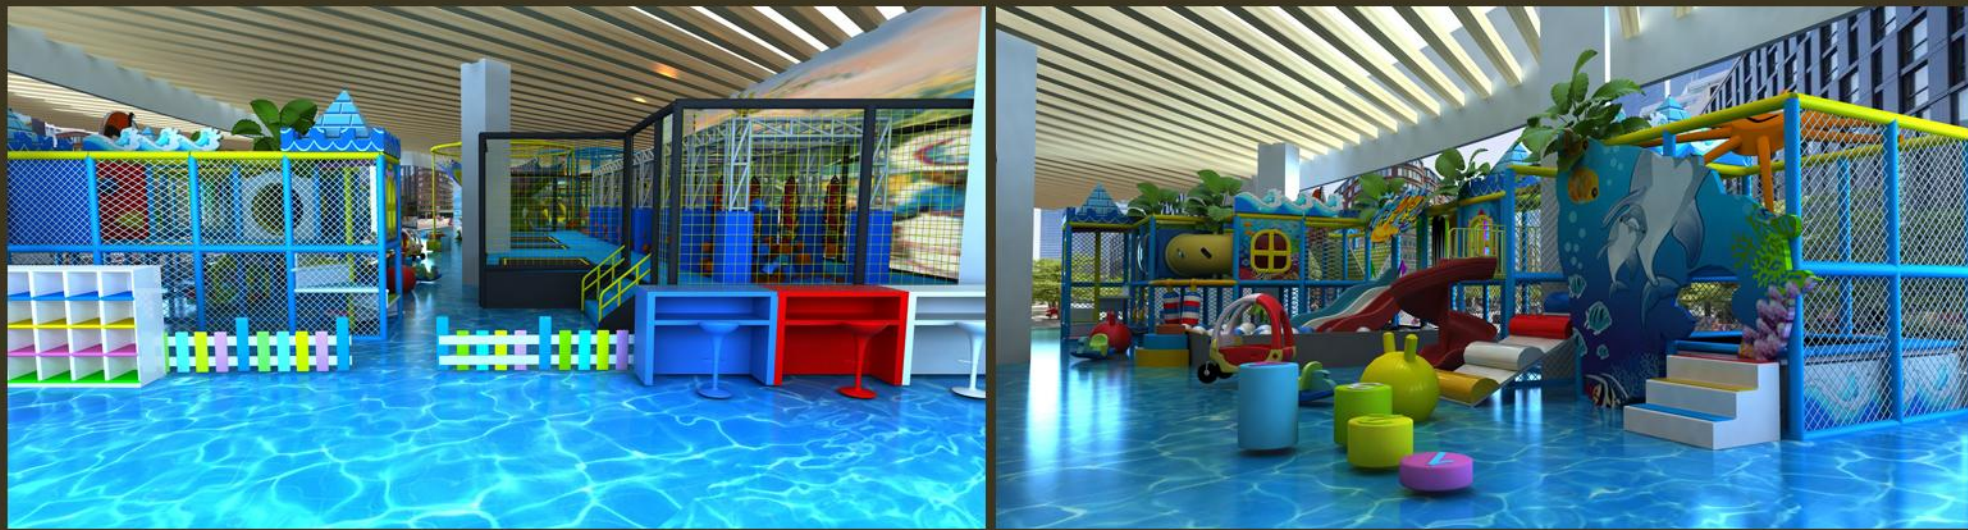

按场地面积定价

幼儿园是儿童的乐园，
是儿童长身体长知识的场所，
教育家认为能给孩子最好的礼物，
莫过于让他们多享受一点童年的乐趣。

21162 幼儿园室内G

使用者建议年龄 (Aged for): 3—15

按场地面积定价

Kindergarten Interior Series

量身定做，专业设计，
为客户提供幼儿园室内整体方案

Children Develop 儿童拓展系列 Series