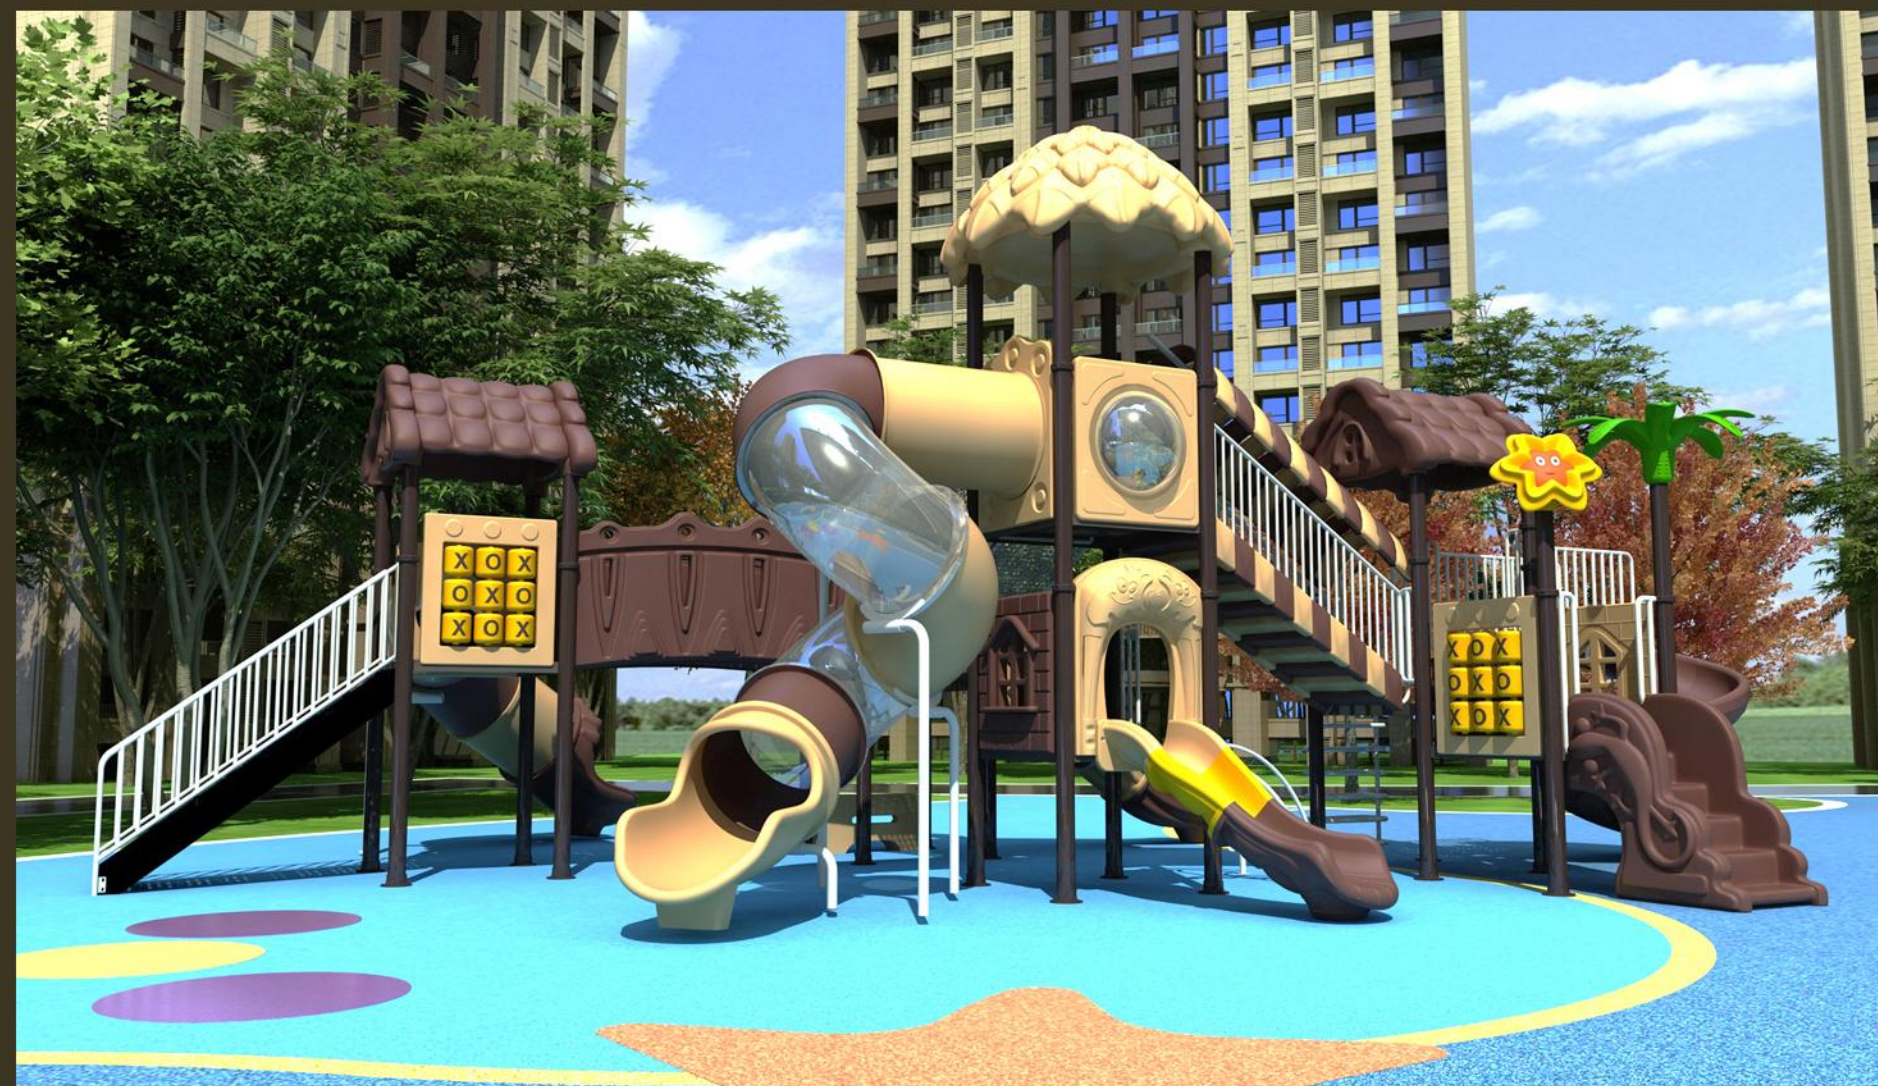

NEW ERA NEW HOPE

2110301

产品尺寸 (Size): 1030x380x550cm

安全尺寸 (Use zone): 1430x780x550cm