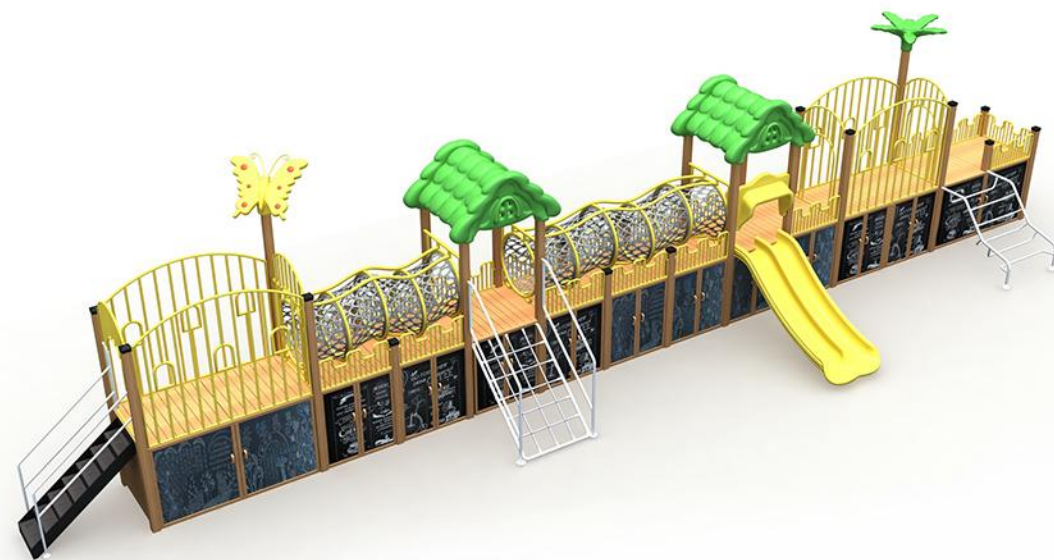

产品尺寸 (Size): 2700x280x350cm

安全尺寸 (Use zone): 3100x680x350cm

INSPIRED WISDOM,

GROW HAPPILY 启迪智慧, 快乐成长

造型奇特, 告别传统, 极具不规则的现代感,
个性的网笼, 增加儿童游玩乐趣及丰富的想象力。

216901A

产品尺寸 (Size): 1500x310x380cm

安全尺寸 (Use zone): 1900x710x380cm

最新推出

217001B

产品尺寸 (Size): 1950x330x380cm

安全尺寸 (Use zone): 2350x730x380cm

217101A

产品尺寸 (Size): 1000x110x310cm

安全尺寸 (Use zone): 1400x510x310cm

根据场地帮您精心设计, 让产品更加随心所欲
According to the site to help you carefully design, Make the products more arbitrary