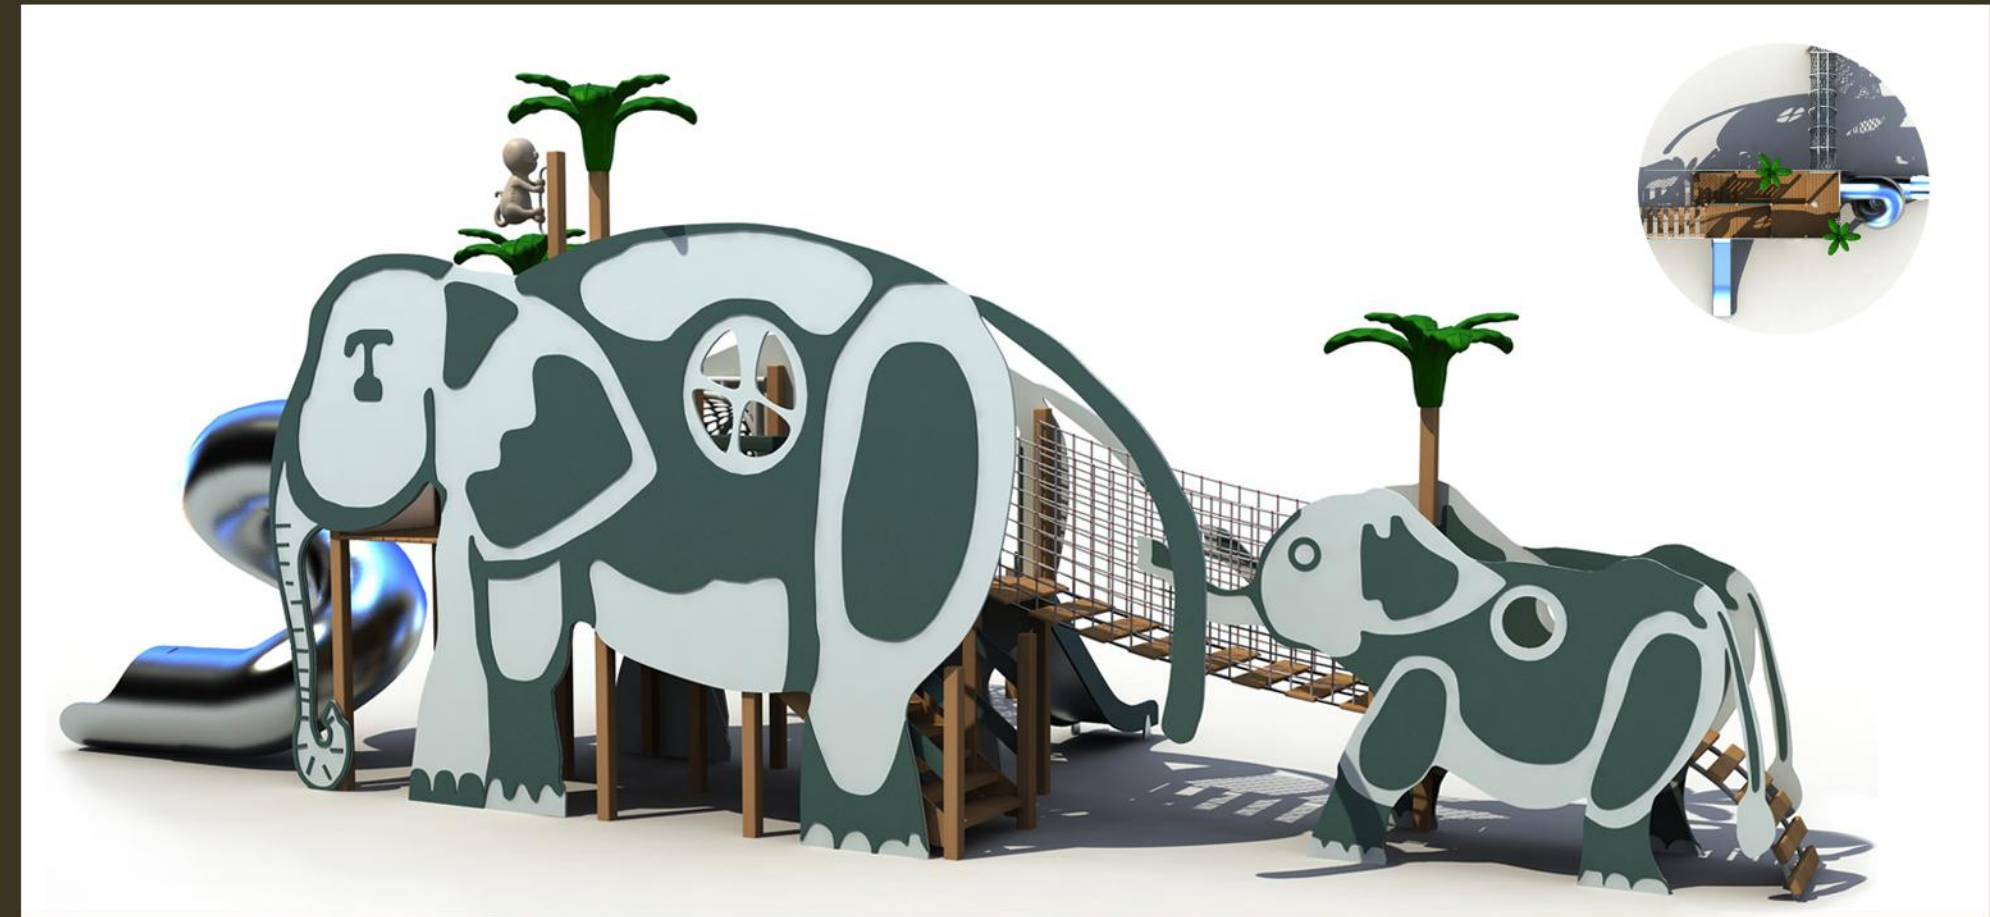

218801 麻雀

使用者建议年龄 (Aged for): 3—15

按场地面积定价

造型可爱、栩栩如生的麻雀，不仅是美丽的风景线同时也是孩子们的乐园。融合钻、爬、攀、滑、走等多种运动功能，促进了孩子们肢体协调发展。

因地制宜 量身定制

专业为您的理念一对一服务

218901 麋鹿

使用者建议年龄 (Aged for): 3—15

按场地面积定价

绚丽多彩的孔雀亭亭玉立着，极具观赏性，巧妙科学的组合攀、爬、滑、走等运动功能。

219001 孔雀

使用者建议年龄 (Aged for): 3—15

按场地面积定价

▼ 219101 动物组合

产品尺寸 (Size): 1150x310x350cm

安全尺寸 (Use zone): 1550x710x350cm

动物元素为欧菲尼迪设计师提供了源源不断的灵感，广泛应用到各个游戏项目中，大到整个动物主题ip乐园打造，它们正以各种姿态为游乐世界注入新鲜活力。

▣ 219201 热带雨林

产品尺寸 (Size): 1050x510x380cm

安全尺寸 (Use zone): 1450x910x380cm

219301

产品尺寸 (Size): 950x430x480cm

安全尺寸 (Use zone): 1350x830x480cm