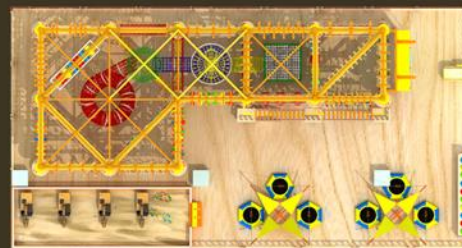

垂直墙面攀岩增加了攀岩的难度和攀附力，对孩子的臂力、身体协调能力起到极强的锻炼作用。因其美观的造型激发了孩子的攀爬欲望，形状各具风格，让孩子们通过不同的坡度和角度来体验不同的攀爬乐趣。

21167 室内拓展B

使用者建议年龄 (Aged for): 3—15
按场地面积定价

21168 室内拓展A

使用者建议年龄 (Aged for): 3—15
按场地面积定价

款式丰富、造型新颖、安全保证

21168 室内拓展B