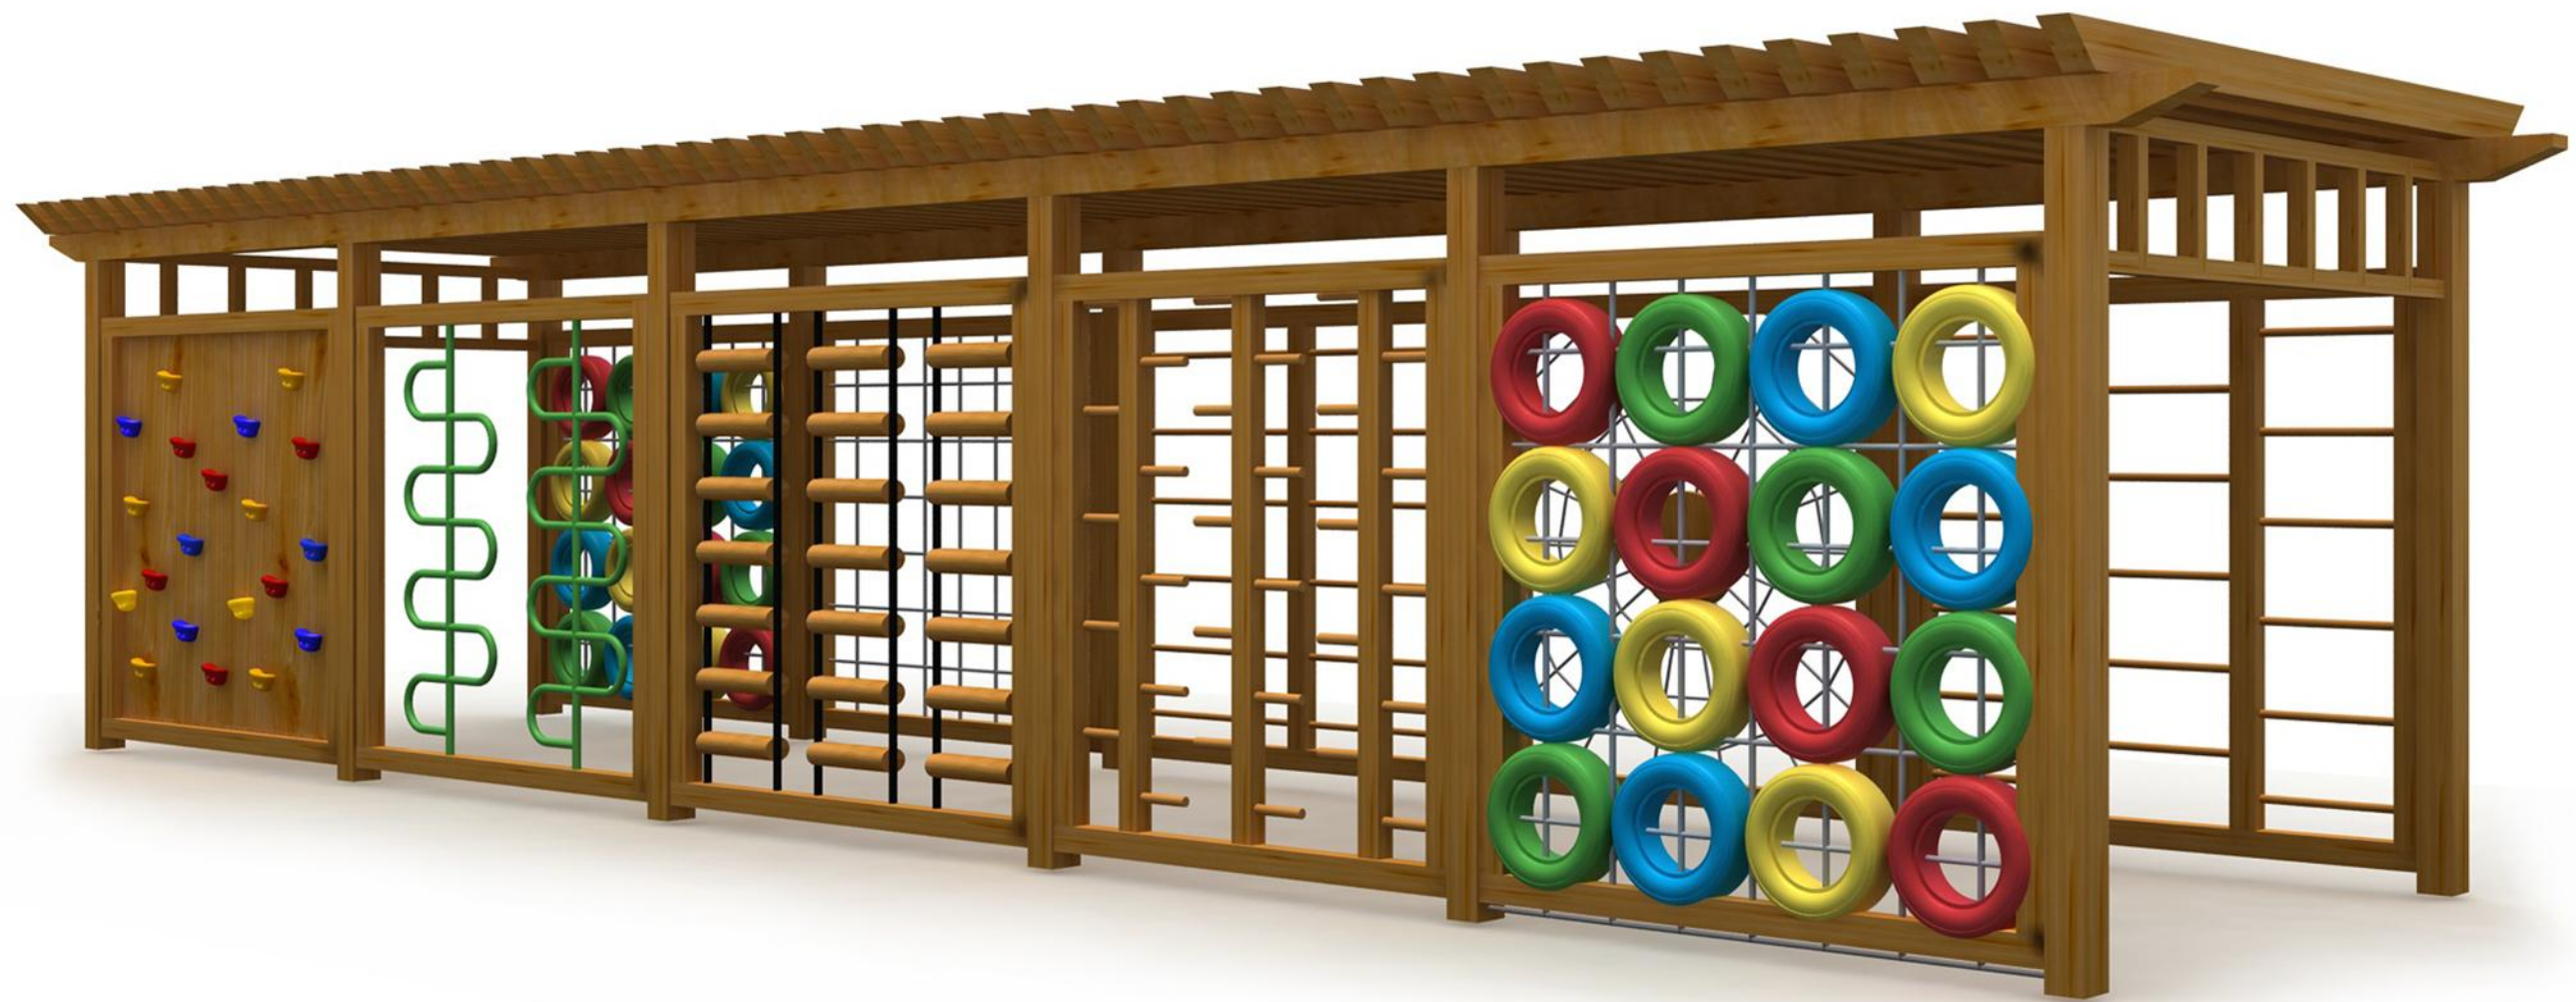

攀爬游乐设施类：既锻炼孩子的平衡能力、独立协调和创造能力，也有利于增强孩子的自我保护意识。

2114302

产品尺寸 (Size): 900x150x250cm

2114303

产品尺寸 (Size): 500x150x200cm

2114304

产品尺寸 (Size): 400x10x220cm

2114305

产品尺寸 (Size): 280x130x80cm

2114405

产品尺寸 (Size): 280x130x80cm

2114406

产品尺寸 (Size): 150x150x200cm

2114407

产品尺寸 (Size): 150x150x200cm

2114501 葡萄架

产品尺寸 (Size): 1000x240x240cm

安全尺寸 (Use zone): 1400x640x240cm

2114601 葡萄架

产品尺寸 (Size): 1000x240x240cm

安全尺寸 (Use zone): 1400x640x240cm

通过钻、爬、攀、滑、荡、走、转、拍、跳、抓等运动功能，提高孩子的身体素质，发掘孩子的运动天赋。同时在运动中提高孩子的心智发育，加强人与人之间的沟通交流，从小树立集体感。

Outdoor Climbing Series

户外攀爬系列

原木时代时代在变，观念在变，生活方式也在改变。一种返璞归真的原生态生活习惯正成为主流生活方式。如今儿童游乐设备也逐渐被影响，越来越趋向于自然，绿色，根据大数据显示在未来的几年中，原生态儿童乐园将会受到更多人的喜爱，我的设计师在木质游乐设施的设计上，也有自己独特之处。

2114701

产品尺寸 (Size): 700x310x310cm

安全尺寸 (Use zone): 1100x710x310cm