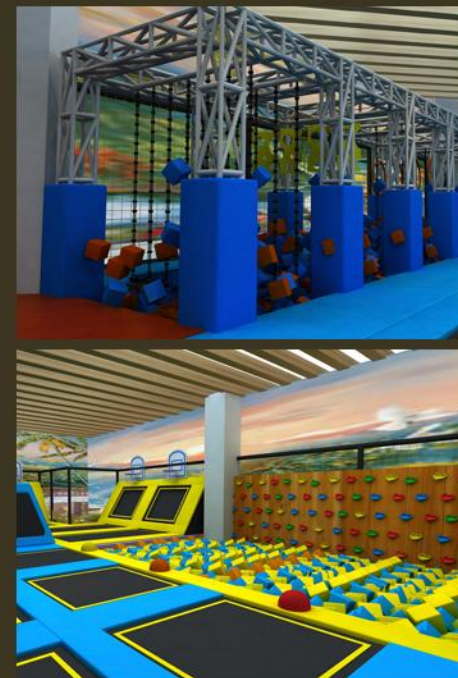

按场地面积定价

幼儿园是儿童的乐园，
是儿童长身体长知识的场所，
教育家认为能给孩子最好的礼物，
莫过于让他们多享受一点童年的乐趣。

21162 幼儿园室内G

使用者建议年龄 (Aged for): 3—15

按场地面积定价

Kindergarten Interior Series

量身定做，专业设计，
为客户提供幼儿园室内整体方案

Children Develop 儿童拓展系列 Series