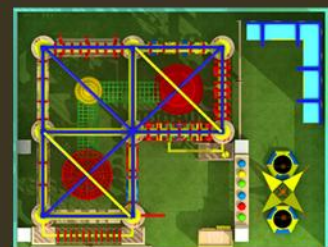

垂直墙面攀岩增加了攀岩的难度和攀附力，对孩子的臂力、身体协调能力起到极强的锻炼作用。因其美观的造型激发了孩子的攀爬欲望，形状各具风格，让孩子们通过不同的坡度和角度来体验不同的攀爬乐趣。

21167 室内拓展B

使用者建议年龄 (Aged for): 3—15
按场地面积定价

21168 室内拓展A

使用者建议年龄 (Aged for): 3—15
按场地面积定价

款式丰富、造型新颖、安全保证

21168 室内拓展B