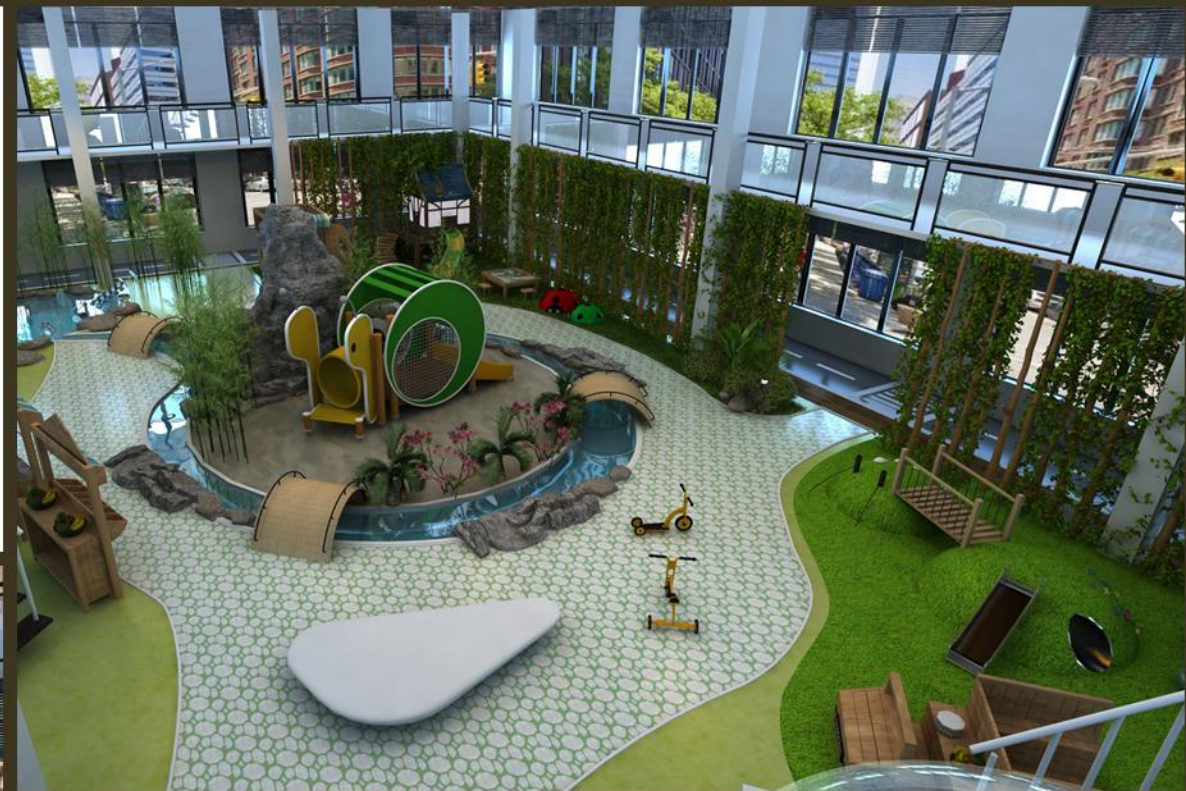

21154 不锈钢体能E
使用者建议年龄 (Aged for): 3—15
按场地面积定价