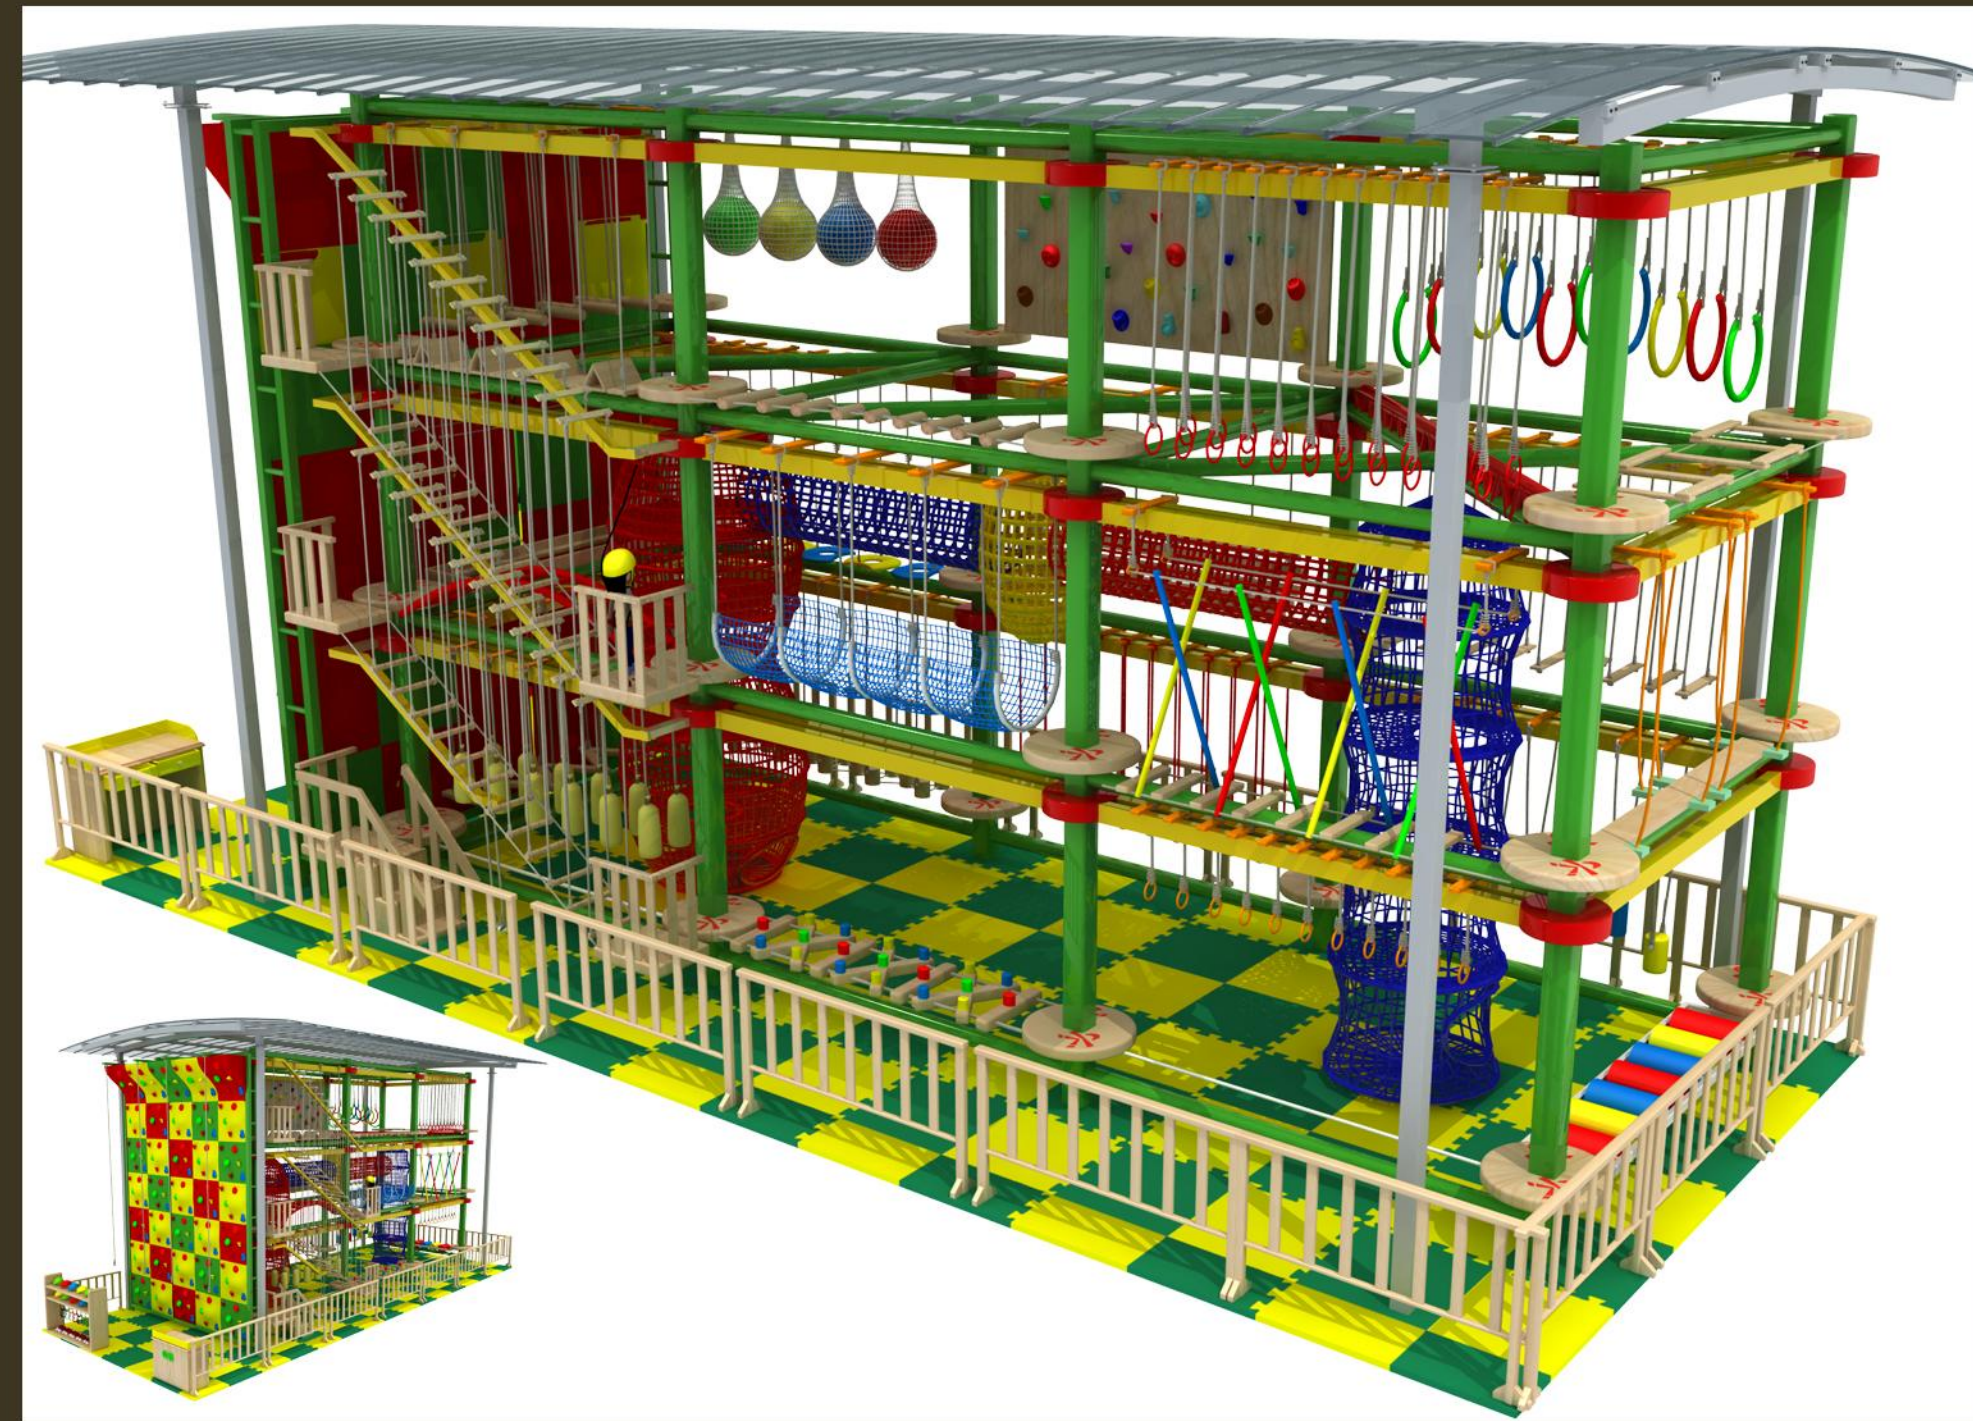

通过参加拓展培训，不但可以使个人在技能和心理上得到锻炼，而且可以让参与者深刻体会到团队配合的重要性。

21166 室内拓展A

使用者建议年龄 (Aged for): 3—15

按场地面积定价