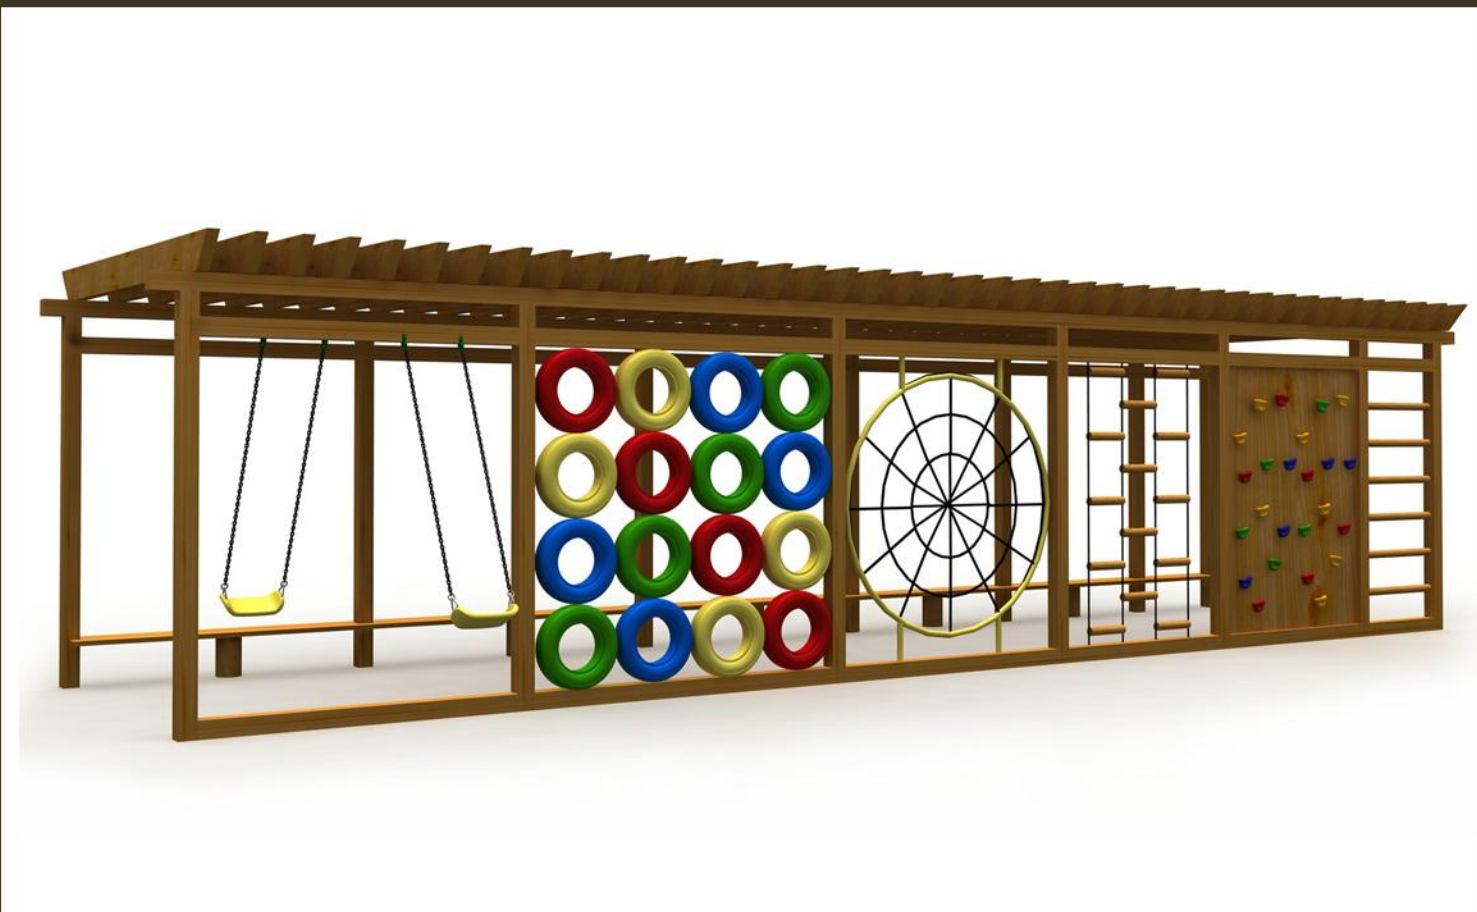

产品尺寸 (Size): 280x130x80cm

2114405

产品尺寸 (Size): 280x130x80cm

2114406

产品尺寸 (Size): 150x150x200cm

2114407

产品尺寸 (Size): 150x150x200cm

2114501 葡萄架

产品尺寸 (Size): 1000x240x240cm

安全尺寸 (Use zone): 1400x640x240cm

2114601 葡萄架

产品尺寸 (Size): 1000x240x240cm

安全尺寸 (Use zone): 1400x640x240cm

通过钻、爬、攀、滑、荡、走、转、拍、跳、抓等运动功能，提高孩子的身体素质，发掘孩子的运动天赋。同时在运动中提高孩子的心智发育，加强人与人之间的沟通交流，从小树立集体感。