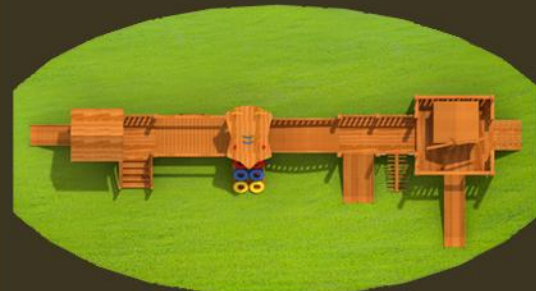

2114102

产品尺寸 (Size): 1450x280x330cm

安全尺寸 (Use zone): 1850x680x330cm