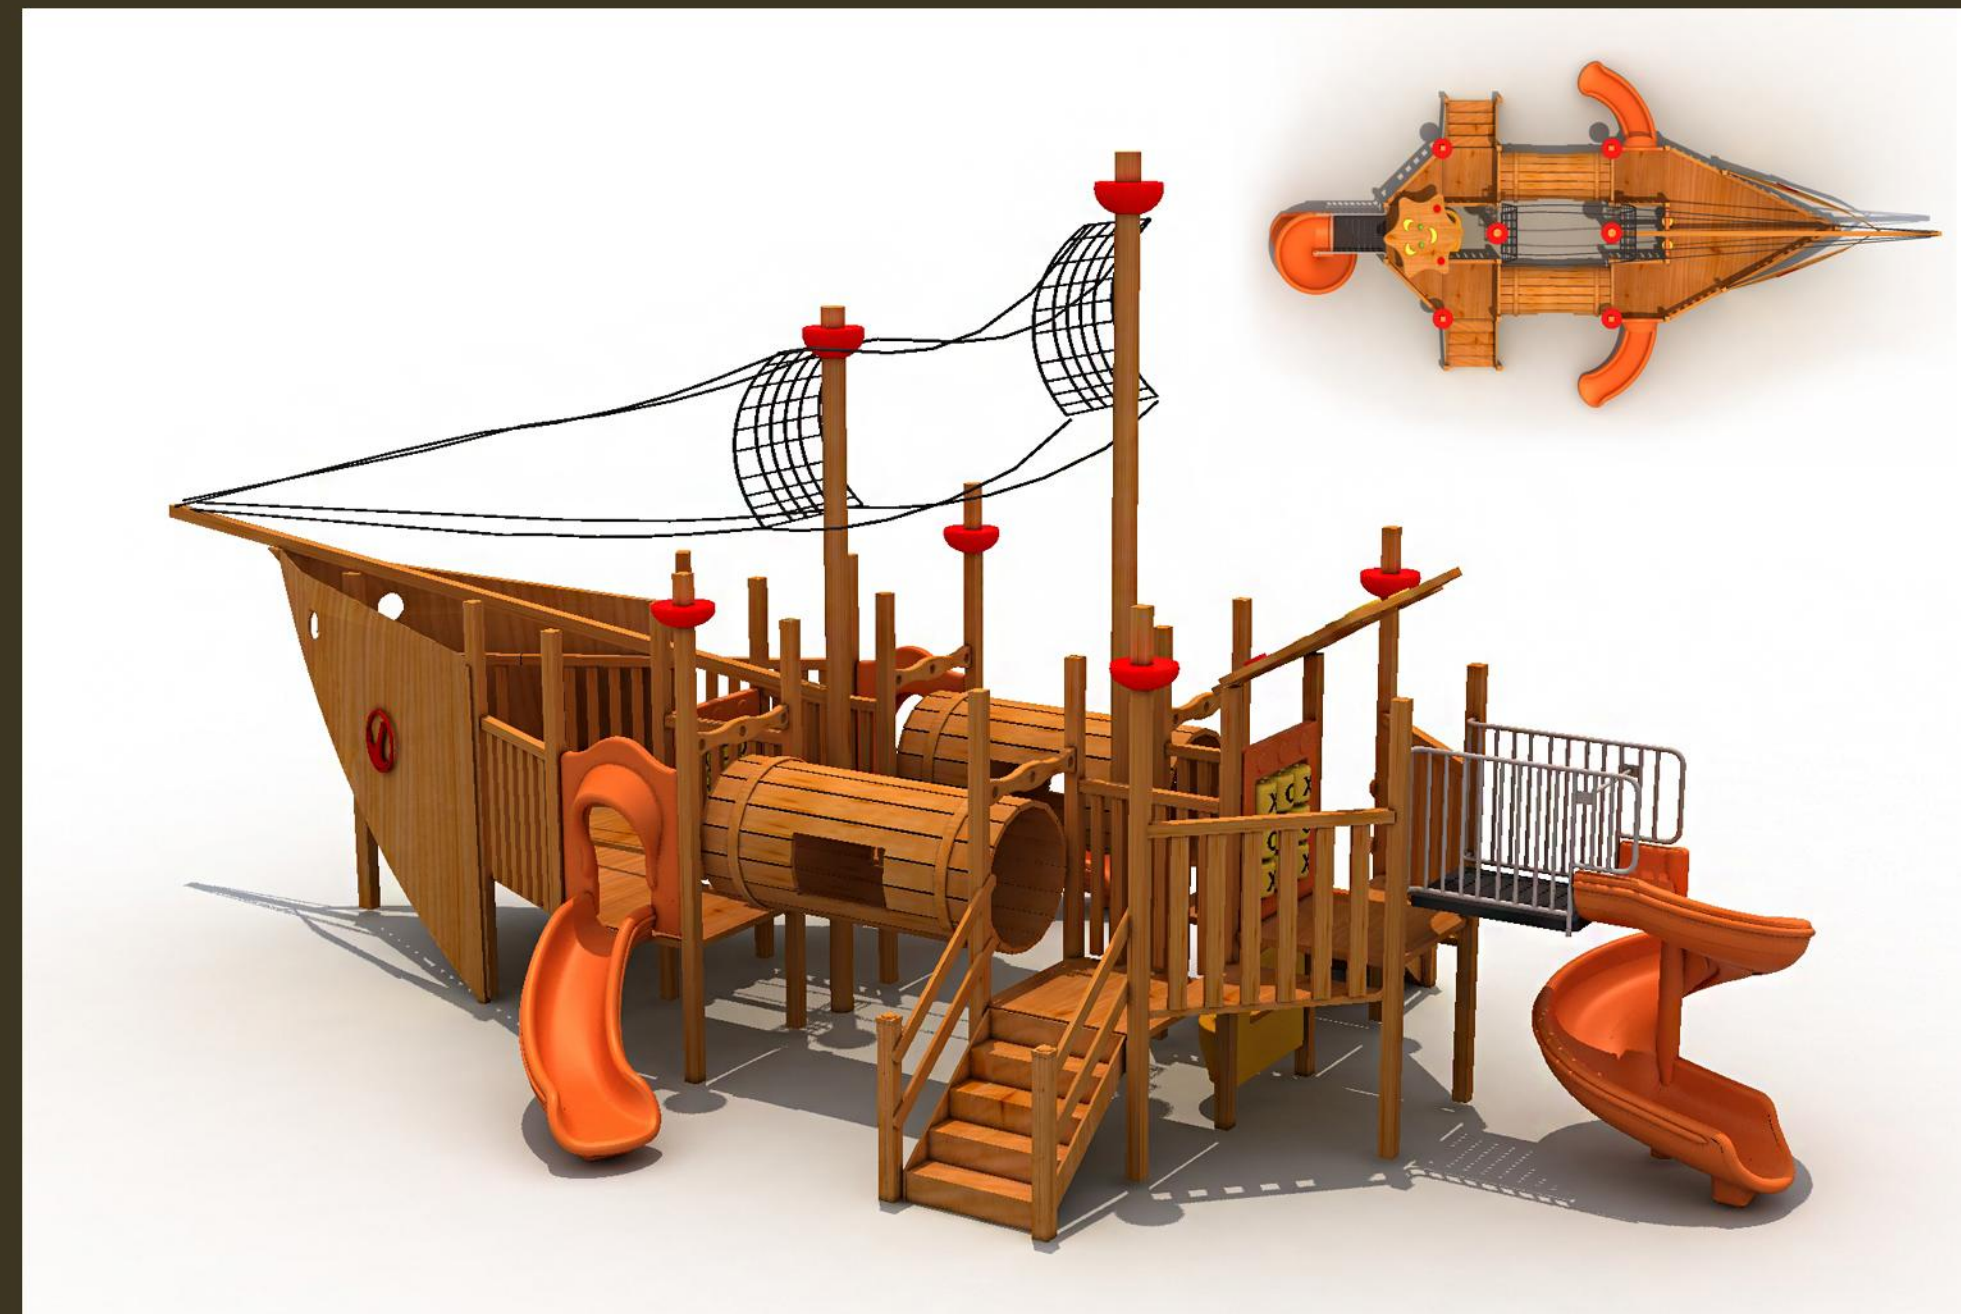

安全尺寸 (Use zone): 1600x1300x450cm

量身定做，独一无二

定制海盗船滑梯无动力游乐的设备大多是根据场地进行定制，一般可以分为大，中型号，适合于3-10岁的儿童进行多人同时游戏玩耍。

2111502 海盗船

产品尺寸 (Size): 830x510x650cm

安全尺寸 (Use zone): 1230x910x650cm

Pirate Ship Series

海盗船系列

2111601 海盗船

产品尺寸 (Size): 1020x680x510cm

安全尺寸 (Use zone): 1420x1080x510cm

2111701 木制城堡A

产品尺寸 (Size): 1550x400x460cm

安全尺寸 (Use zone): 1950x800x460cm

最新推出

2111702 木制城堡B

2111901

产品尺寸(Size): 650x600x380cm

安全尺寸(Use zone): 1050x1000x380cm

通过钻、爬、攀、滑、荡、走、转、拍、跳、抓等运动功能，提高孩子的身体素质，发掘孩子的运动天赋。同时在运动中提高孩子的心智发育，加强人与人之间的沟通交流，从小树立集体感。

Wooden Combination Series

木质组合系列

本公司的设计师，必须是最懂孩子的，每项游乐空间的设计都有助于孩子的成长，不管是事物认知，还是体能锻炼，各个方面都会细心设计。