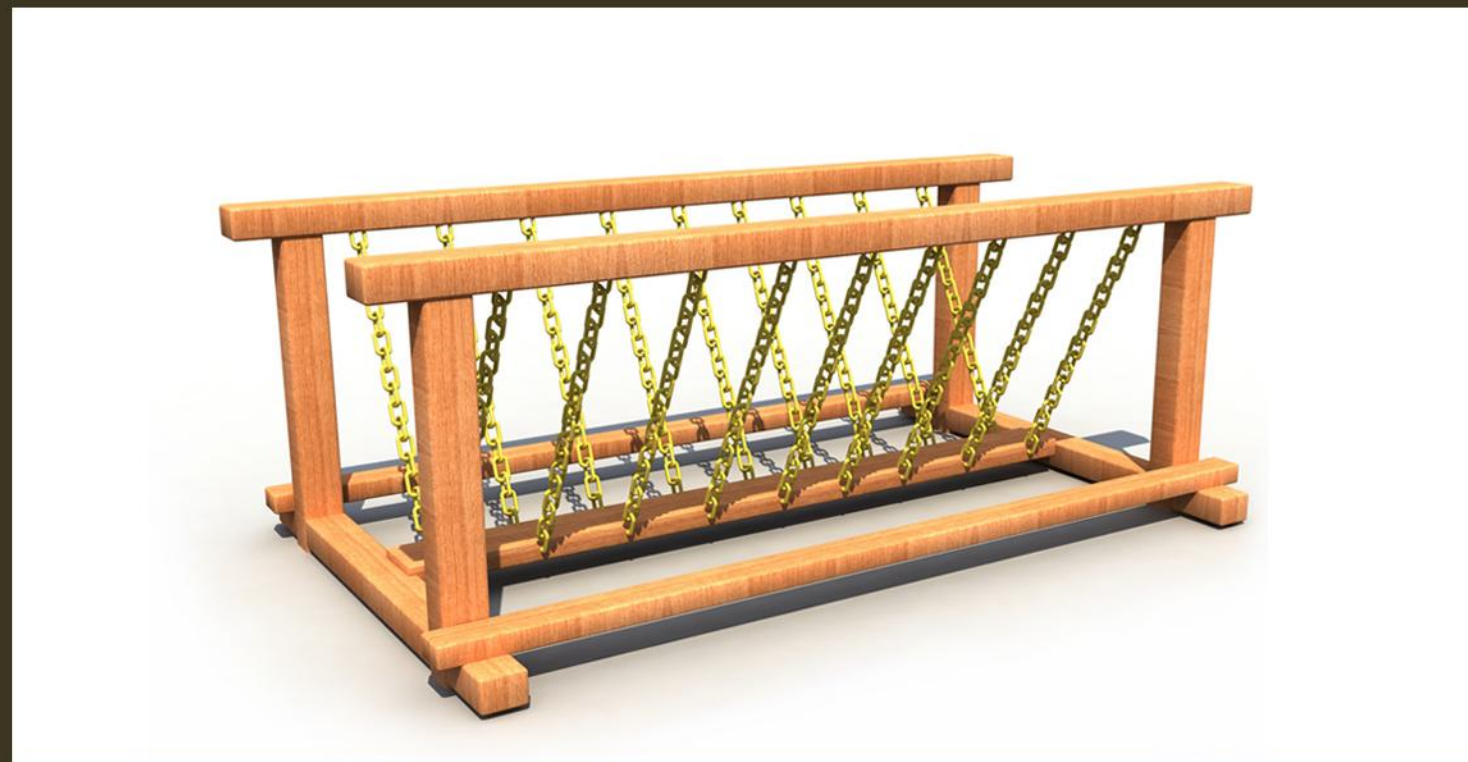

2114401

产品尺寸 (Size): 280x130x80cm