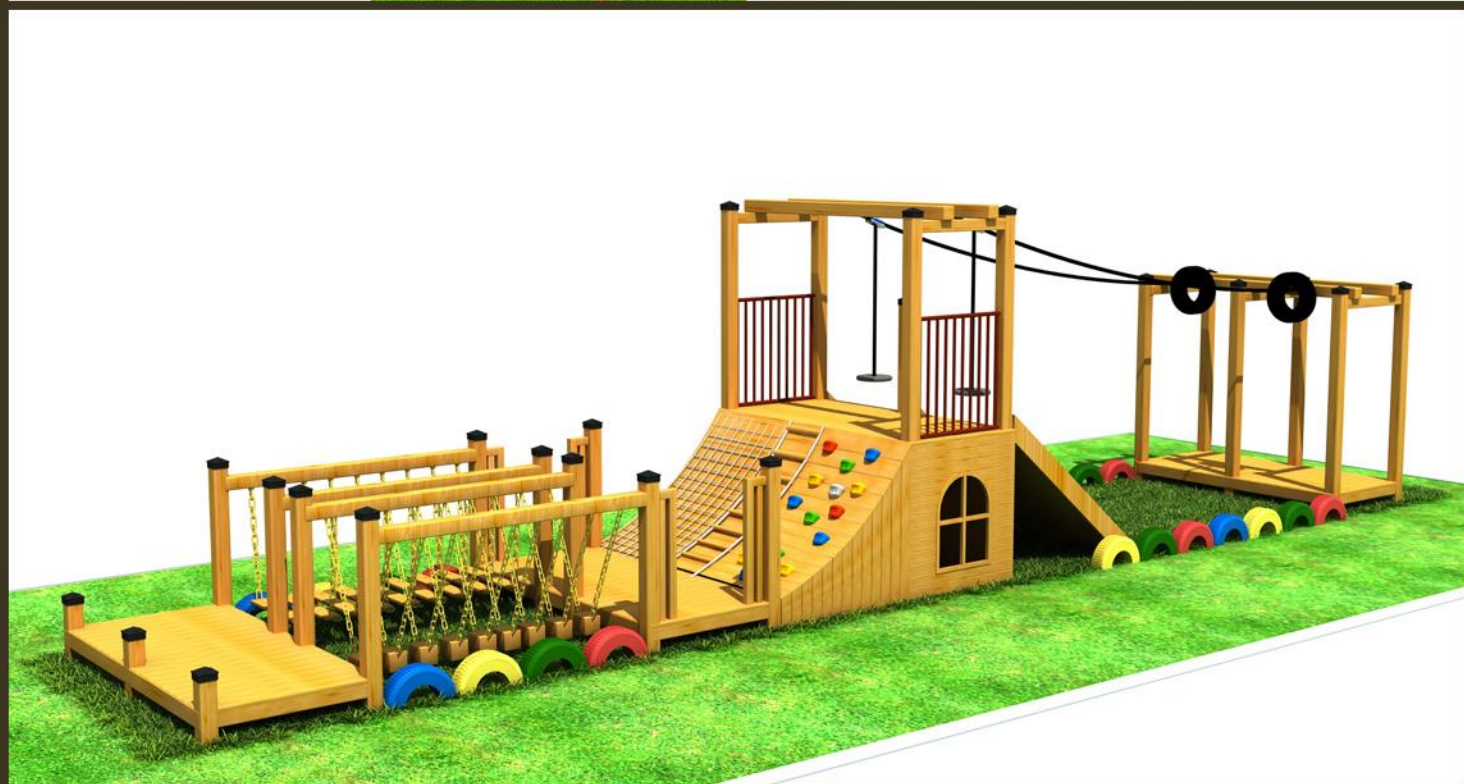

21149 木制体能组合A

使用者建议年龄 (Aged for) : 3—15

按场地面积定价

此区域注重锻炼儿童的平衡能力，木荡桥、爬行网、攀岩等全木质的材料天然无刺激，圆角设计无时无刻都能保证孩子的安全，即使在无人监护的情况下。

21149 木制体能组合B

使用者建议年龄 (Aged for) : 3—15

按场地面积定价

最新推出

21150 木制体能组合C

使用者建议年龄 (Aged for) : 3—15

按场地面积定价

21151 木制体能组合D

使用者建议年龄(Aged for): 3—15

按场地面积定价

21151 木制体能组合E

使用者建议年龄(Aged for): 3—15

按场地面积定价

21152 木制体能组合F

使用者建议年龄(Aged for): 3—15

按场地面积定价

Wooden Fitness

木制体能系列 Series

21152 木制体能组合G

使用者建议年龄(Aged for): 3—15