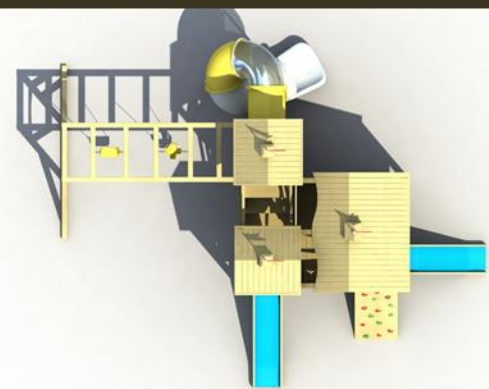

2112001

产品尺寸(Size): 620x550x380cm

安全尺寸(Use zone): 1020x950x380cm

2112101

产品尺寸(Size): 730x780x450cm

安全尺寸(Use zone): 1130x110x450cm

可根据您的场地量身定做

2112201