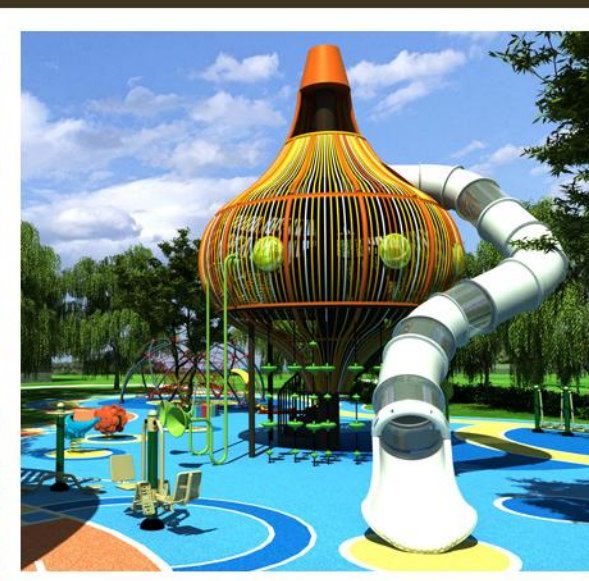

215201 蜂巢乐园B

使用者建议年龄 (Aged for) : 3—15

按场地面积定价

215301 大型组合A

产品尺寸(Size): 1450x900x580cm

安全尺寸(Use zone): 1850x1300x580cm

为您构思, 为您创新, 为您专享!

215401 大型组合B