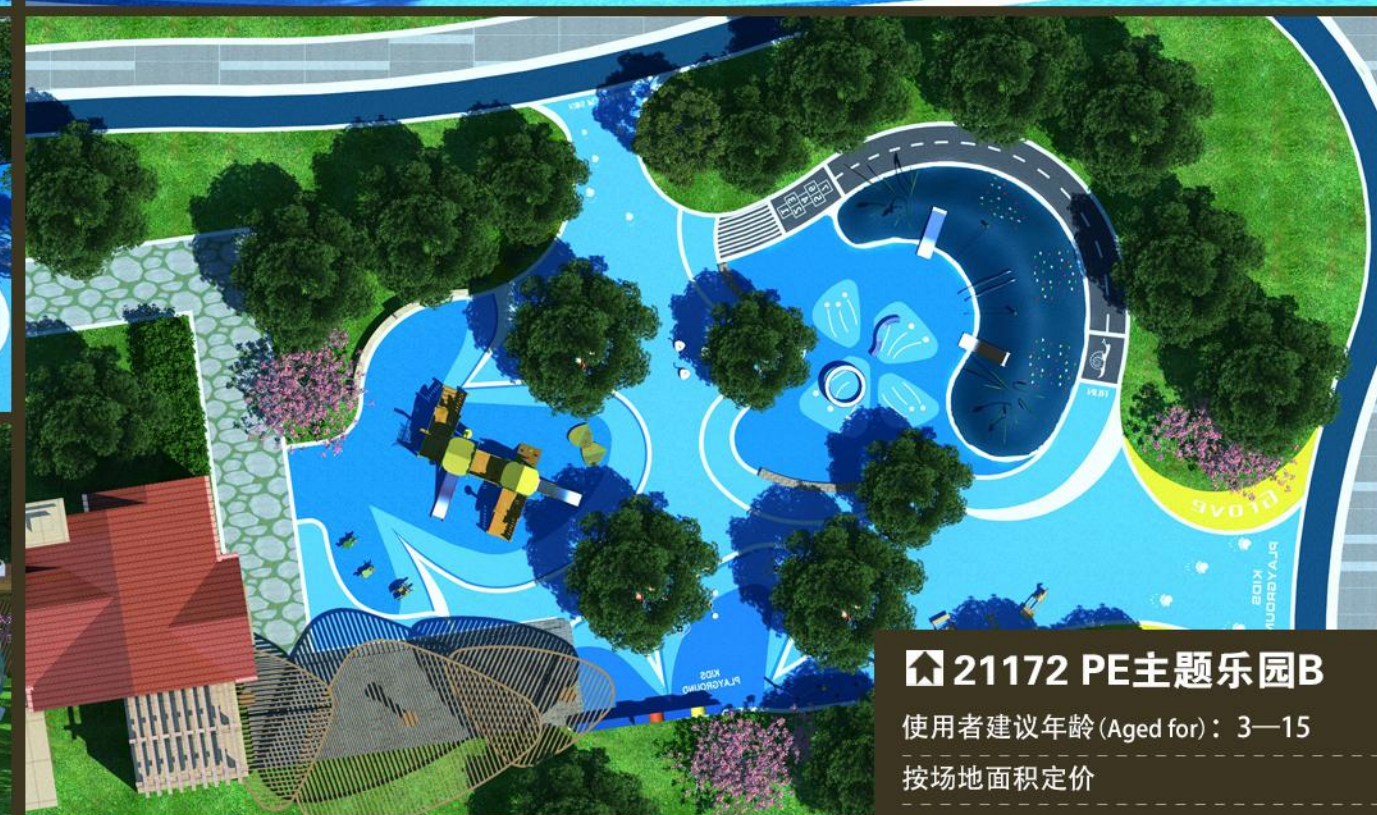

使用者建议年龄 (Aged for): 3—15
按场地面积定价

2116901 魔法城堡

使用者建议年龄 (Aged for): 3—15
按场地面积定价

2116902 糖果乐园

使用者建议年龄 (Aged for): 3—15
按场地面积定价

2117001 海洋世界

使用者建议年龄 (Aged for): 3—15
按场地面积定价

2117002 虫虫王国

使用者建议年龄 (Aged for): 3—15
按场地面积定价

2116903 海盗冒险

使用者建议年龄 (Aged for): 3—15
按场地面积定价

当秋风袭来，冷冬开始进入预备状态，
不受任何季节天气影响的室内儿童乐园又开始热闹纷繁。

2117003 冰雪奇缘

使用者建议年龄 (Aged for): 3—15
按场地面积定价

为您构思 为您创新 为您专享

21171 PE主题乐园A

使用者建议年龄 (Aged for) : 3—15

按场地面积定价

21172 PE主题乐园B

使用者建议年龄 (Aged for) : 3—15

按场地面积定价

欧菲尼迪PE板组合系列

儿童游乐设备应考虑到儿童活动的多样性，设计应融合为一种，多样性，知识和乐趣，为儿童创造轻松，自然和功能性的活动，并赋予儿童一定的文化内涵以营造环境 有趣的孩子他们发展了他们知识的教育潜能。

21173 PE板组合

使用者建议年龄(Aged for): 3—15
精心设计、量身定制

☑ 海盗船

☑ 小蘑菇

色彩对于处于发育时期的儿童来说尤为重要，我们专门为孩子做了色彩分析，让孩子有更多的颜色选择，我们也可以根据客户的要求进行颜色搭配。

更多款式等您来创造

☑ 小黄人

☑ 推土车

☑ 小火车