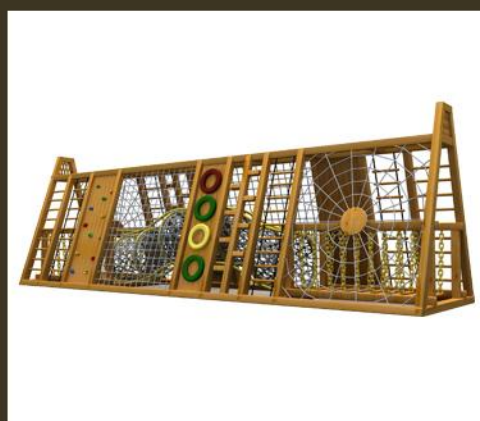

安全尺寸 (Use zone): 1850x680x330cm

2114201

产品尺寸 (Size): 1150x530x400cm

安全尺寸 (Use zone): 1550x930x400cm

2114301

产品尺寸 (Size): 1000x240x240cm

Outdoor Climbing Series

户外攀爬系列

攀爬游乐设施类：既锻炼孩子的平衡能力、独立协调和创造能力，也有利于增强孩子的自我保护意识。

2114302

产品尺寸 (Size): 900x150x250cm

2114303

产品尺寸 (Size): 500x150x200cm

2114304

产品尺寸 (Size): 400x10x220cm

2114305