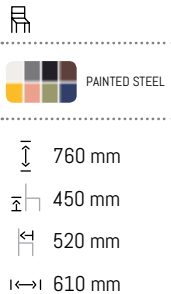

Lines seat

Edges bench