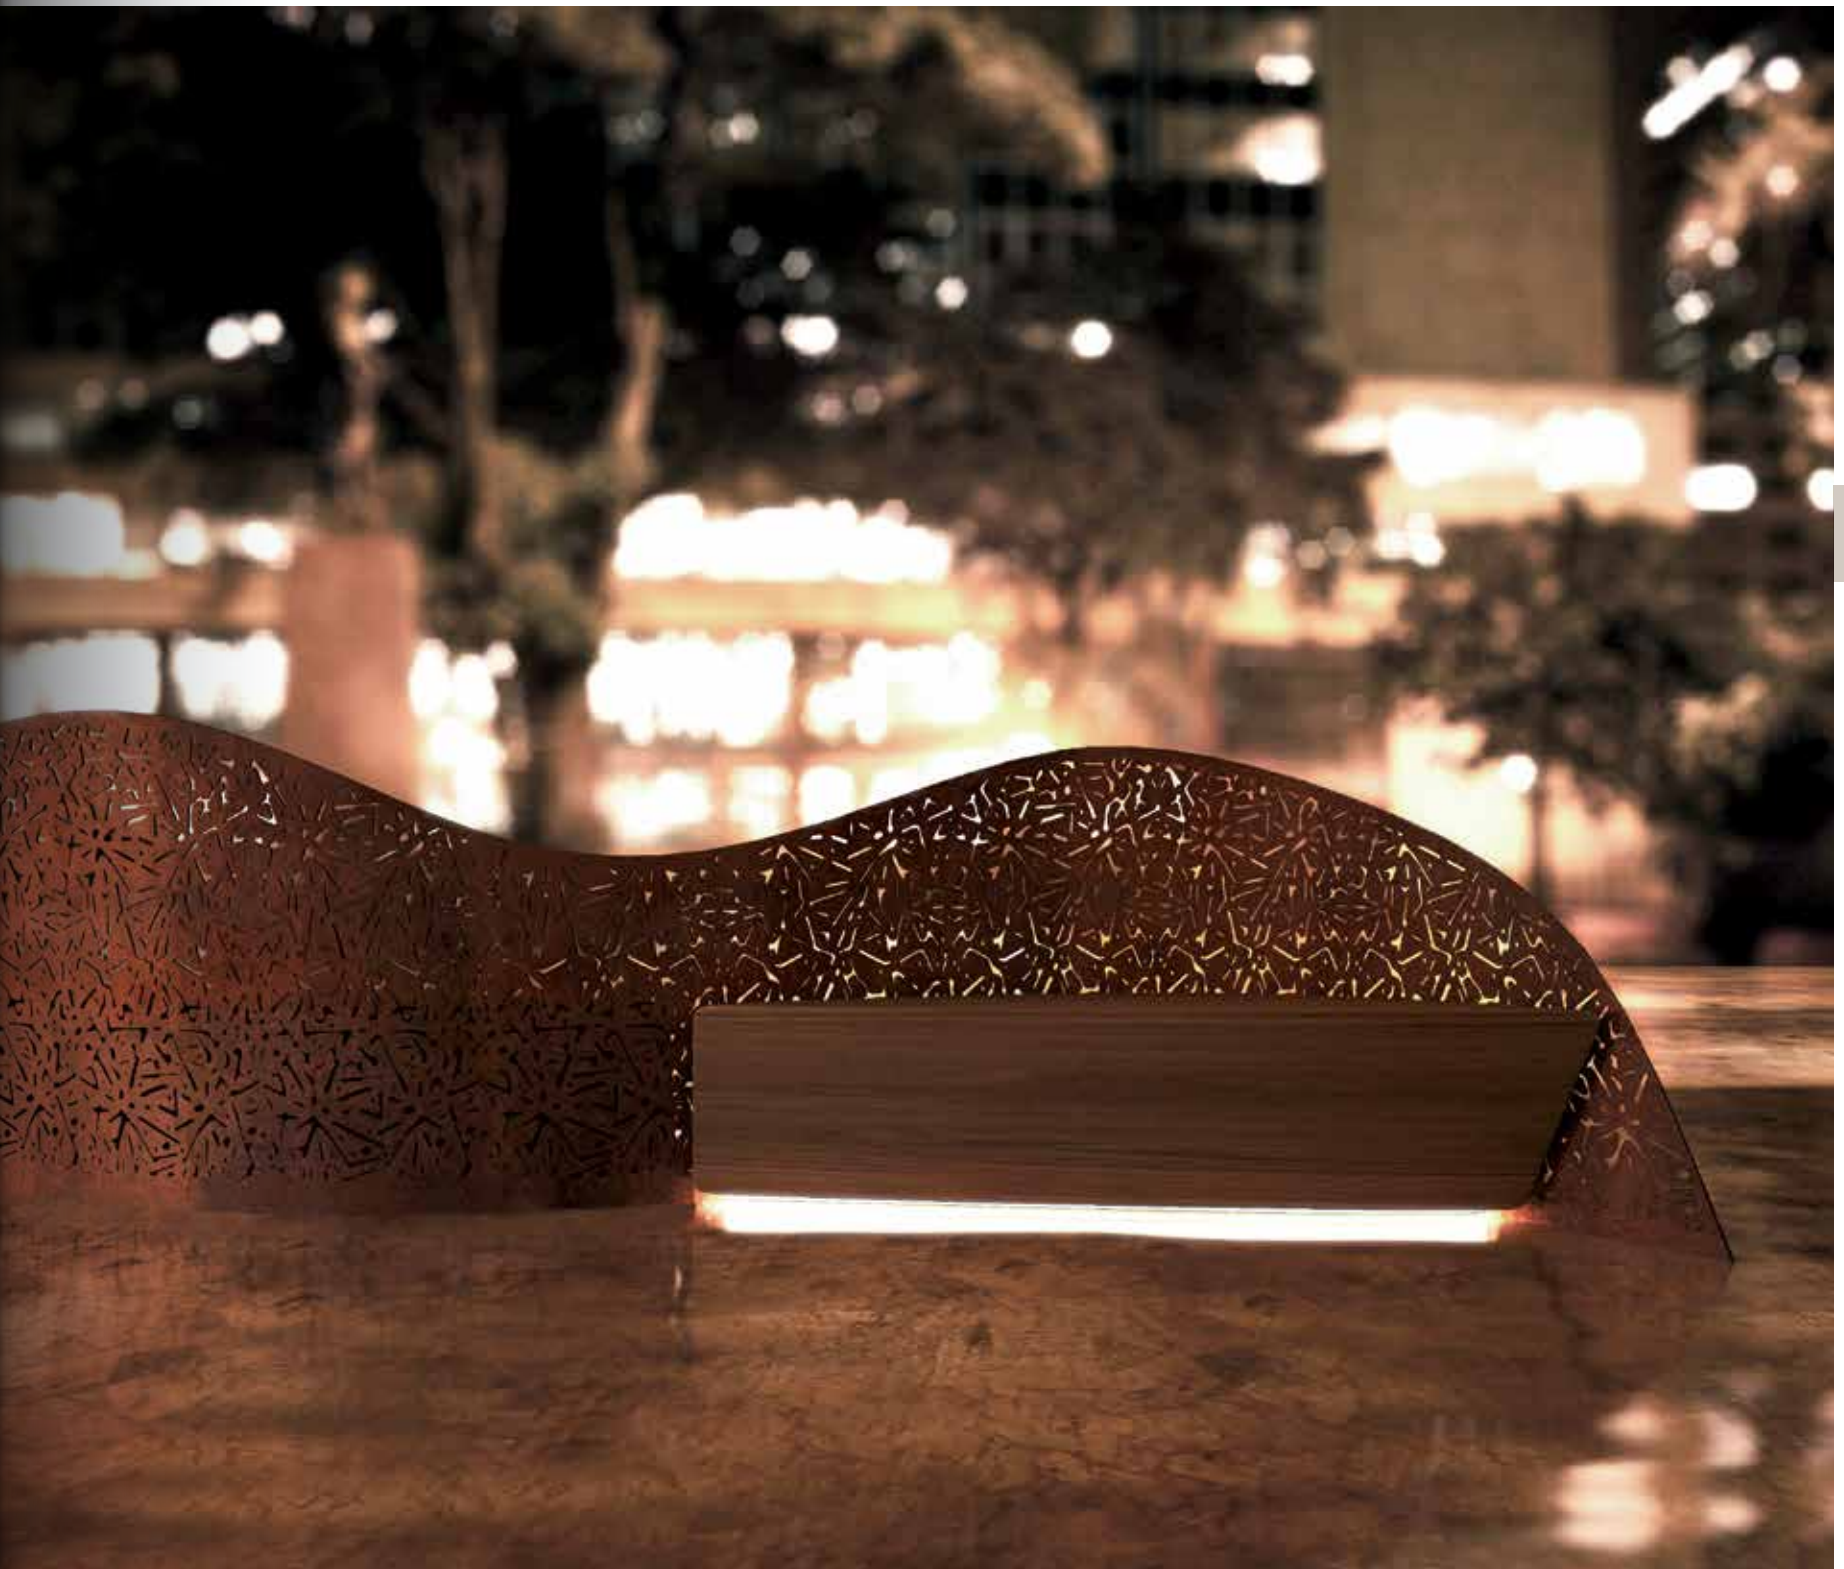

# Curvo

COR-TEN® STEEL  
+ WOOD

PAINTED STEEL  
+ WOOD

941 mm

430 mm

1163 mm

3900 mm

**Cekta bin** pag 218