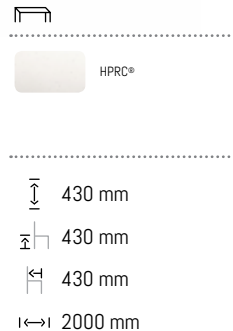

Blade bench