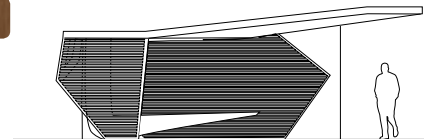

# Persiennes

PAINTED STEEL  
+ GLASS  
+ WOOD

↑ 3000 mm    ▢ 2100 mm    |↔| 8400 mm