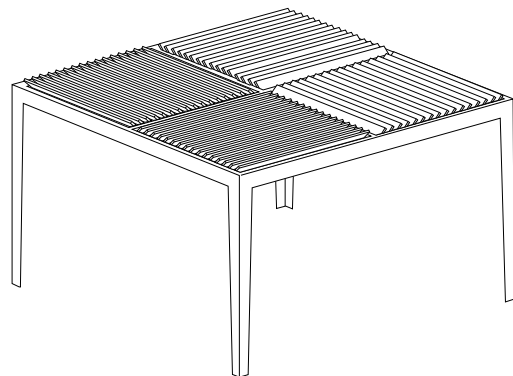

Kiosk rectangular

PAINTED STEEL
+ WOOD

2600 mm

2250 / 3000 / 4500 mm

2250 / 3000 / 4500 mm