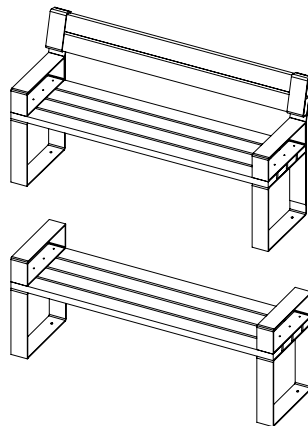

$\updownarrow$ 863 / 450 mm $\leftarrow$ 517 / 450 mm
 $\updownarrow$ 450 mm $\leftrightarrow$ 1600 mm