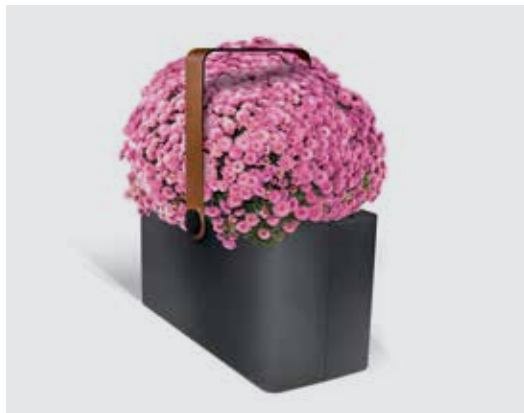

## Al Ain 2

PAINTED STEEL

↑ 350 / 520 / 720 mm

📦 800 / 1100 / 1500 mm

↔ 800 / 1100 / 1500 mm