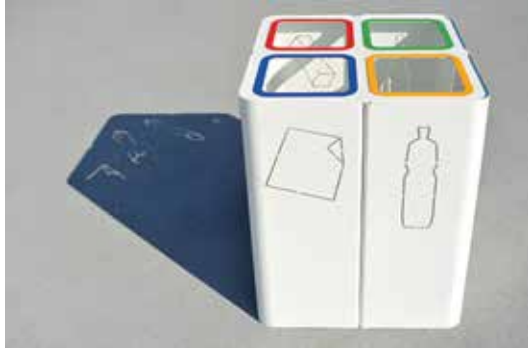

Minillero

735 mm 570 mm 570 mm 140 L

OPTION

Mokino

800 / 1005 mm 482 mm 482 mm 90 L

Omega P

840 mm 120 mm 220 / 400 mm 2 L