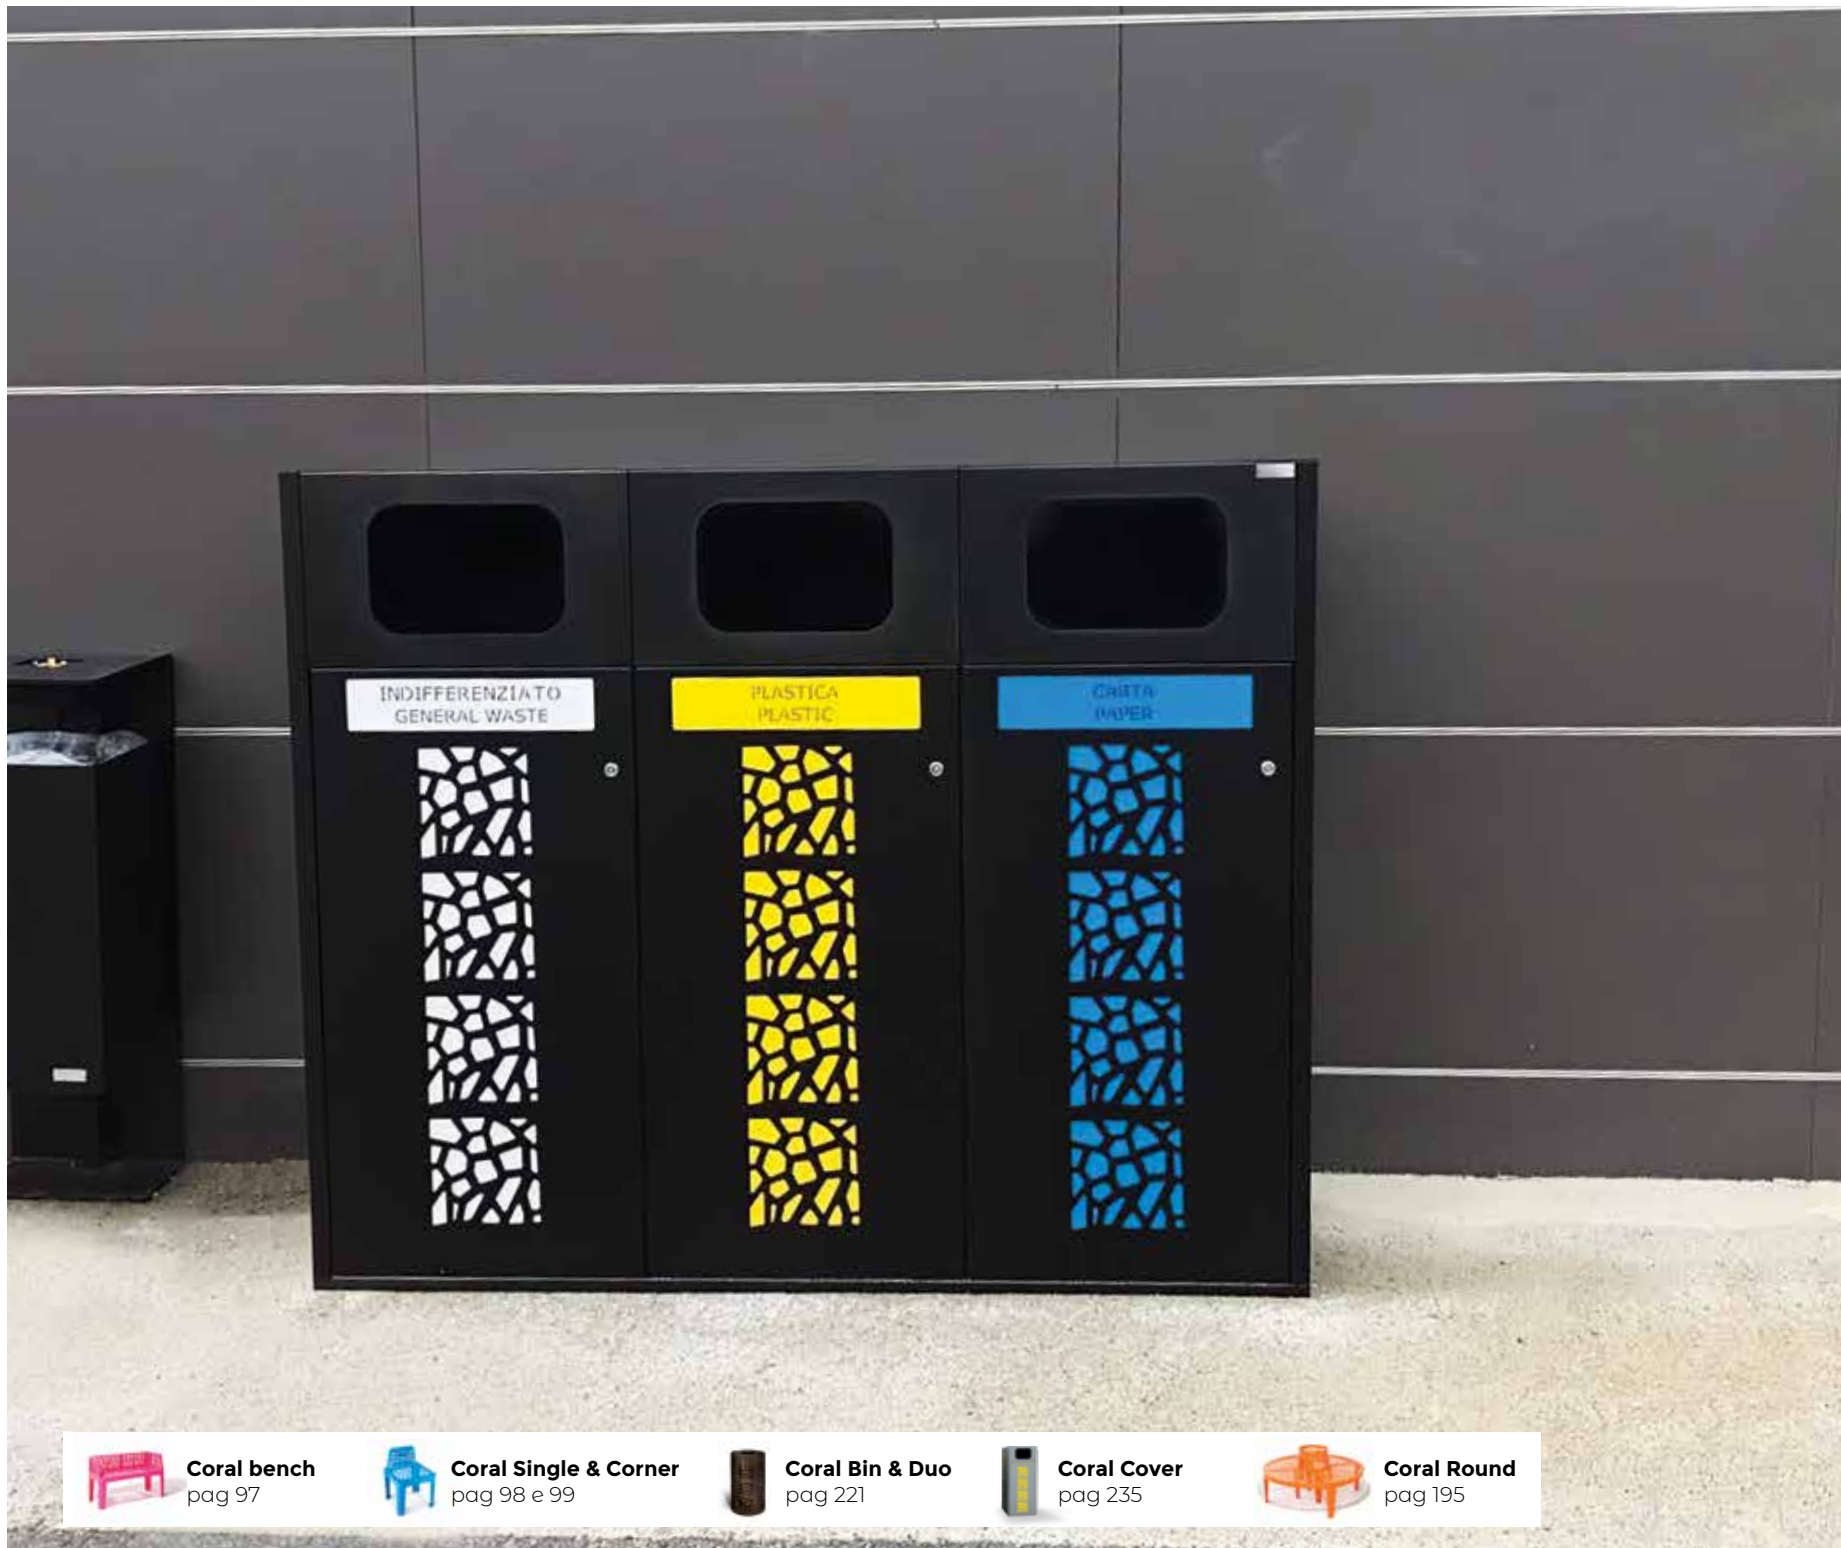

# Speed

210 / 955 mm

150 mm

150 mm

14 / 6 L

**Coral bench**  
pag 97

**Coral Single & Corner**  
pag 98 e 99

**Coral Bin & Duo**  
pag 221