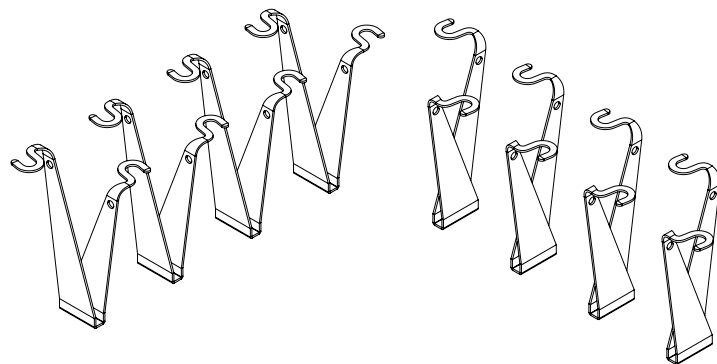

# Igame

790 / 874 mm

451 mm

515 mm

NEW