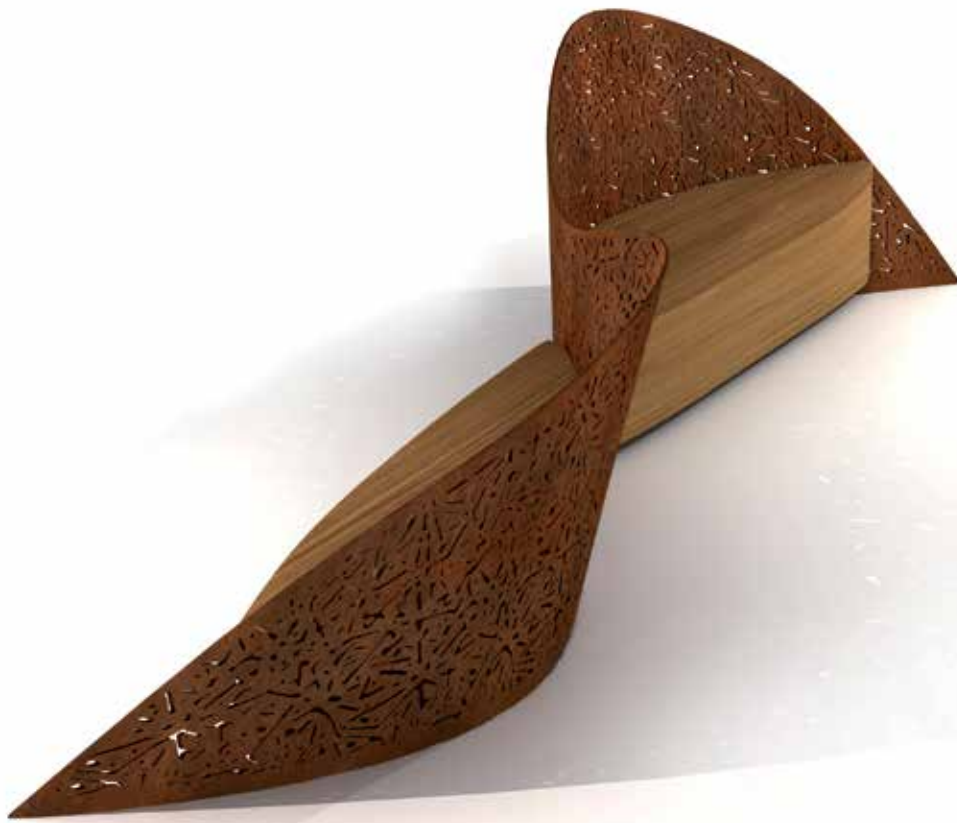

# Curvo

COR-TEN® STEEL  
+ WOOD

PAINTED STEEL  
+ WOOD

941 mm

430 mm

1163 mm

3900 mm

**Cekta bin** pag 218