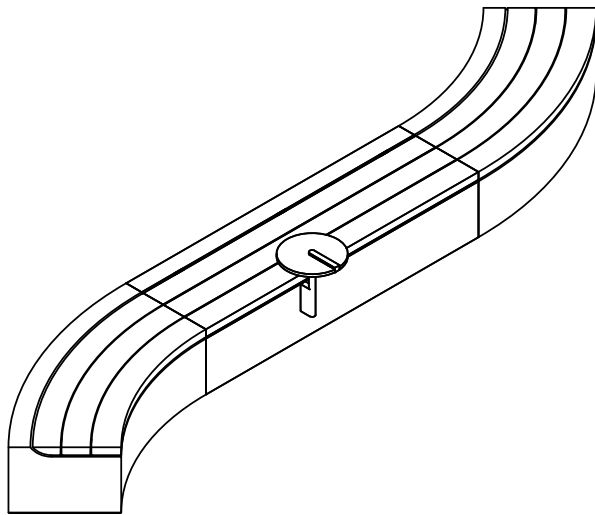

mix bench

HPRC®
+ EXOTIC WOOD / WPC

↔ 450 mm

↕ 450 mm

↔ 2000 mm