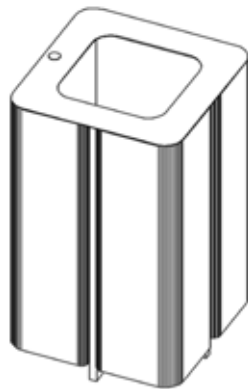

# Jake

↑ 803 mm    📦 480 mm    ↔ 480 mm    📦 90 L

OPTION