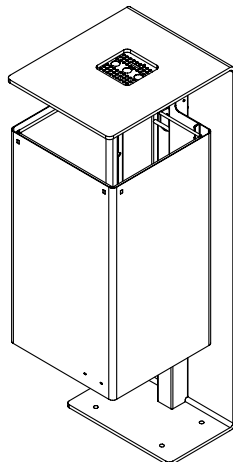

# Speed

210 / 955 mm

150 mm

150 mm

14 / 6 L

**Coral bench**  
pag 97

**Coral Single & Corner**  
pag 98 e 99

**Coral Bin & Duo**  
pag 221