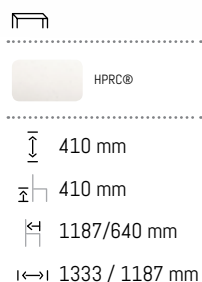

S Curvo

S Curvo 1