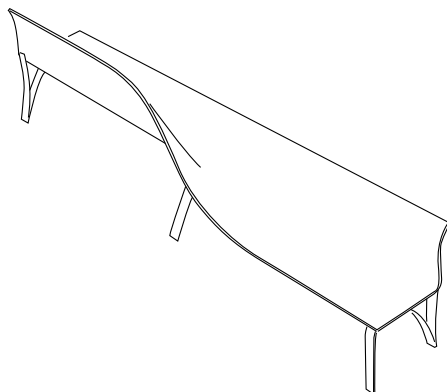

NEW

Cala

STAINLESS STEEL
+ HPRC®

740 mm

450 mm

800 mm

3000 mm