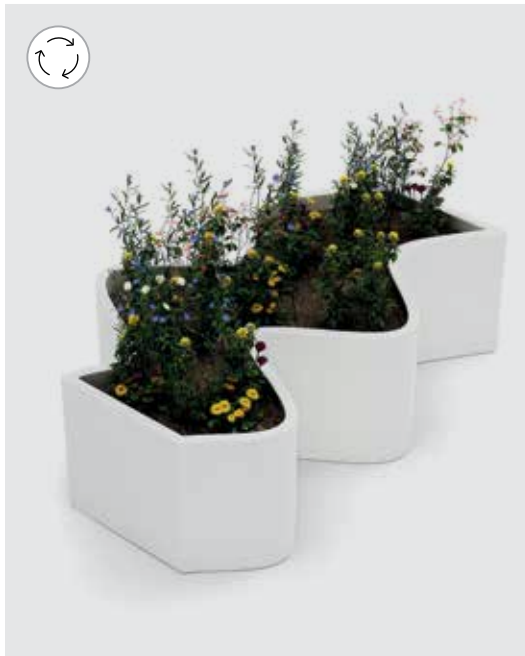

## Box

PAINTED STEEL

↑ 650/831 mm 📦 650/979 mm ↔ 650 / 919 mm  
📦 250 L

↑ 650/840 mm 📦 650/979 mm ↔ 1100/1358 mm  
📦 425 L