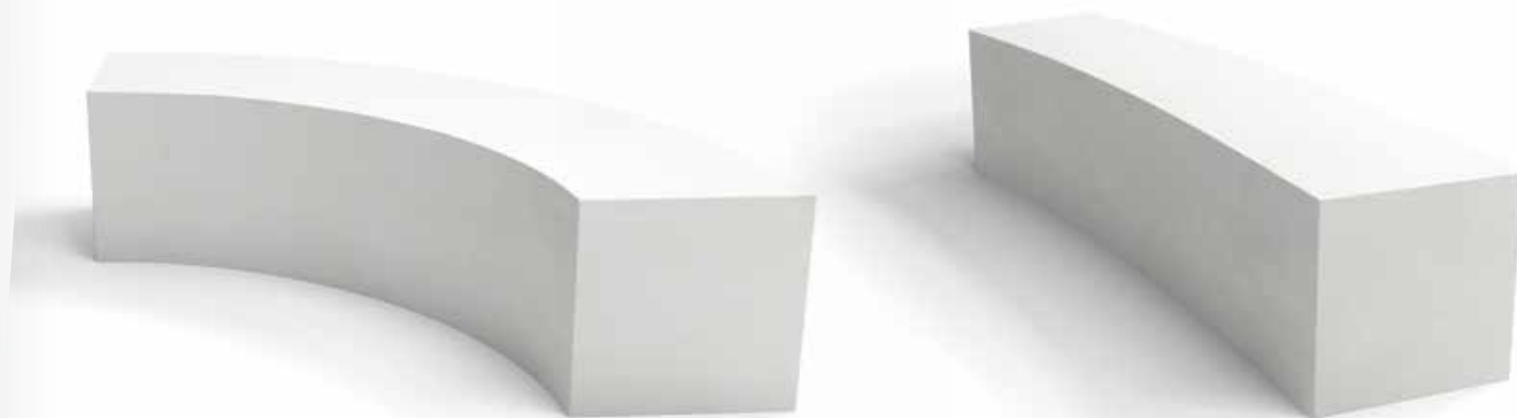

S Curvo

S Curvo 1