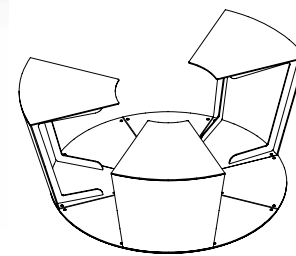

Alcorque 1

COR-TEN® STEEL

PAINTED STEEL

415 mm

900/1130 mm

Alcorque circular
pag 204

Alcorque rectangular
pag 204