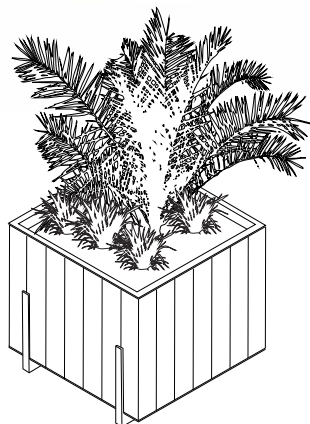

Kiosk planter

PAINTED STEEL
+ WOOD / WPC / HPRC®

STAINLED STEEL
+ WOOD / WPC / HPRC®

750 / 450 / 650 / 1000 / 450 mm

300 / 450 / 550 / 1100 / ø1000 mm

700 / 900 / 700 / 1100 / ø1000 mm