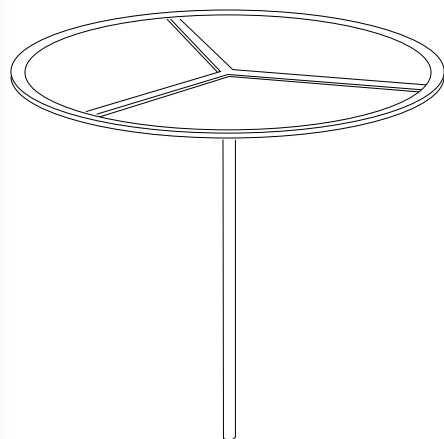

# Shade pergola

↕ 2500 mm

↔ 3000 mm

NEW