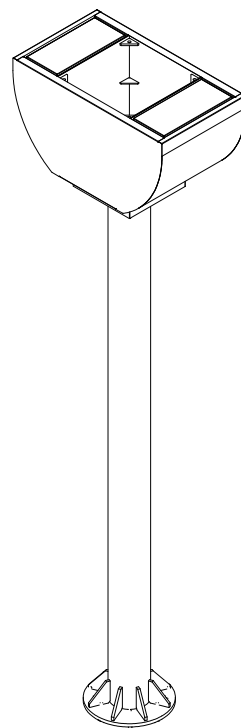

Palo Alto

3500 / 5000 / 6000 / 7000 / 8000 / 9000 mm

900 mm

1600 mm