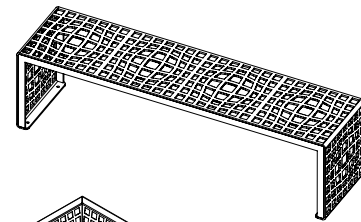

# moko seat bench

405/804 mm

405 mm

756/804 mm

1840 mm

# Morphoscape

823 / 420 mm

381 / 420 mm

588 / 400 mm

2526 / 1600 mm