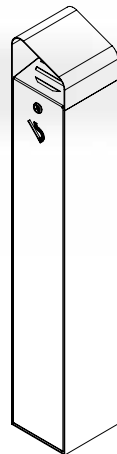

# Speed

210 / 955 mm

150 mm

150 mm

14 / 6 L

**Coral bench**  
pag 97

**Coral Single & Corner**  
pag 98 e 99

**Coral Bin & Duo**  
pag 221