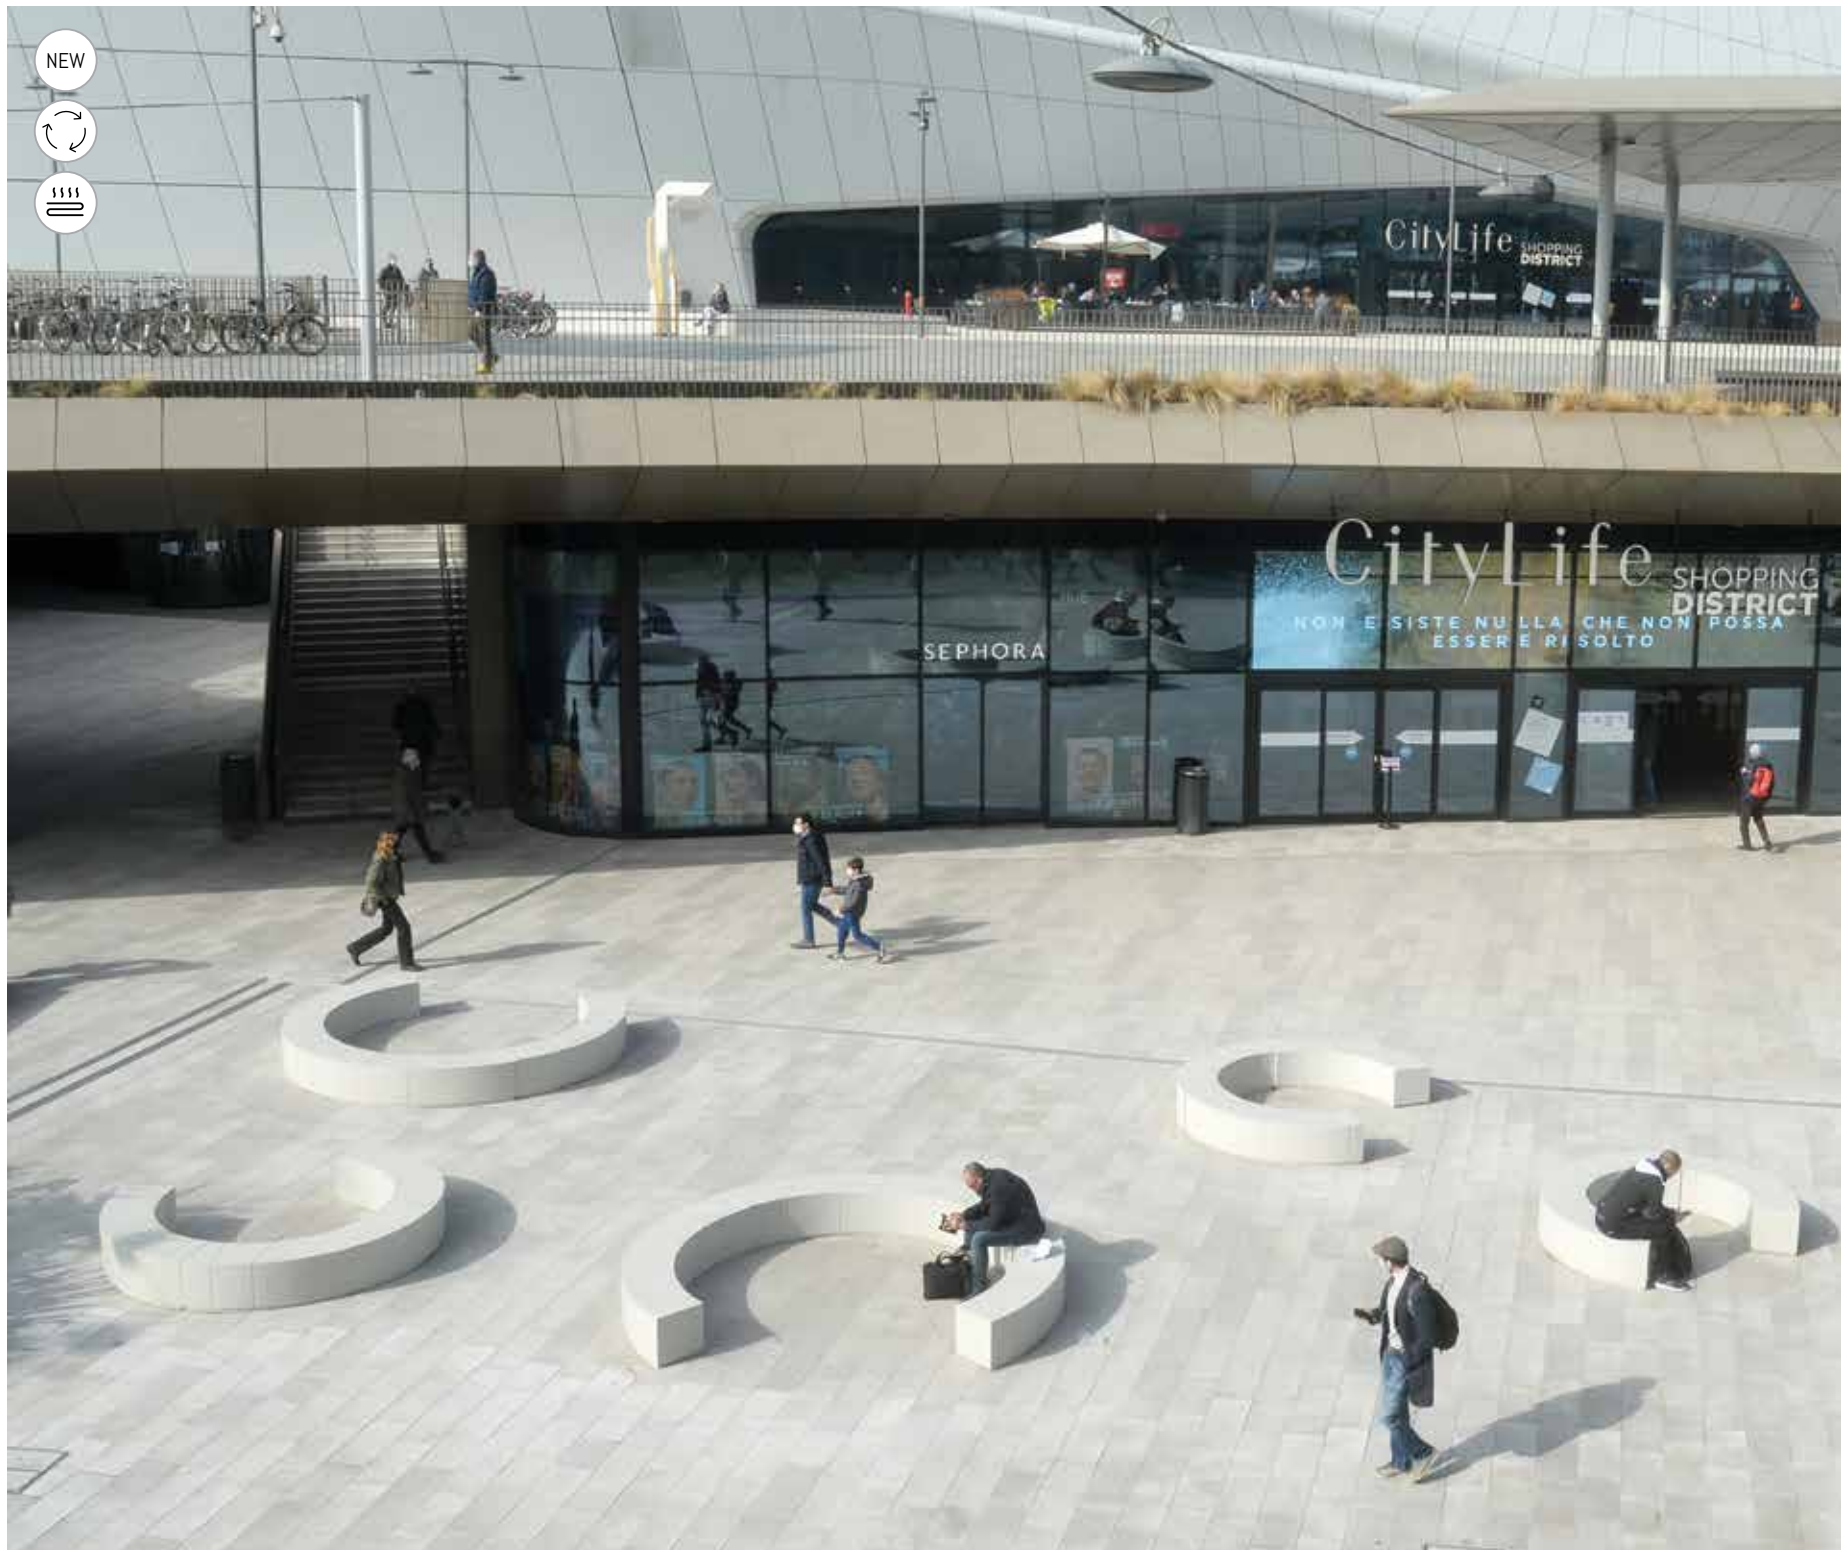

# Cala

STAINLESS STEEL  
+ HPRC®

740 mm

450 mm

800 mm

3000 mm

NEW