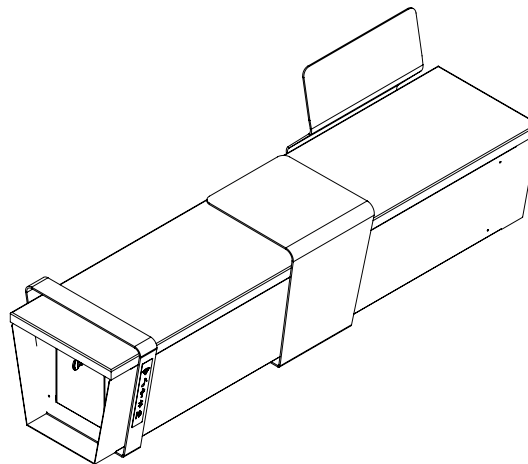

NEW

Smarty

450 mm

564 mm

2100 mm