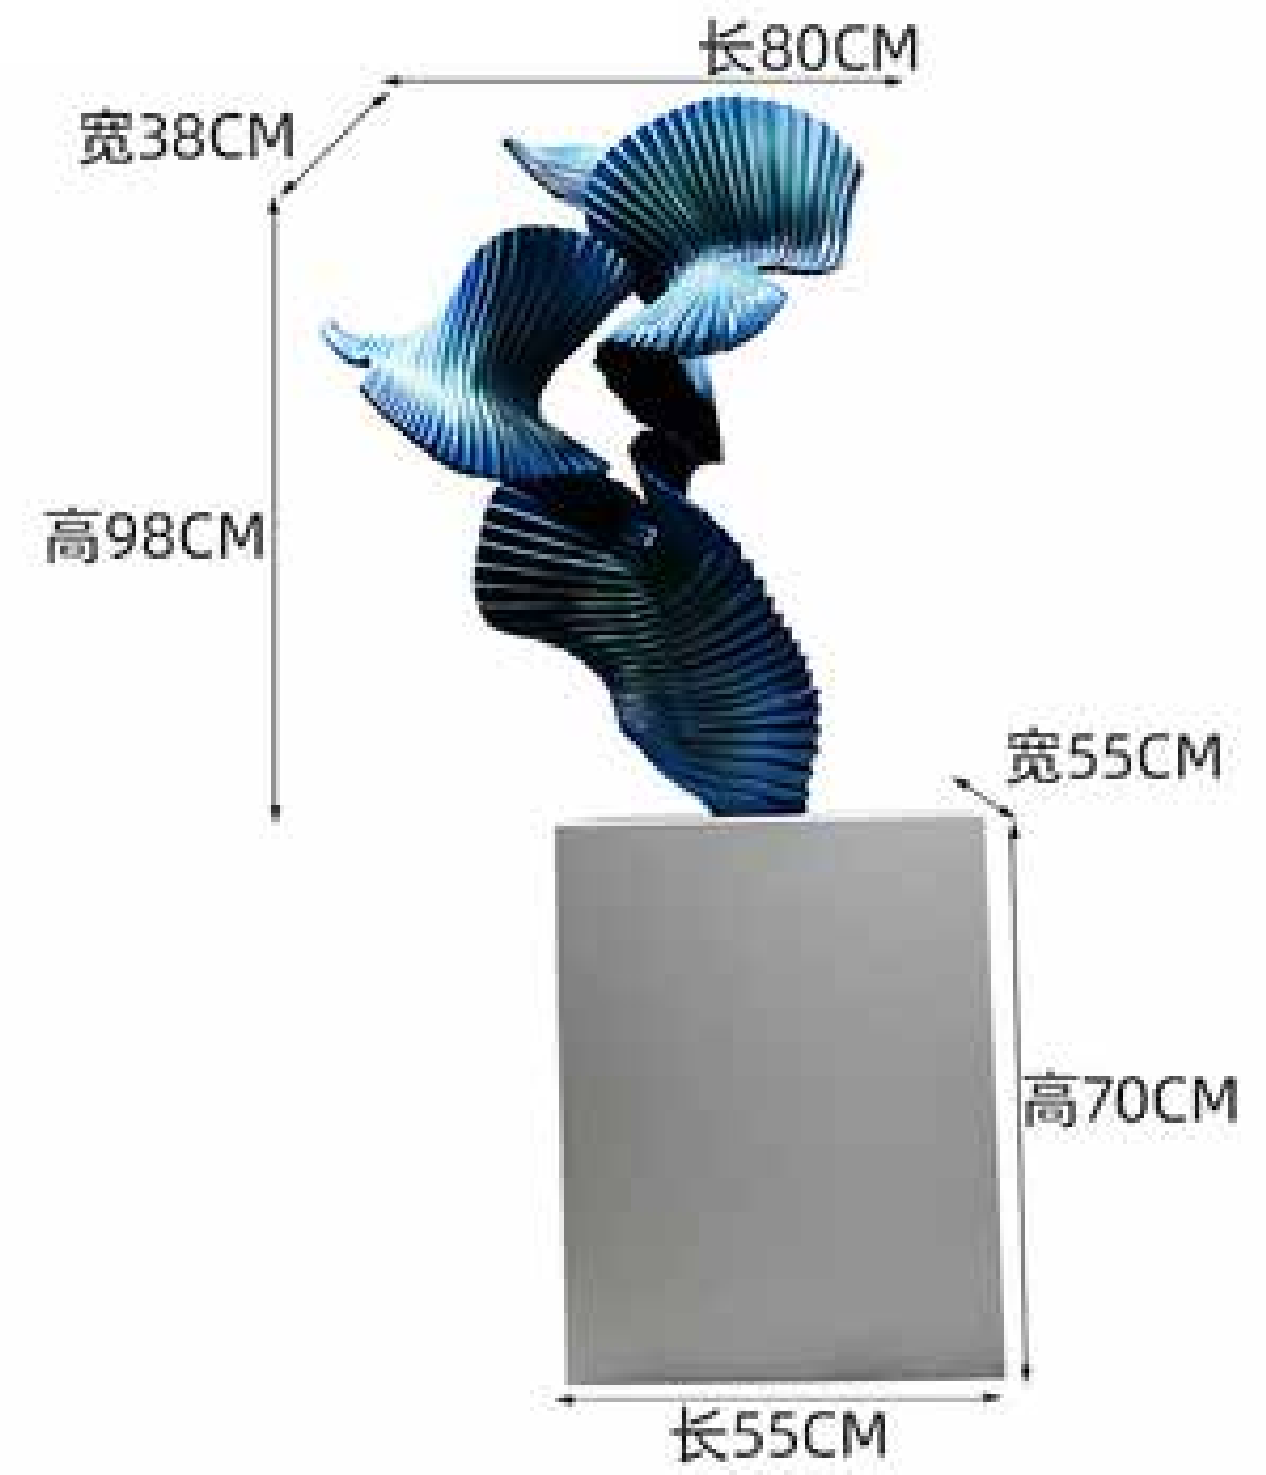

**Size:** L30\*H160\*D30cm  
**Material:** Iron

M-031

**Size:**220\*124cm **Material:** Stainless steel

M-032

**Size:** H284\*L98\*D98cm  
**Material:** Glass fiber reinforced plastic

M-033

**Size:** L1100\*W280\*H850mm **Material:** Resin

**Size:** H187\*W33cm **Material:** Nature Wood

M-035

Size: 300\*500\*1700mm Material: Woodcarving

M-036

Size: 200\*200\*1600mm Material: Stainless steel

Size: H98\*L80\*D38cm Material: Resin

M-038

---

**Size:** 39\*39\*44cm  
**Material:** Glass fiber reinforced plastic

高: 152cm

宽: 35cm

长: 95cm

Size: L95\*W35\*H152cm Material: Resin

Size: 35\*35\*160cm Material: Resin

M-041

**Size:** 560\*320\*1050mm **Material:** Stainless steel

M-042

---

**Size:** 51\*20\*86cm  
**Material:** Glass fiber reinforced plastic

**Size:** 62\*35\*182cm **Material:** Resin+Plating

M-044

**Size:** 53\*16\*62cm **Material:** Resin

M-045

Size: 30\*30\*52.5cm Material: Metal