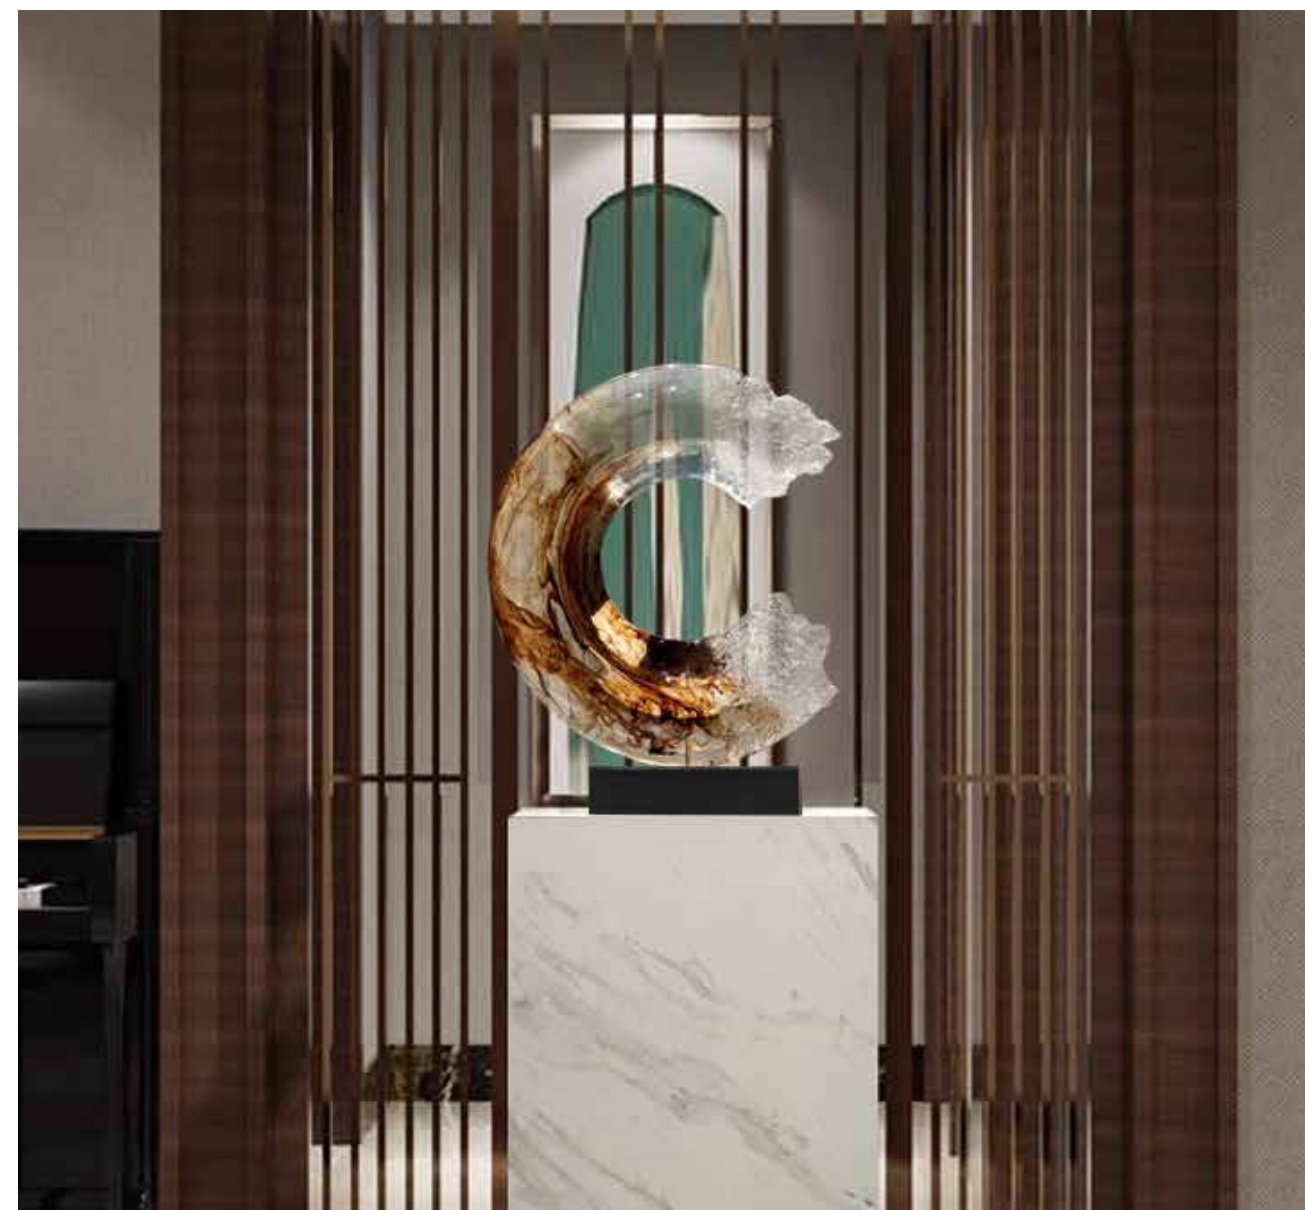

M-042

---

**Size:** 51\*20\*86cm  
**Material:** Glass fiber reinforced plastic

**Size:** 62\*35\*182cm **Material:** Resin+Plating

M-044

**Size:** 53\*16\*62cm **Material:** Resin

M-045

Size: 30\*30\*52.5cm Material: Metal

M-046

**Size:** 35\*10\*36cm  
**Material:** Glass fiber reinforced plastic

M-047

Size: 28\*30\*92cm Material: Resin

M-048

**Size:** 260\*1680mm **Material:** Stainless steel

**Size:** 38\*23\*148cm **Material:** Resin