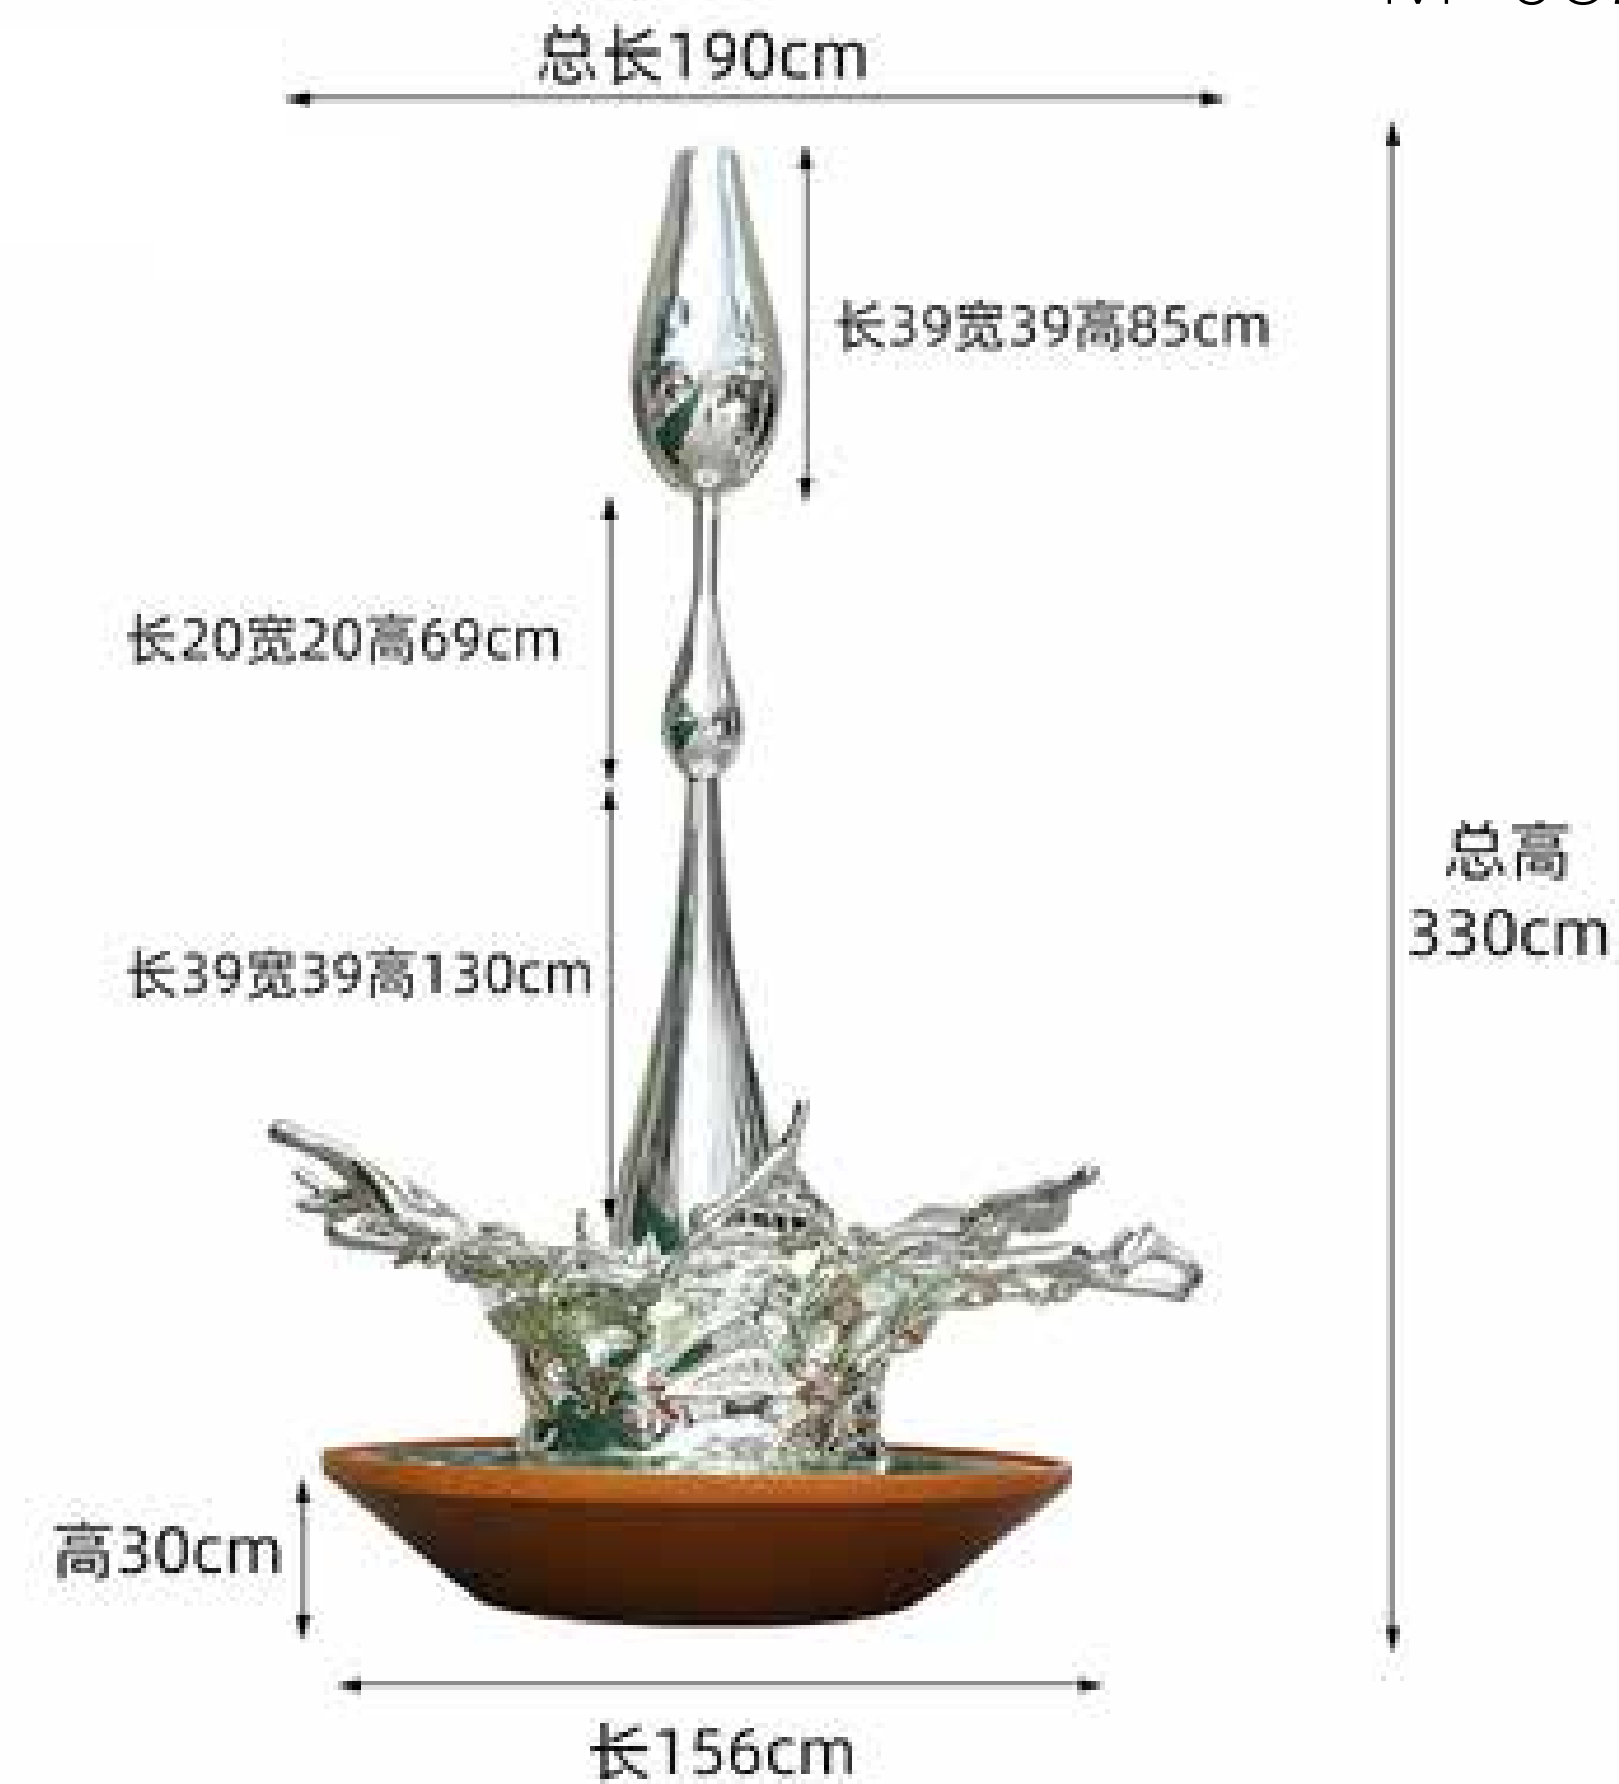

M-027

---

**Size:** L100\*H180\*D100cm **Material:** Metal

M-028

Size: L40\*H91\*D40cm    Material: Iron

M-029

**Size:** L78\*H138\*D39cm **Material:** Stainless steel

M-030

**Size:** L30\*H160\*D30cm  
**Material:** Iron

M-031

**Size:**220\*124cm **Material:** Stainless steel

M-032

**Size:** H284\*L98\*D98cm  
**Material:** Glass fiber reinforced plastic

M-033

**Size:** L1100\*W280\*H850mm **Material:** Resin

**Size:** H187\*W33cm **Material:** Nature Wood

M-035

Size: 300\*500\*1700mm Material: Woodcarving

M-036

Size: 200\*200\*1600mm Material: Stainless steel

Size: H98\*L80\*D38cm Material: Resin

M-038

---

**Size:** 39\*39\*44cm  
**Material:** Glass fiber reinforced plastic

高: 152cm

宽: 35cm

长: 95cm

Size: L95\*W35\*H152cm Material: Resin

Size: 35\*35\*160cm Material: Resin

M-041

**Size:** 560\*320\*1050mm **Material:** Stainless steel