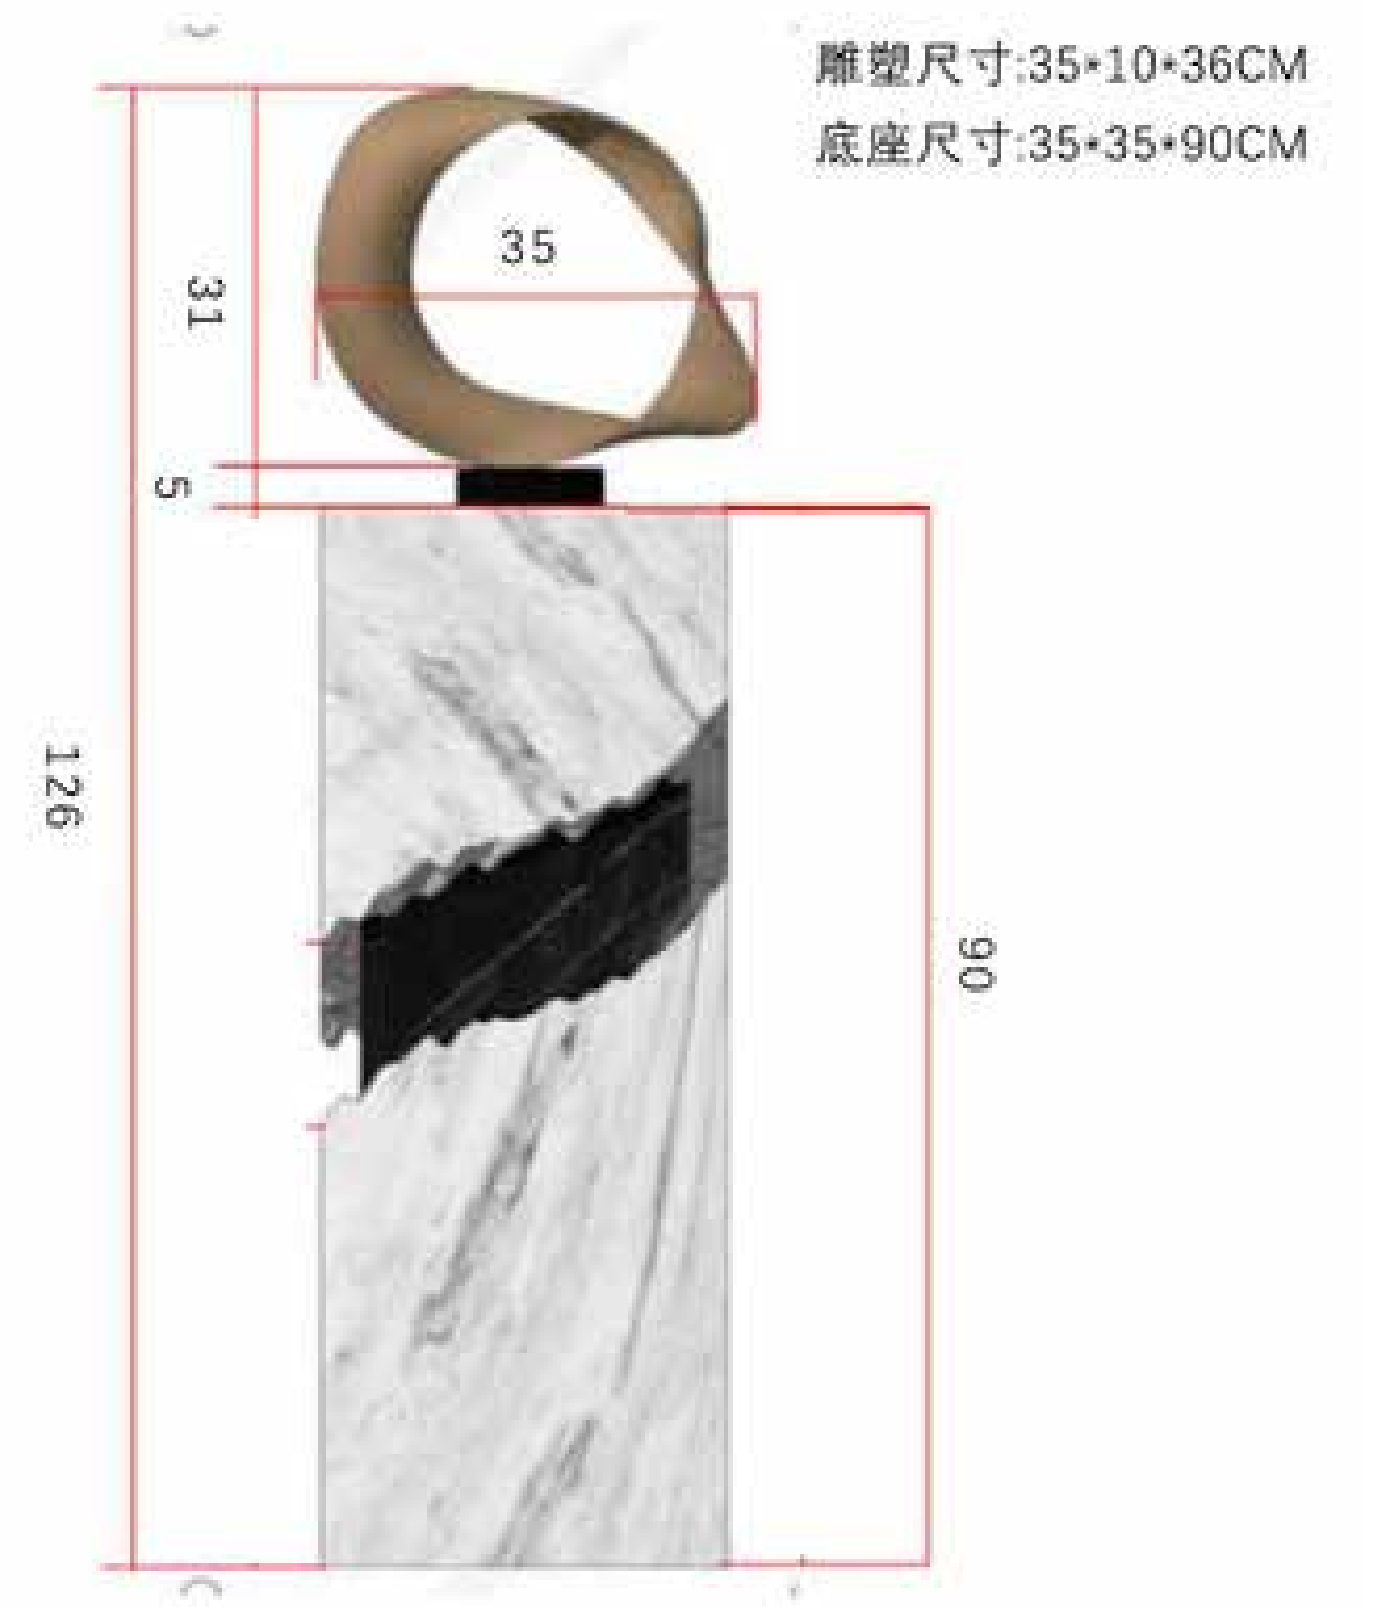

**Size:** H187\*W33cm **Material:** Nature Wood

M-035

Size: 300\*500\*1700mm Material: Woodcarving

M-036

Size: 200\*200\*1600mm Material: Stainless steel

Size: H98\*L80\*D38cm Material: Resin

M-038

---

**Size:** 39\*39\*44cm  
**Material:** Glass fiber reinforced plastic

高: 152cm

宽: 35cm

长: 95cm

Size: L95\*W35\*H152cm Material: Resin

Size: 35\*35\*160cm Material: Resin

M-041

**Size:** 560\*320\*1050mm **Material:** Stainless steel

M-042

---

**Size:** 51\*20\*86cm  
**Material:** Glass fiber reinforced plastic

**Size:** 62\*35\*182cm **Material:** Resin+Plating

M-044

**Size:** 53\*16\*62cm **Material:** Resin

M-045

Size: 30\*30\*52.5cm Material: Metal

M-046

**Size:** 35\*10\*36cm  
**Material:** Glass fiber reinforced plastic

M-047

Size: 28\*30\*92cm Material: Resin

M-048

**Size:** 260\*1680mm **Material:** Stainless steel

**Size:** 38\*23\*148cm **Material:** Resin