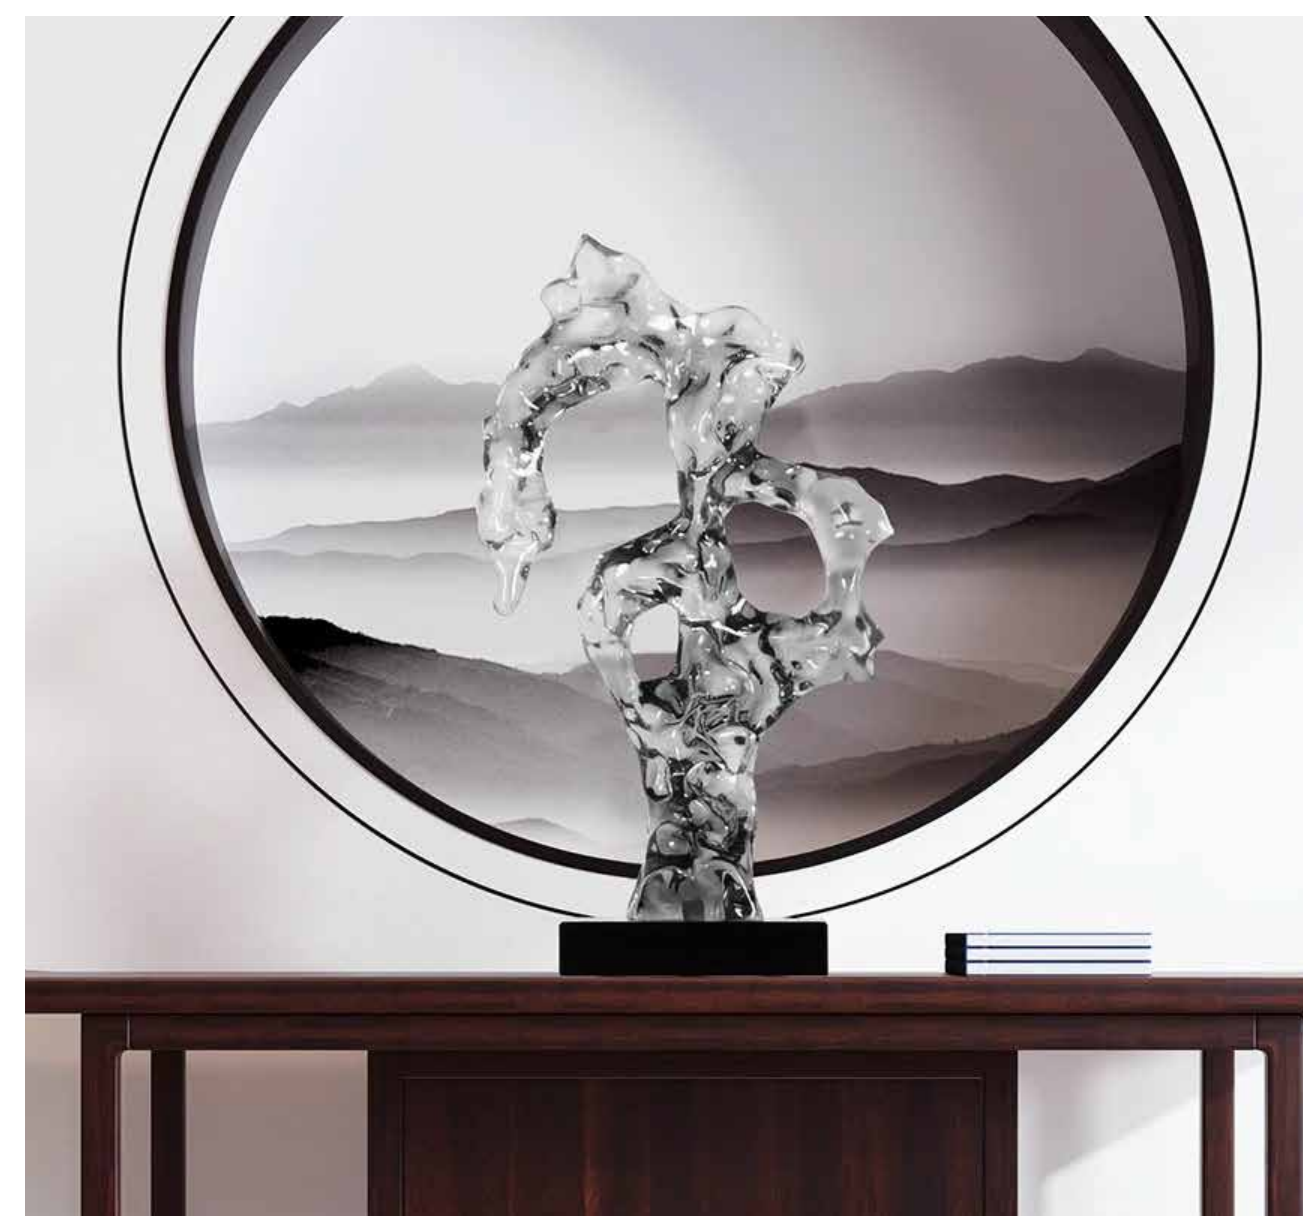

M-001

**Size:** 80\*162cm **Material:** Stainless steel

M-002

**Size:** 470\*180\*700mm **Material:** Polyresin

M-003

**Size:** 360\*360\*1800mm **Material:** Stainless steel

M-004

**Size:** 200\*200\*160mm  
**Material:** Glass fiber reinforced plastic