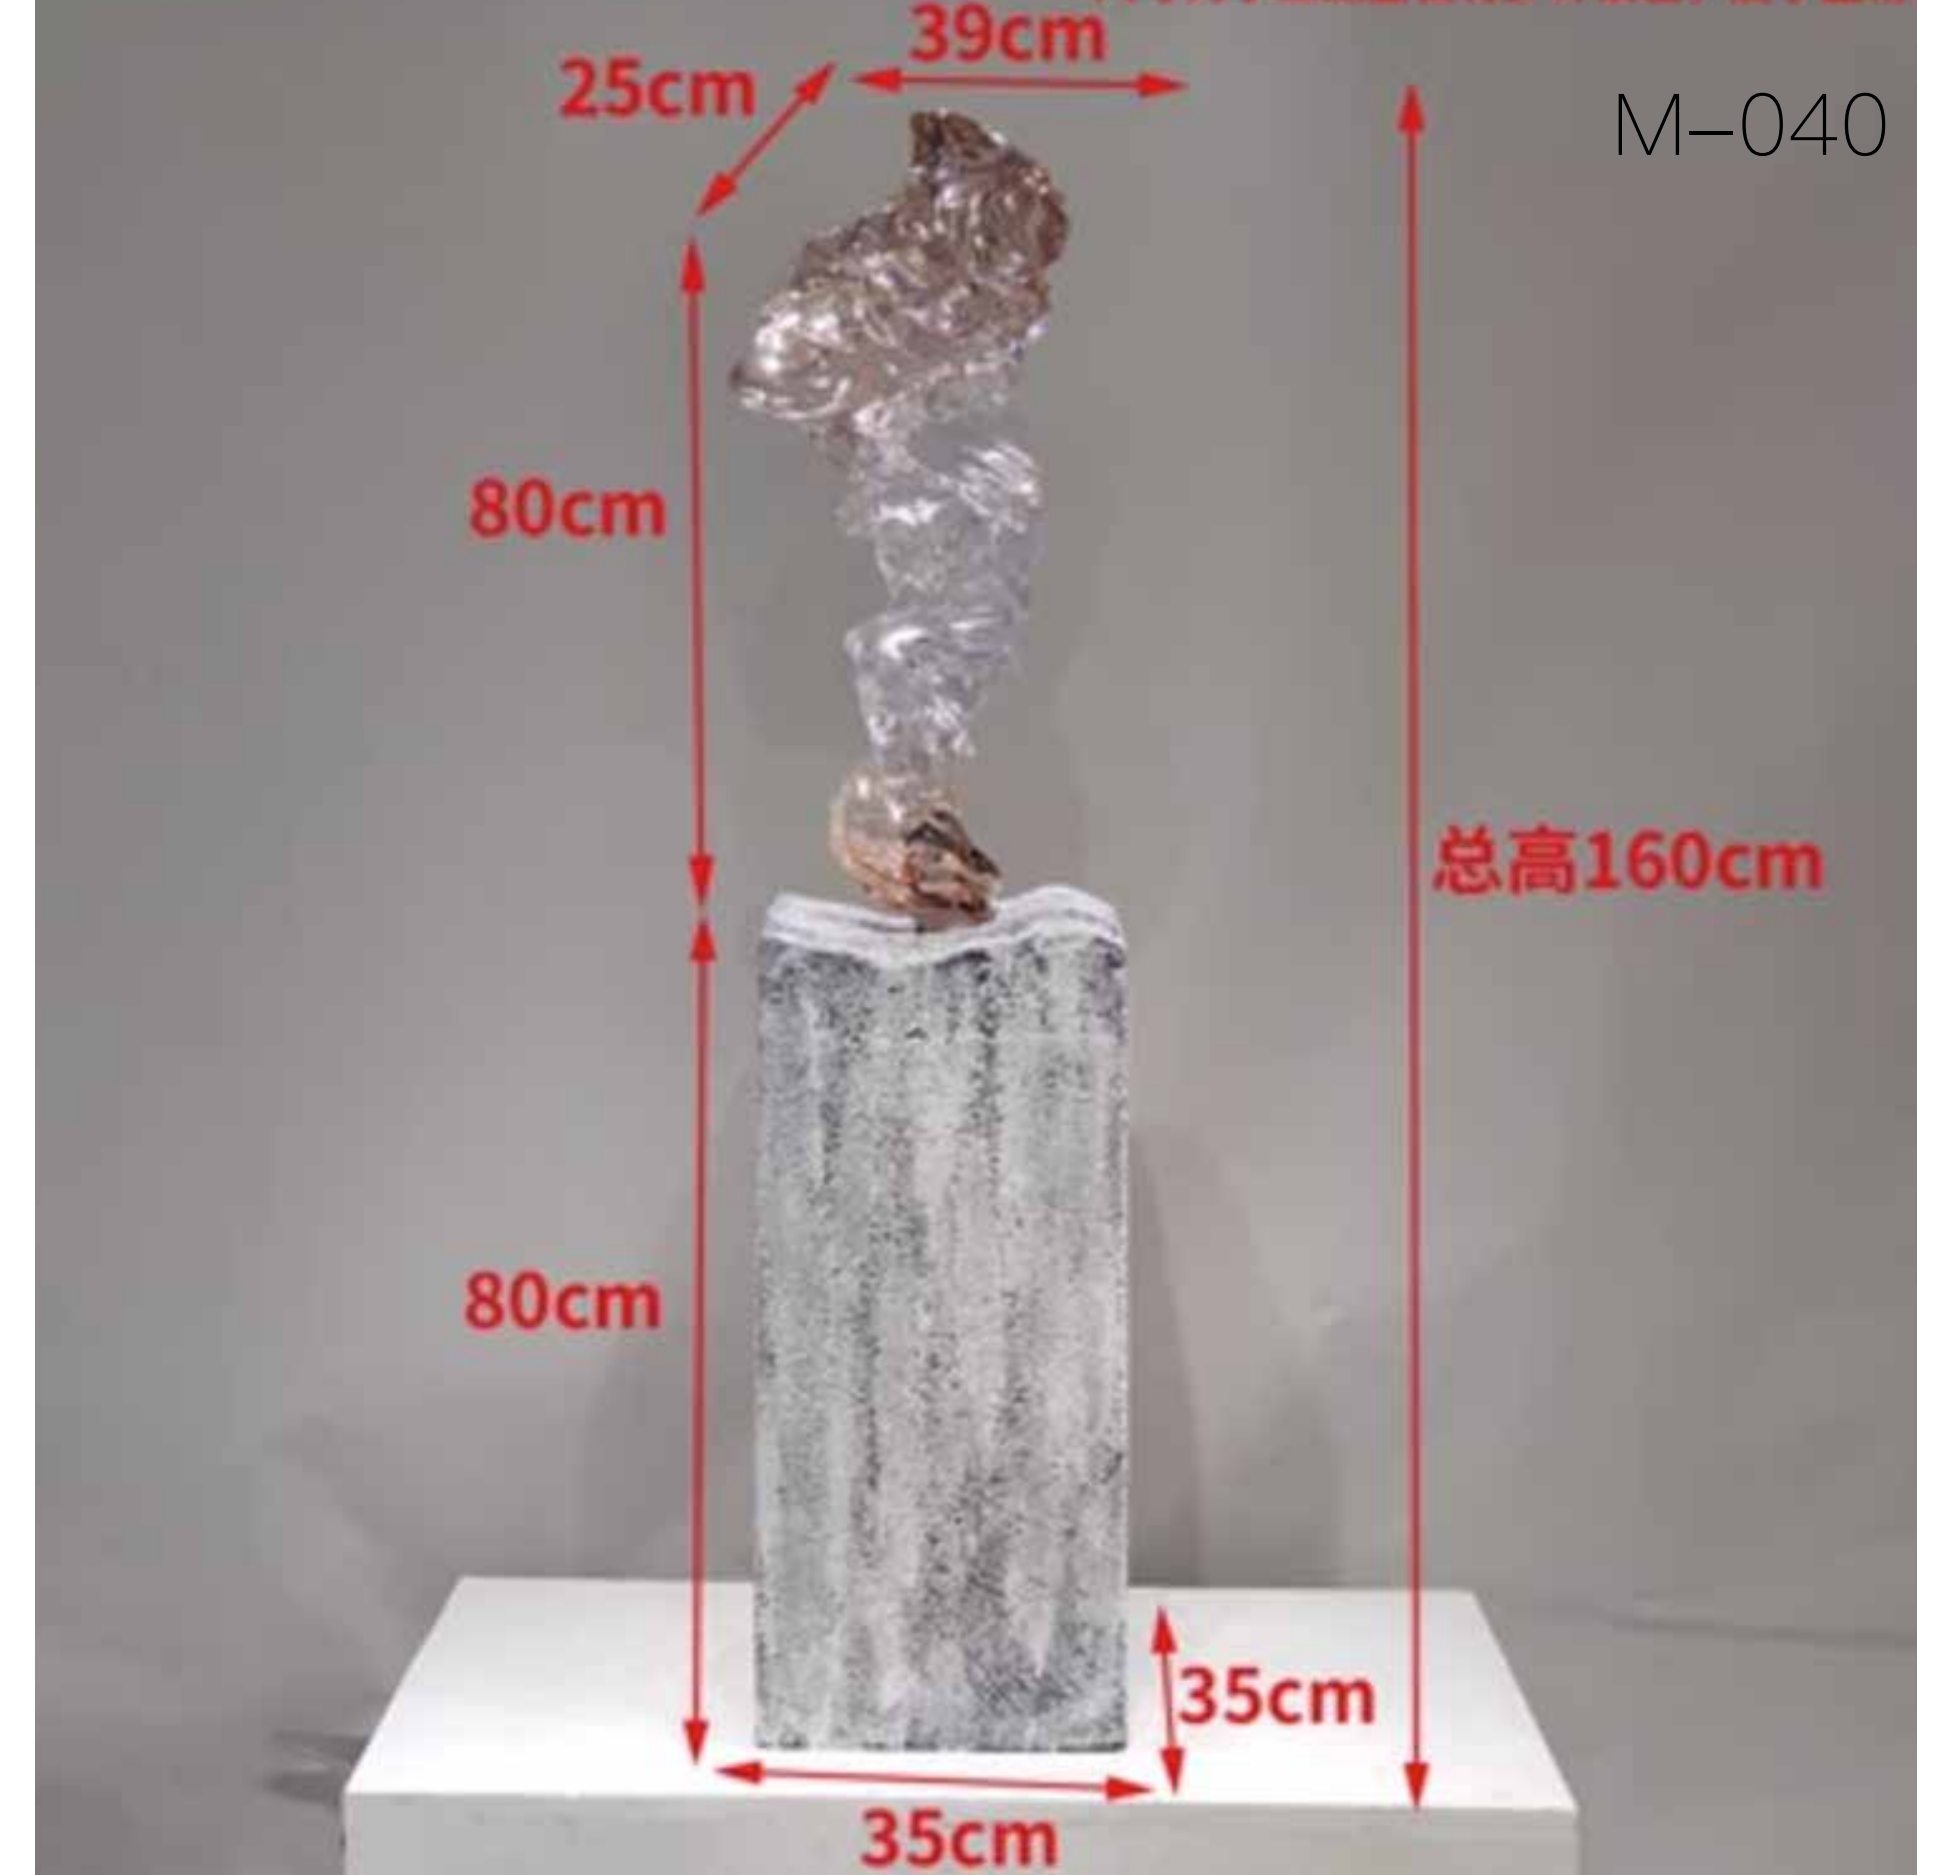

**Size:** H187\*W33cm **Material:** Nature Wood

M-035

Size: 300\*500\*1700mm Material: Woodcarving

M-036

Size: 200\*200\*1600mm Material: Stainless steel

Size: H98\*L80\*D38cm Material: Resin

M-038

---

**Size:** 39\*39\*44cm  
**Material:** Glass fiber reinforced plastic

高: 152cm

宽: 35cm

长: 95cm

Size: L95\*W35\*H152cm Material: Resin

Size: 35\*35\*160cm Material: Resin

M-041

**Size:** 560\*320\*1050mm **Material:** Stainless steel

M-042

---

**Size:** 51\*20\*86cm  
**Material:** Glass fiber reinforced plastic

**Size:** 62\*35\*182cm **Material:** Resin+Plating

M-044

**Size:** 53\*16\*62cm **Material:** Resin

M-045

Size: 30\*30\*52.5cm Material: Metal

M-046

**Size:** 35\*10\*36cm  
**Material:** Glass fiber reinforced plastic

M-047

Size: 28\*30\*92cm Material: Resin

M-048

**Size:** 260\*1680mm **Material:** Stainless steel

**Size:** 38\*23\*148cm **Material:** Resin