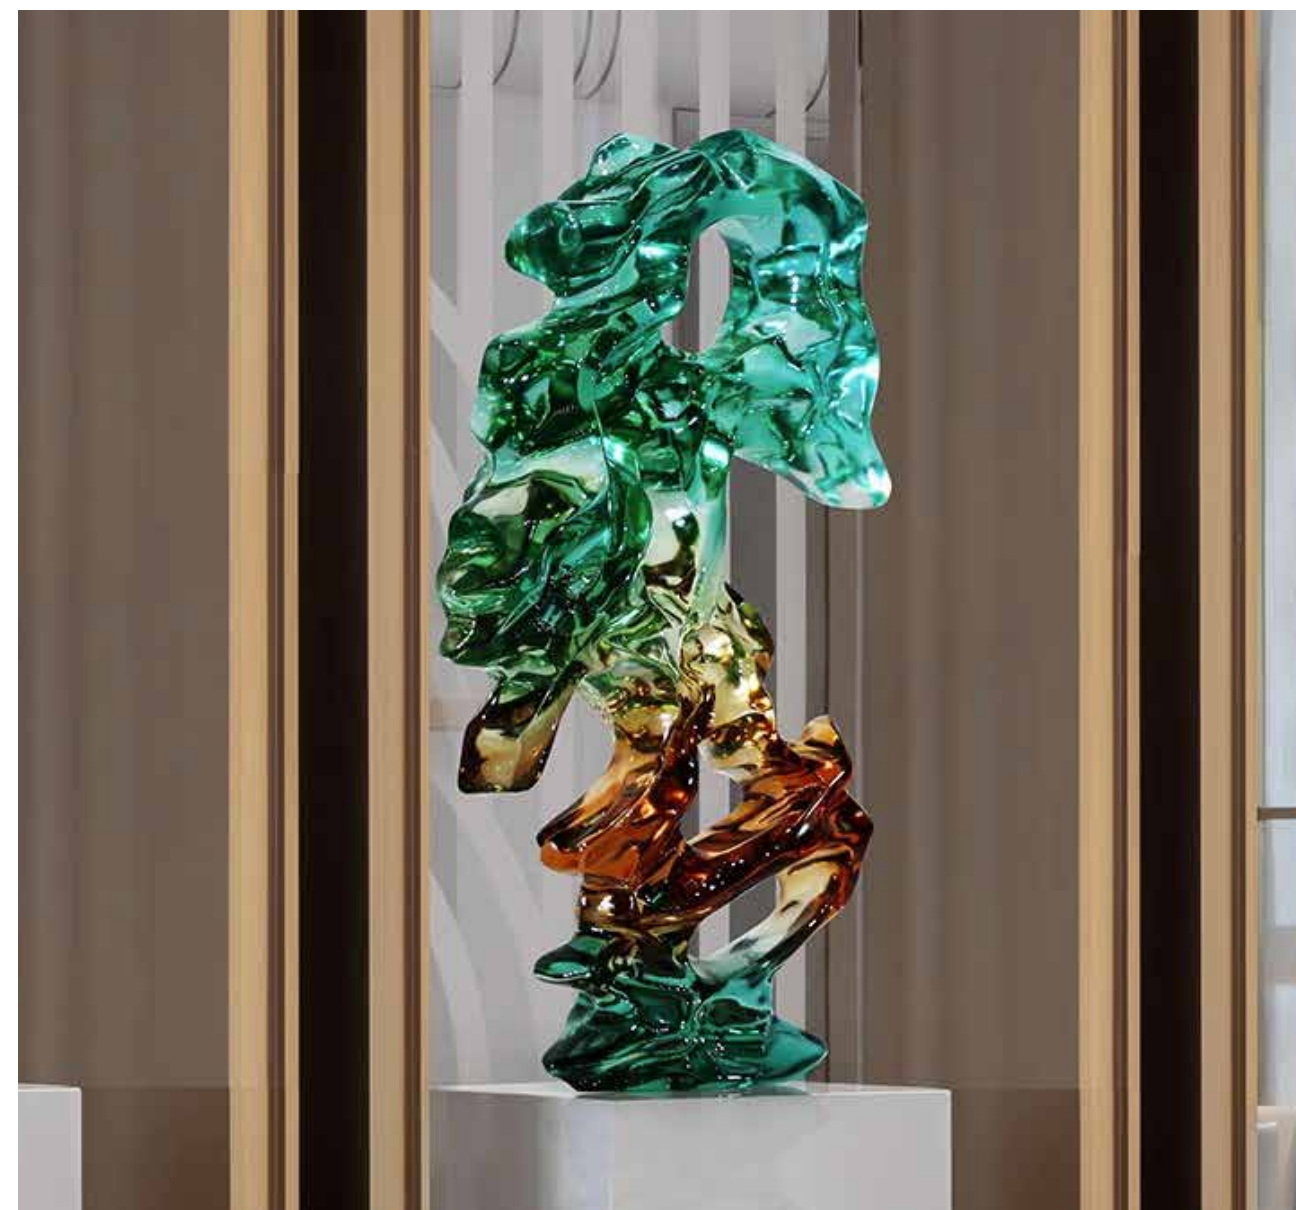

**Size:** 655\*200\*980mm **Material:** Resin

**Size:** 320\*250\*1650mm  
**Material:** Glass fiber reinforced plastic

M-017

---

**Size:** L75\*H170\*D70cm **Material:** Resin

M-018

---

**Size:** 102\*56\*148cm **Material:** Resin