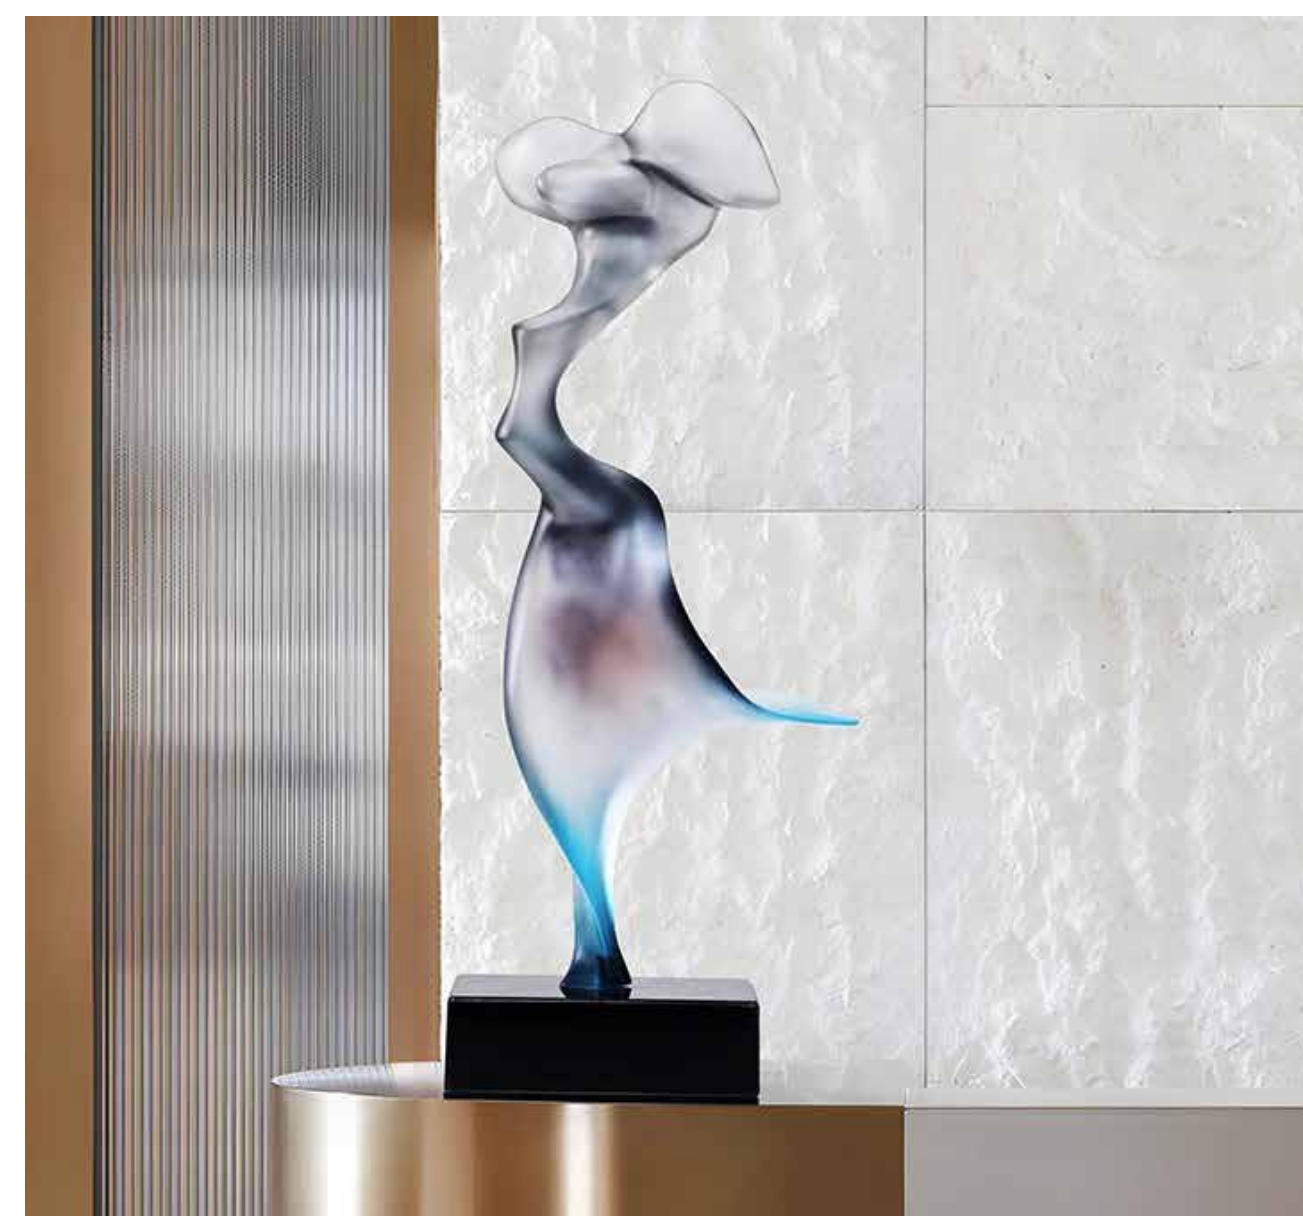

**Size:** 655\*200\*980mm **Material:** Resin

**Size:** 320\*250\*1650mm  
**Material:** Glass fiber reinforced plastic

M-017

---

**Size:** L75\*H170\*D70cm **Material:** Resin

M-018

---

**Size:** 102\*56\*148cm **Material:** Resin