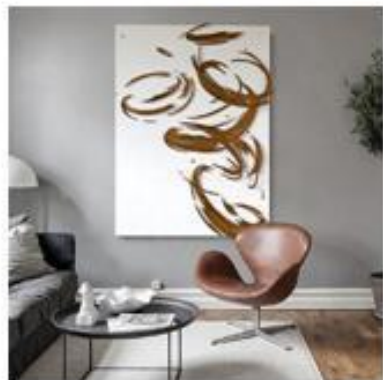

编号|Number

YG310-03

尺寸|Size

90*130cm(可定制)

材质(工艺) |Material

木雕工艺画

边框|Frame

无框