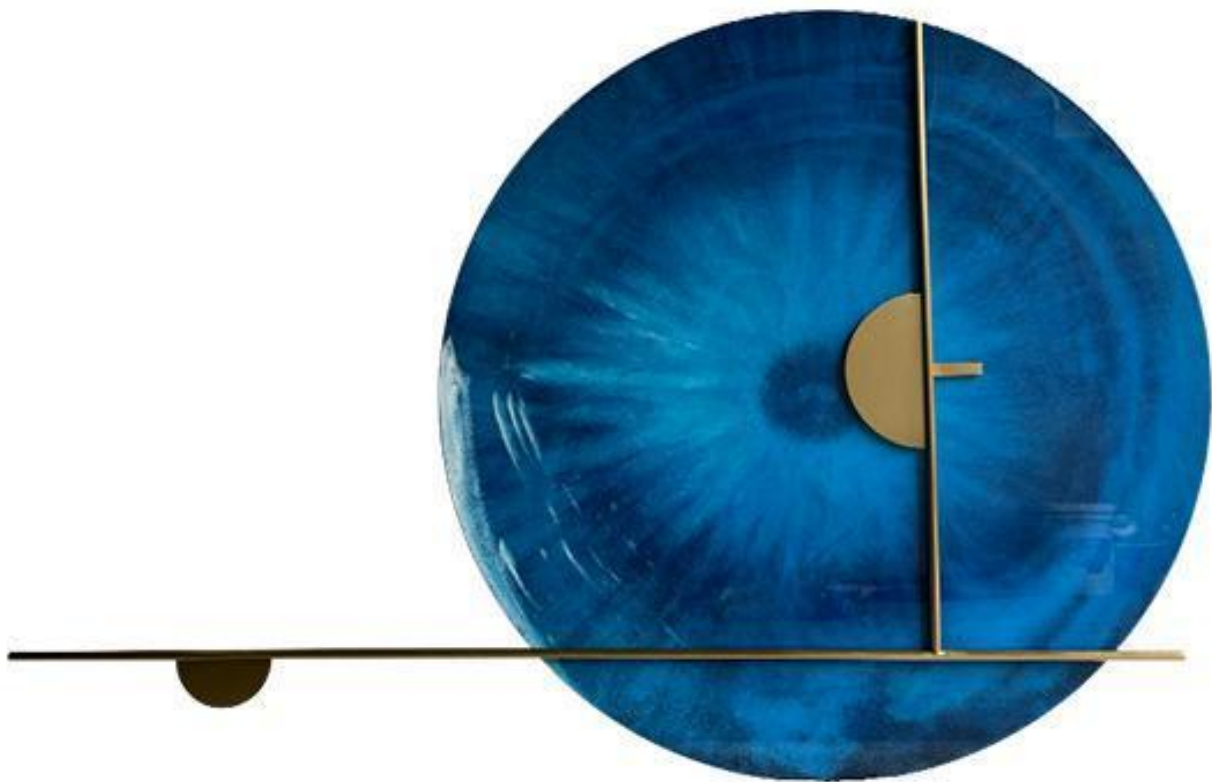

编号|Number

YG0068-07

尺寸|Size

100*100cm(可定制)

材质(工艺) |Material

木雕工艺画

边框|Frame

无框