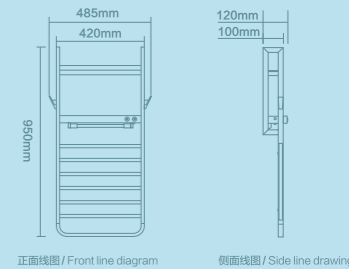

### Line diagram

产品线图

(420mmx850mmx105mm)

正面线图 / Front line diagram

侧面线图 / Side line drawing

### Line diagram

产品线图

(420mmx950mmx120mm)

正面线图 / Front line diagram

侧面线图 / Side line drawing