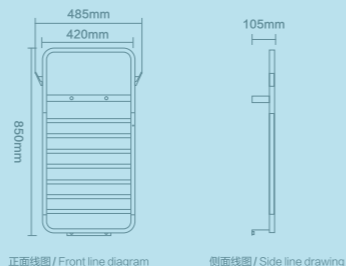

### Line diagram

产品线图

(600mmx500mmx100mm)

正面线图 / Front line diagram

100mm

侧面线图 / Side line drawing

### Line diagram

产品线图

(420mmx850mmx105mm)

正面线图 / Front line diagram

侧面线图 / Side line drawing