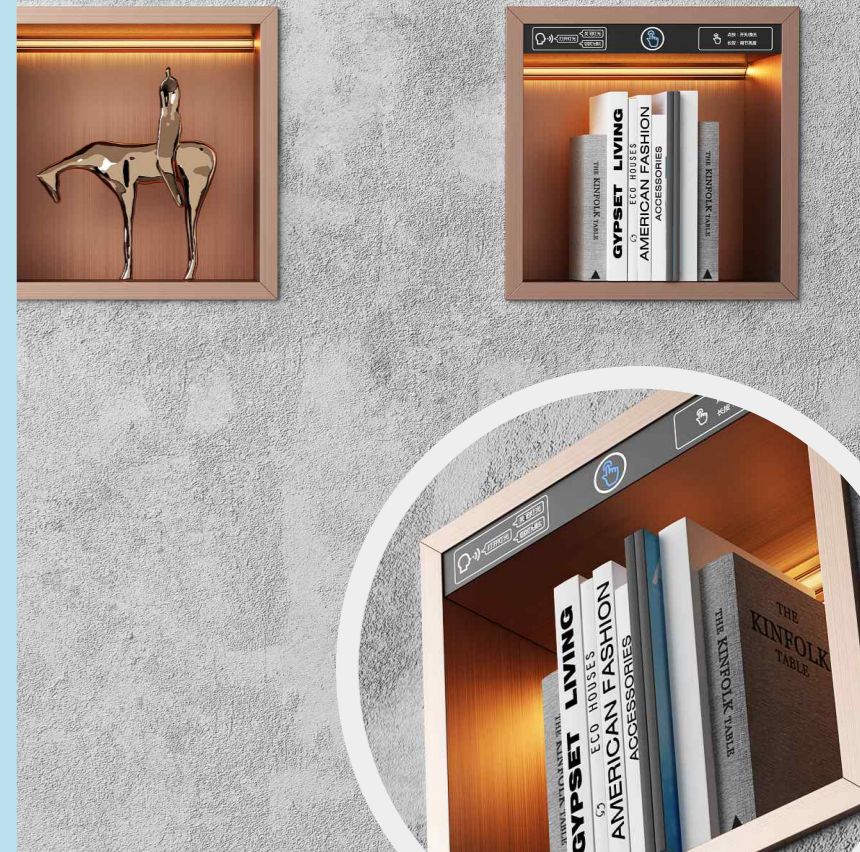

### Product function

产品版本及功能

- 基础款  
普通壁龛置物收纳
- 舒适款  
基础款功能+12VLED双色低压灯带
- 智能款  
基础款功能+舒适款功能+语音  
+触摸双控模组