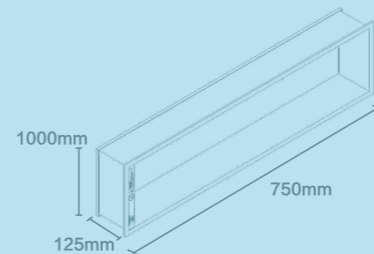

Line diagram

产品线图

MC系列: 1000X250X125mm
MD系列: 1200X300X125mm

侧面线图 / Side line drawing

Product details

产品详情

- 产品颜色
  侘寂灰/冰川蓝/长春花蓝/米兰白/胭脂粉

Product function

产品版本及功能

- 基础款
  普通壁龛置物收纳
- 舒适款
  基础款功能+12VLED双色低压灯带
- 智能款
  基础款功能+舒适款功能+语音
  +触摸双控模组