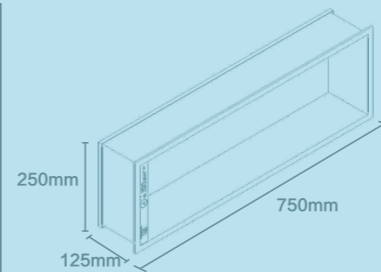

### Line diagram

产品线图

MC系列: 500X250X125mm  
MD系列: 600X300X125mm

侧面线图 / Side line drawing