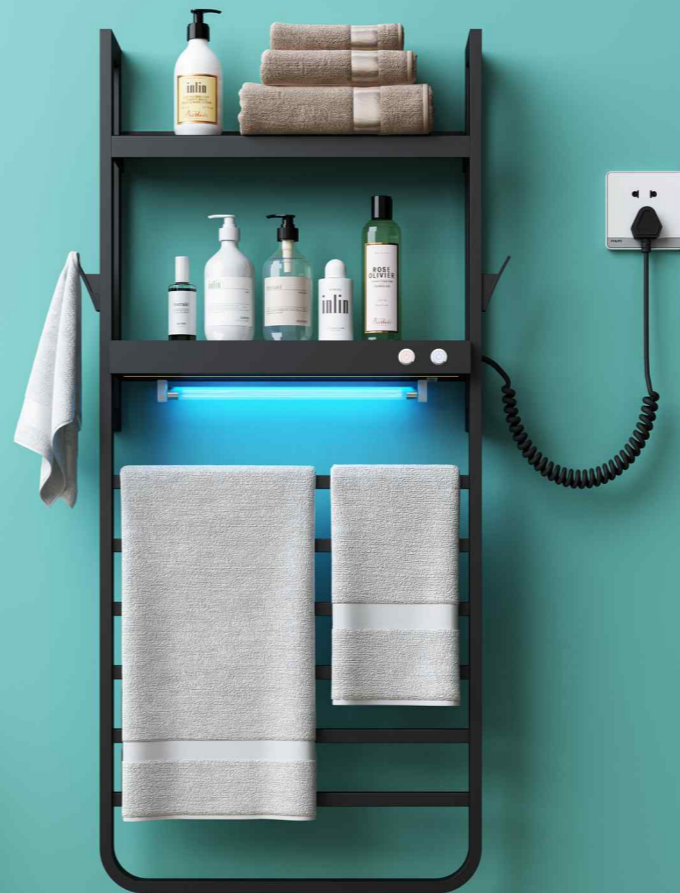

Series name

R-112系列