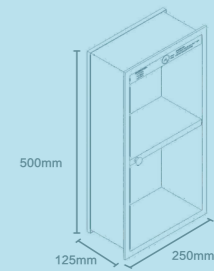

Line diagram

产品线图

MA: 250X500X125mm
MB: 300X600X125mm

侧面线图 / Side line drawing

Product details

产品详情

- 产品颜色
  黑钛/玫瑰金

Product function

产品版本及功能

- 基础款
  普通壁龛置物收纳+伸缩挂杆
- 舒适款
  基础款功能+12VLED双色低压灯带+伸缩挂杆
- 智能款
  基础款功能+舒适款功能+语音
  +触摸双控模组+伸缩挂杆