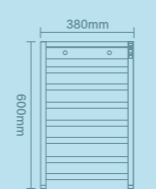

### Line diagram

产品线图

(380mmx600mmx120mm)

正面线图 / Front line diagram

侧面线图 / Side line drawing