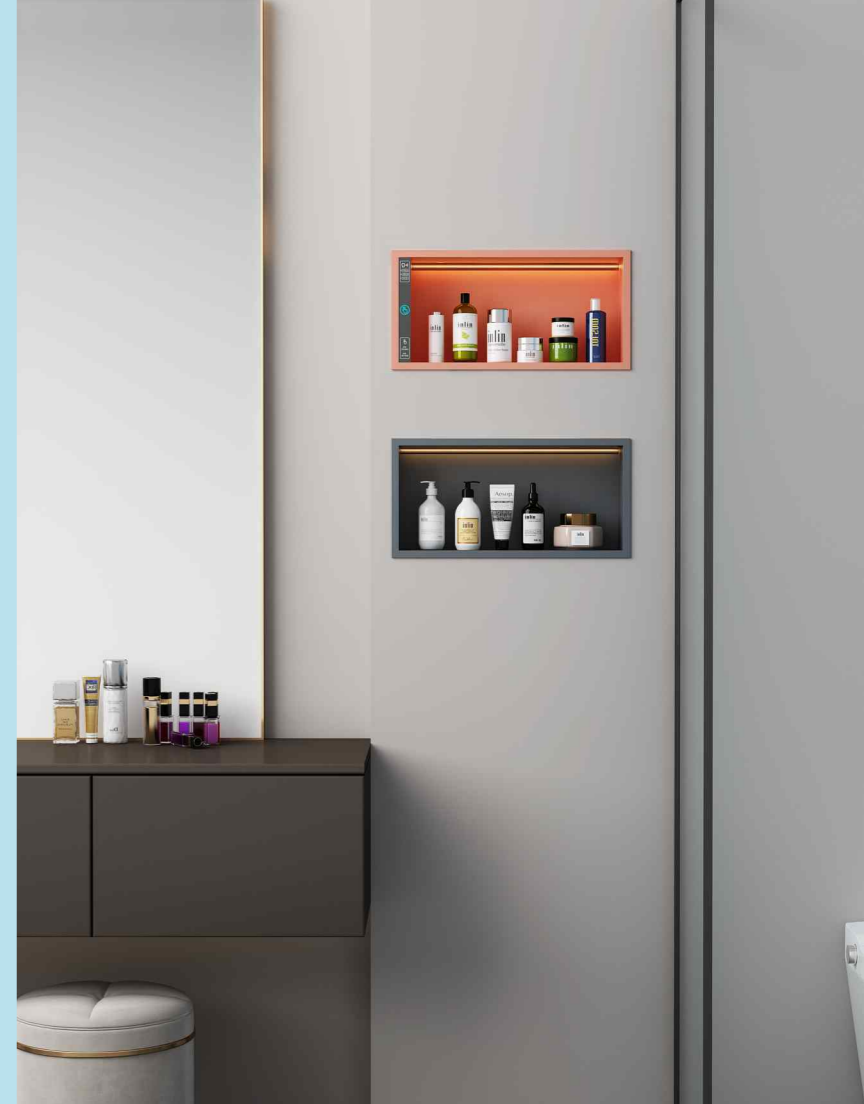

### Product function

产品版本及功能

- 基础款  
普通壁龛置物收纳
- 舒适款  
基础款功能+12VLED双色低压灯带
- 智能款  
基础款功能+舒适款功能+语音  
+触摸双控模组