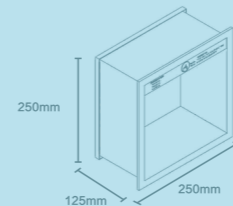

Line diagram

产品线图

MC系列: 250X250X125mm
MD系列: 300X300X125mm

侧面线图 / Side line drawing

Product details

产品详情

- 产品颜色
  侗寂灰/冰川蓝/长春花蓝/米兰白/胭脂粉

Product function

产品版本及功能

- 基础款
  普通壁龛置物收纳
- 舒适款
  基础款功能+12VLED双色低压灯带
- 智能款
  基础款功能+舒适款功能+语音
  +触摸双控模组