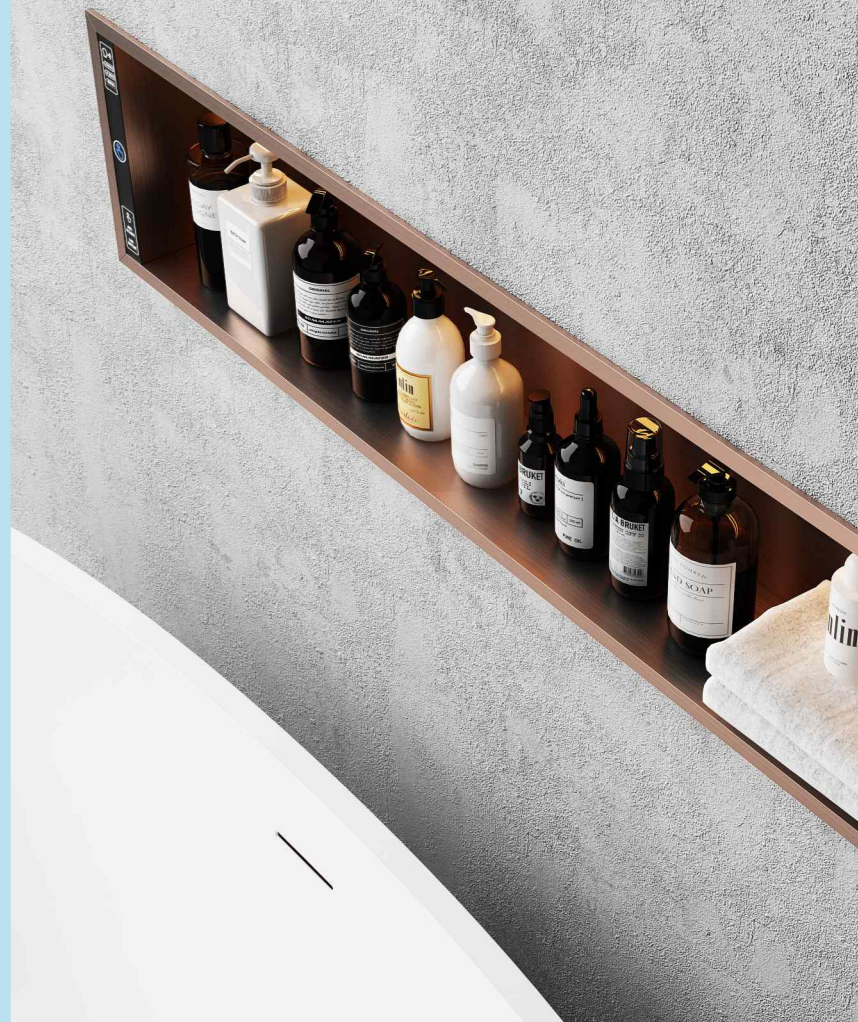

### Product function

产品版本及功能

- 基础款  
普通壁龛置物收纳
- 舒适款  
基础款功能+12VLED双色低压灯带
- 智能款  
基础款功能+舒适款功能+语音  
+触摸双控模组