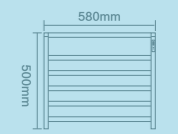

Line diagram

产品线图

(580mmx500mmx150mm)

正面线图 / Front line diagram