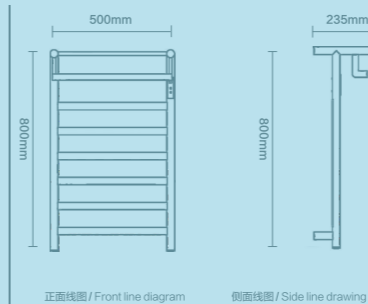

### Line diagram

产品线图

(500mmx800mmx235mm)