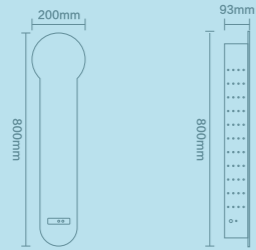

### Line diagram

产品线图

(200mmx800mmx93mm)

正面线图 / Front line diagram

侧面线图 / Side line drawing