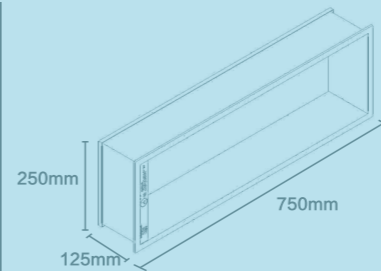

### Line diagram

产品线图

MC系列: 750X250X125mm  
MD系列: 900X300X125mm

侧面线图 / Side line drawing