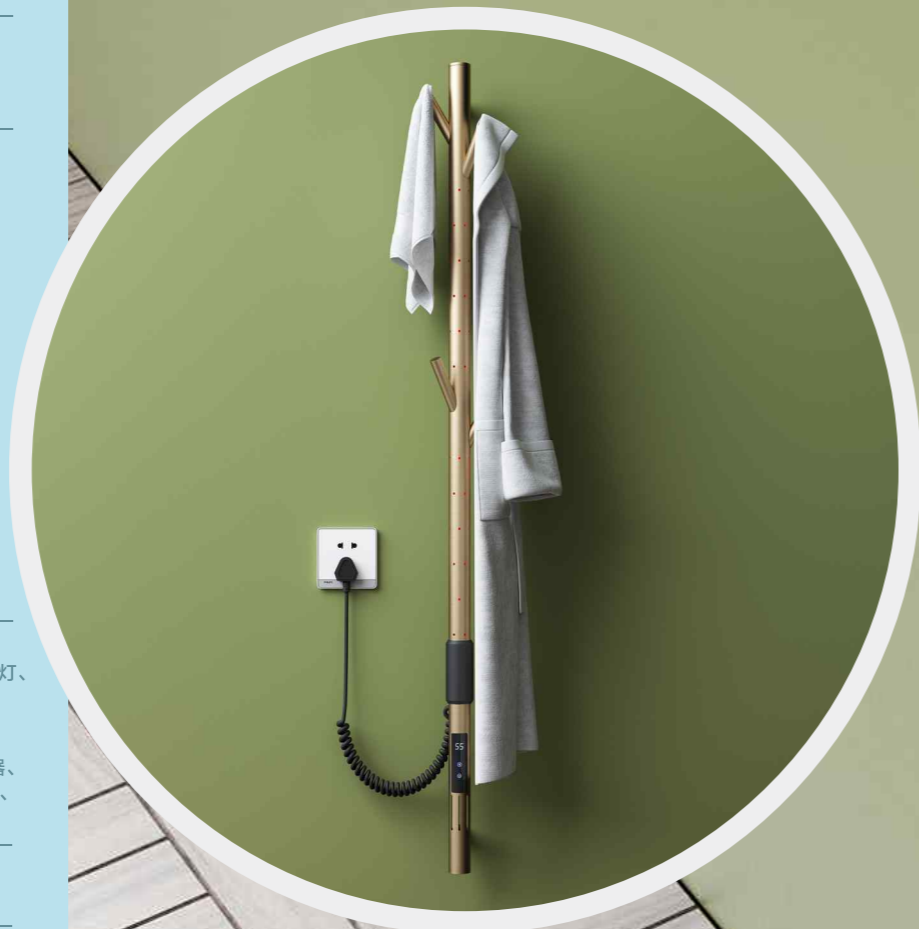

Patent number

专利号

ZL 202130271760.7

Infrared hot air drying。

Intelligent timing