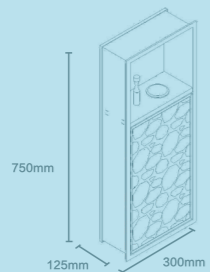

Series name

智能马桶壁龛 MA5

Line diagram

产品线图

(350mmx750mmx125mm)

侧面线图 / Side line drawing

Product details

产品详情

- 产品颜色
  黑钛/玫瑰金

Product function

产品版本及功能

- 304#1.00mm不锈钢全焊打磨，表面拉丝电镀无指纹处理，侧开门，6mm岩板装饰面板，手机USB无线充，12VLED低压灯带，开门感应亮灯