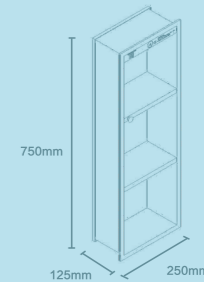

## Line diagram

产品线图

MC系列: 250X750X125mm  
MD系列: 300X900X125mm

侧面线图 / Side line drawing