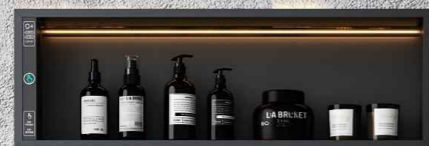

Intelligent niche