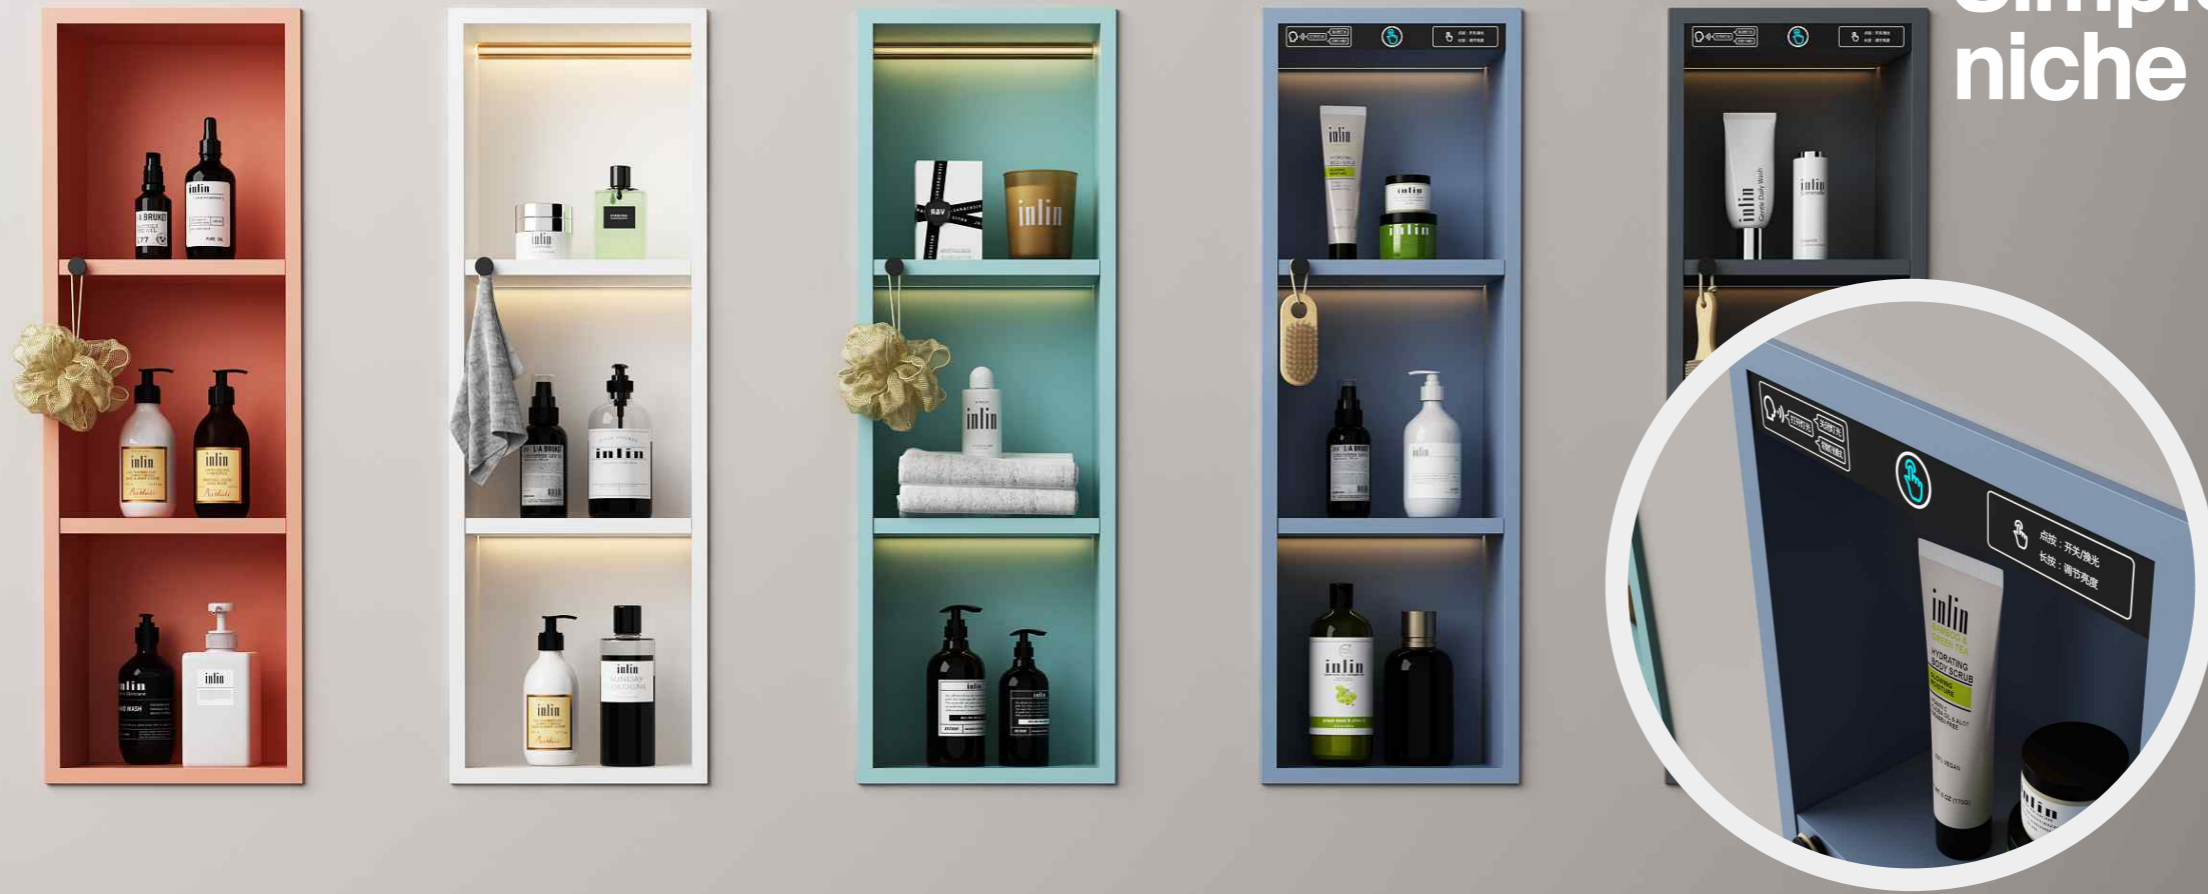

### Product function

产品版本及功能

- 基础款  
普通壁龛置物收纳
- 舒适款  
基础款功能+12VLED双色低压灯带
- 智能款  
基础款功能+舒适款功能+语音+触摸双控模组

# Simple niche。