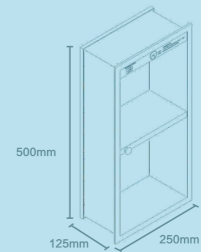

Line diagram

产品线图

MC系列: 250X500X125mm
MD系列: 300X600X125mm

侧面线图/ Side line drawing

Product details

产品详情

- 产品颜色
  侗寂灰/冰川蓝/长春花蓝/米兰白/胭脂粉

Product function

产品版本及功能

- 基础款
  普通壁龛置物收纳
- 舒适款
  基础款功能+12VLED双色低压灯带
- 智能款
  基础款功能+舒适款功能+语音
  +触摸双控模组