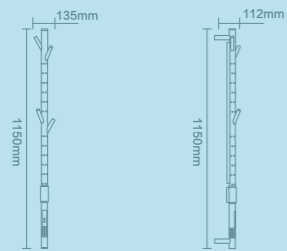

### Line diagram 产品线图

(135mmx1150mmx112mm)

正面线图 / Front line diagram

侧面线图 / Side line drawing