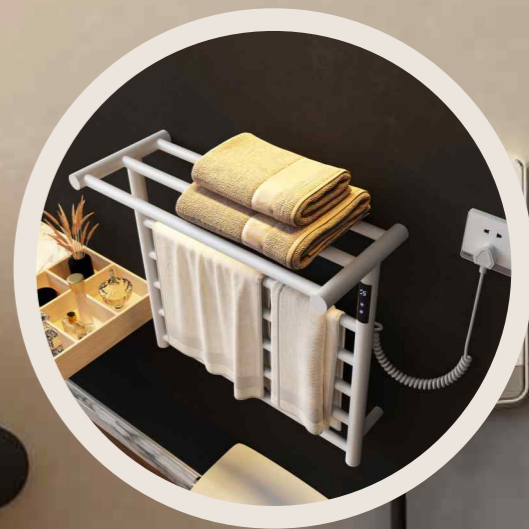

Series name

R-118系列

Line diagram

产品线图

(600mmx550mmx235mm)

Product details

产品详情

- 产品颜色
  雅灰/ 雅白
- 最大功率
  110W (变频可调)
- 额定电源
  220V/50Hz
- 出线方式
  右出 / 左出

Product function

产品版本及功能

- 舒适版
  调温、内置数显控制器、常亮呼吸电源指示灯、置物架、温度保护、智能定时
- 豪华版
  调温、APP网络预约智控、内置数显控制器、常亮呼吸电源指示灯、置物架、温度保护、智能定时

Patent number

专利号

ZL 202130020890.3

Product details

digital display